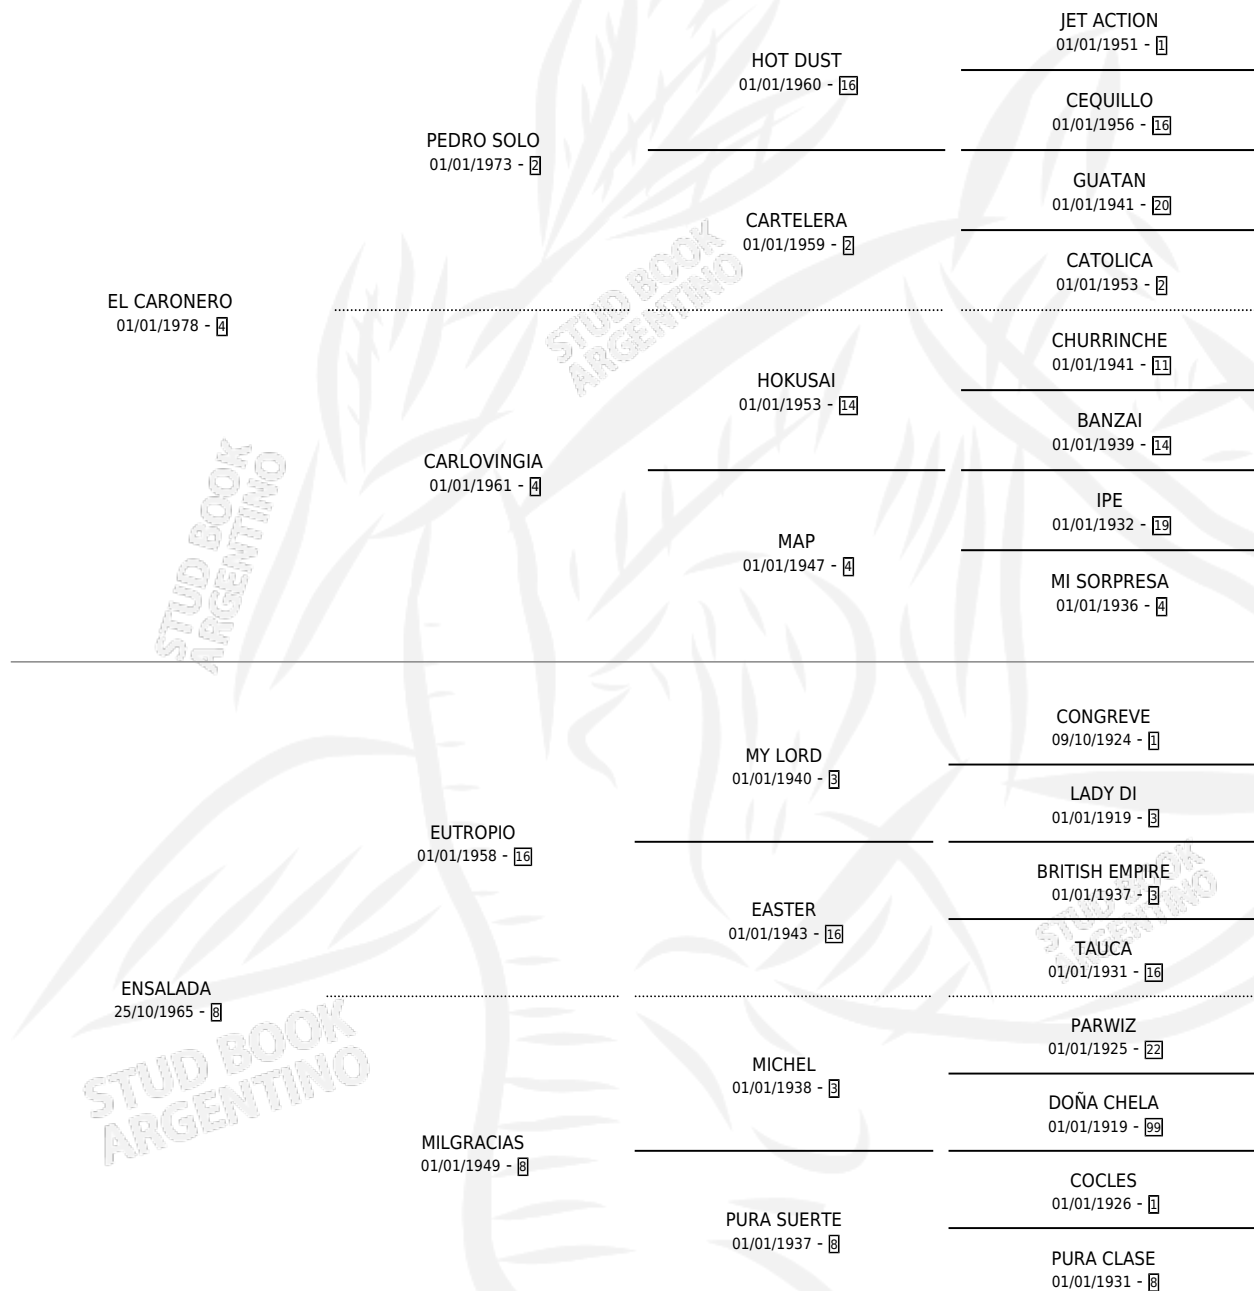

# LAS POLIYAS

por EL CARONERO y ENSALADA por EUTROPIO

Argentina · Hembra · Zaino Negro · SP · 21/10/1984  
Familia 8-a · Volumen 32

## ESTADO

TIPIFICACIÓN SANGUÍNEA	X
TIPIFICACIÓN POR ADN	X
PASAPORTE	X
IDENTIFICACIÓN POR MICROCHIP	X
REPRODUCTOR	X

**Lugar de nacimiento:** Campo particular

**Criador:** Sin dato

## PEDIGREE