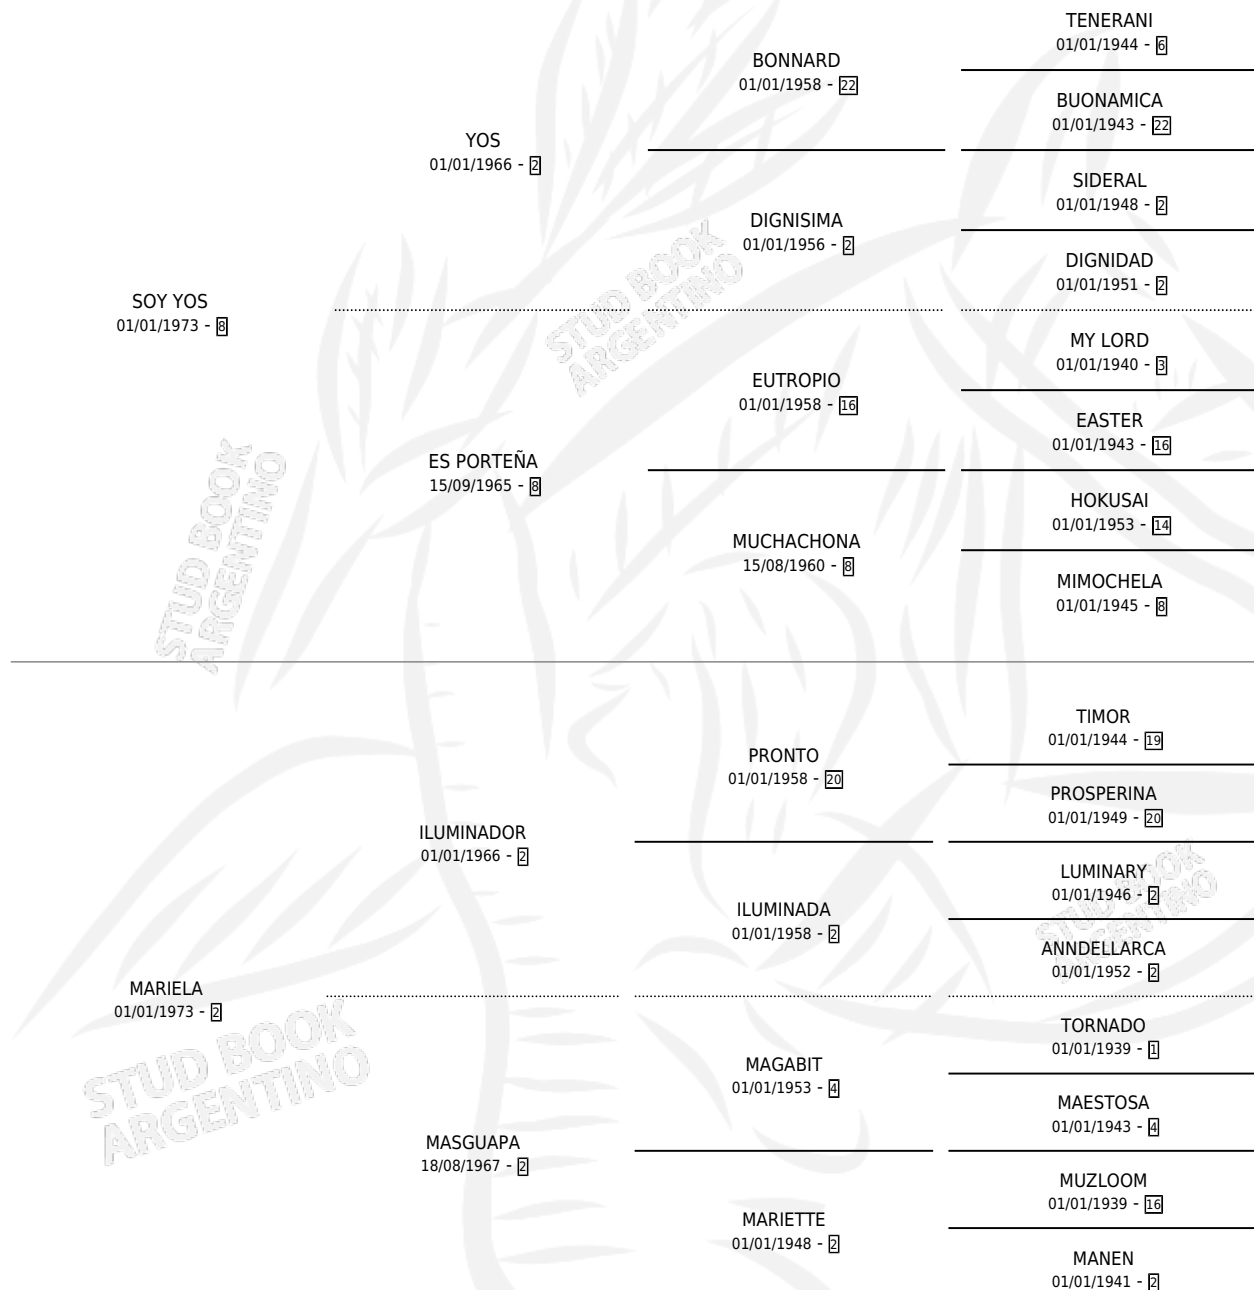

Lugar de nacimiento: Campo particular

Criador: Sin dato

~

HIJOS

	MACHOS	HEMBRAS
5 NACIERON	3	2
2 CORRIERON	1	1
1 GANARON	1	0
0 GANADORES CL	0 GANADORES GR	0 GANADORES G1

PEDIGREE

S

mientos 5 / Efectividad 55.56%

PADRILLO	PRODUCTO	CRIADOR	1ER SERVICIO	ÚLTIMO SERVICIO
RUMBOBOR	∅		26/10/1998	28/10/1998
GRAN PRESENCIA	∅		10/12/1997	12/12/1997
FRAY INFIEL	FRAY OLEGARIO (M A, 30/11/1995)	SAN LEONARDO	06/12/1994	08/12/1994
FRAY INFIEL	FRAY ORLANDO (M A, 27/09/1993)	SAN LEONARDO	25/09/1992	27/09/1992
FRAY INFIEL	∅		05/11/1991	07/11/1991
FOSCARI	FOSCARI SOY (M A, 27/10/1991)	SAN LEONARDO	24/10/1990	16/11/1990
FOSCARI	FOSFORERA (H AT, 16/10/1990)	SAN LEONARDO	29/11/1989	01/12/1989
EL CARONERO	SOY LOCA (H A, 26/10/1989)	SAN LEONARDO	25/10/1988	27/10/1988
PEDRO SOLO	∅		27/10/1987	21/11/1987