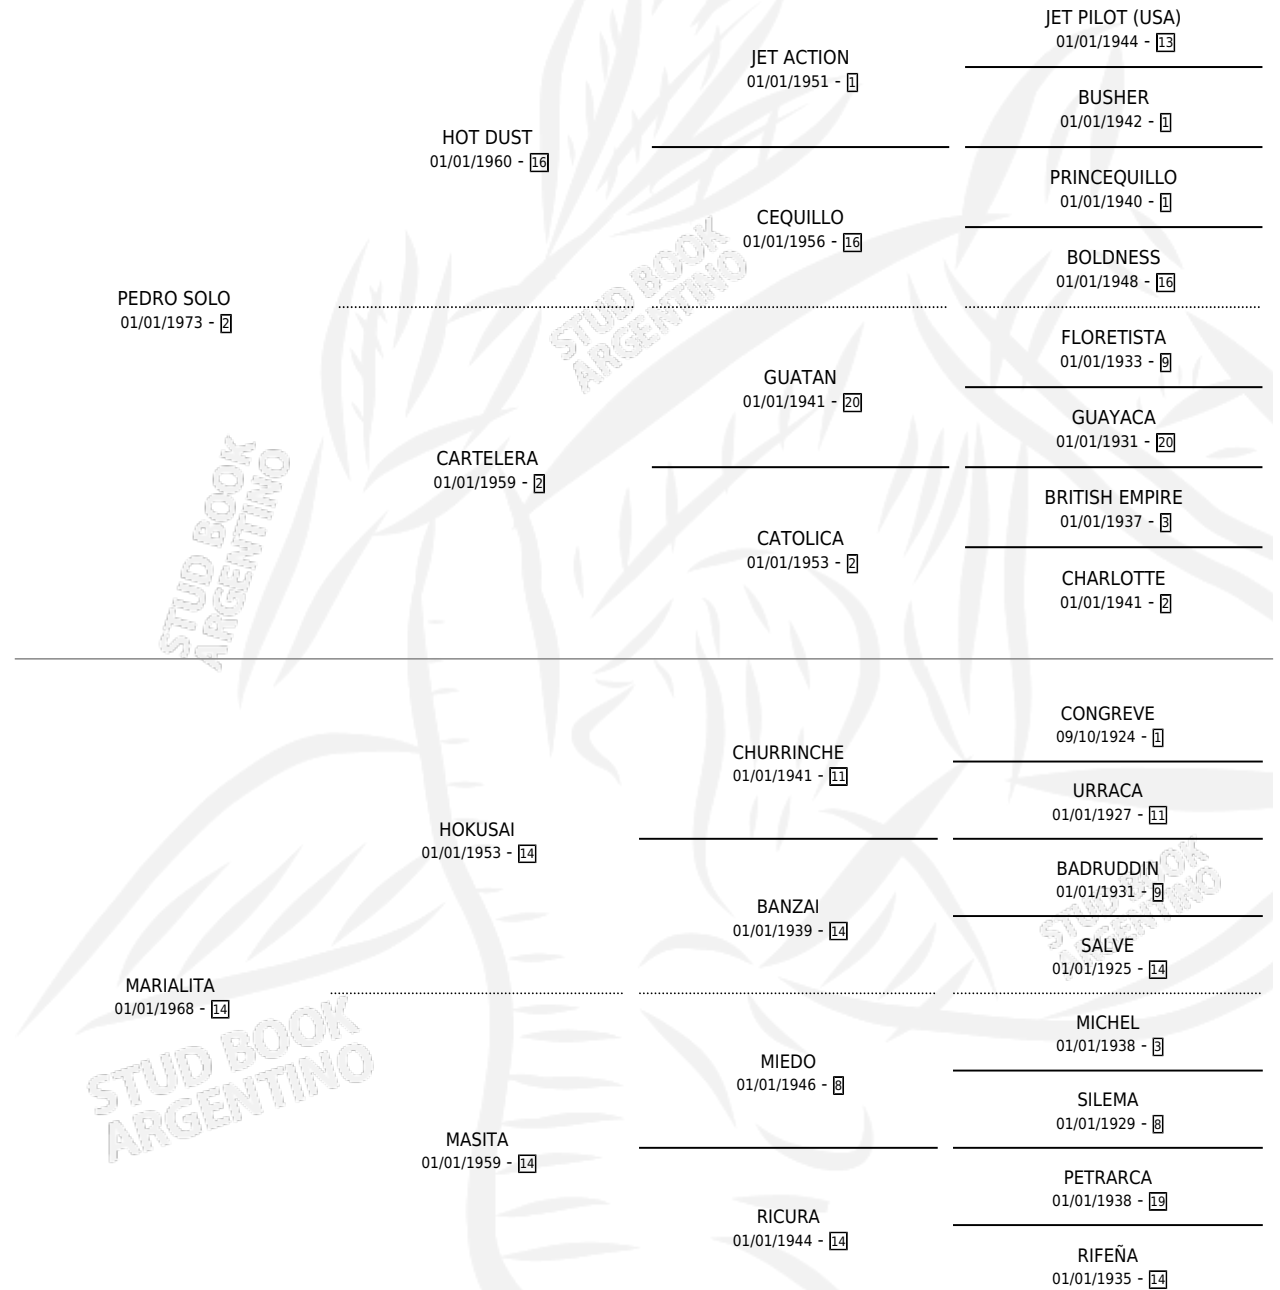

EL HURON

por PEDRO SOLO y MARIALITA por HOKUSAI

Argentina · Macho · Alazan · SP · 26/10/1984
Familia 14-f · Volumen 32

ESTADO

TIPIFICACIÓN SANGUÍNEA	X
TIPIFICACIÓN POR ADN	X
PASAPORTE	X
IDENTIFICACIÓN POR MICROCHIP	X
REPRODUCTOR	X

Lugar de nacimiento: Campo particular

Criador: Sin dato

PEDIGREE

CAMPAÑA

Solo carreras oficiales de Argentina

POR EDAD

EDAD	CC	1°	2°	3°	4°	5°	NP	CLC	CLG	CLCG1	CLGG1	IMPORTE	GANANCIA / CC
4 AÑOS	5	0	1	1	1	0	2	0	0	0	0	\$0	\$0
5 AÑOS	3	2	0	0	0	0	1	0	0	0	0	\$0	\$0
TOTALES	8	2	1	1	1	0	3	0	0	0	0	\$0	\$0
%		25.0%	12.5%	12.5%	12.5%	0.0%	37.5%	0.0%	0.0%	0.0%	0.0%		