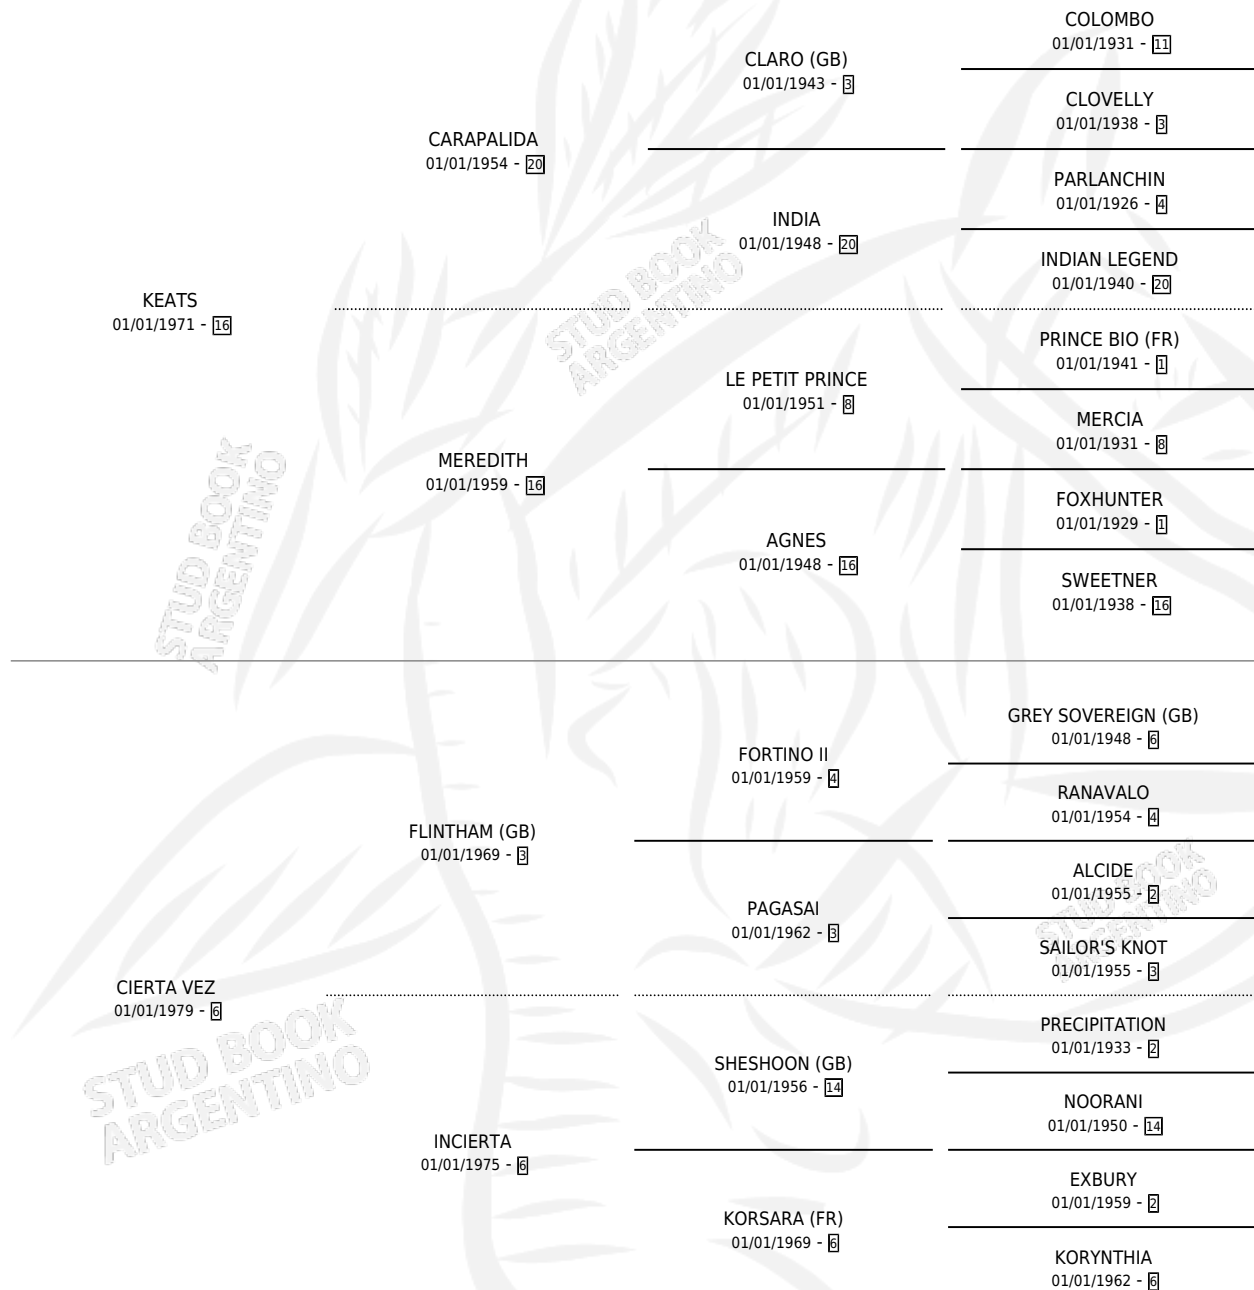

CIERTA TARDE

por KEATS y CIERTA VEZ por FLINTHAM (GB)

Argentina · Hembra · Alazan Tostado · SP · 13/10/1984
Familia 6-d · Volumen 32

ESTADO

TIPIFICACIÓN SANGUÍNEA	✓
TIPIFICACIÓN POR ADN	X
PASAPORTE	X
IDENTIFICACIÓN POR MICROCHIP	X
REPRODUCTOR	✓

Lugar de nacimiento: Campo particular

Criador: Sin dato

~

HIJOS

	MACHOS	HEMBRAS
6 NACIERON	3	3
3 CORRIERON	2	1
1 GANARON	1	0
0 GANADORES CL	0 GANADORES GR	0 GANADORES G1

PEDIGREE

CAMPAÑA

Solo carreras oficiales de Argentina