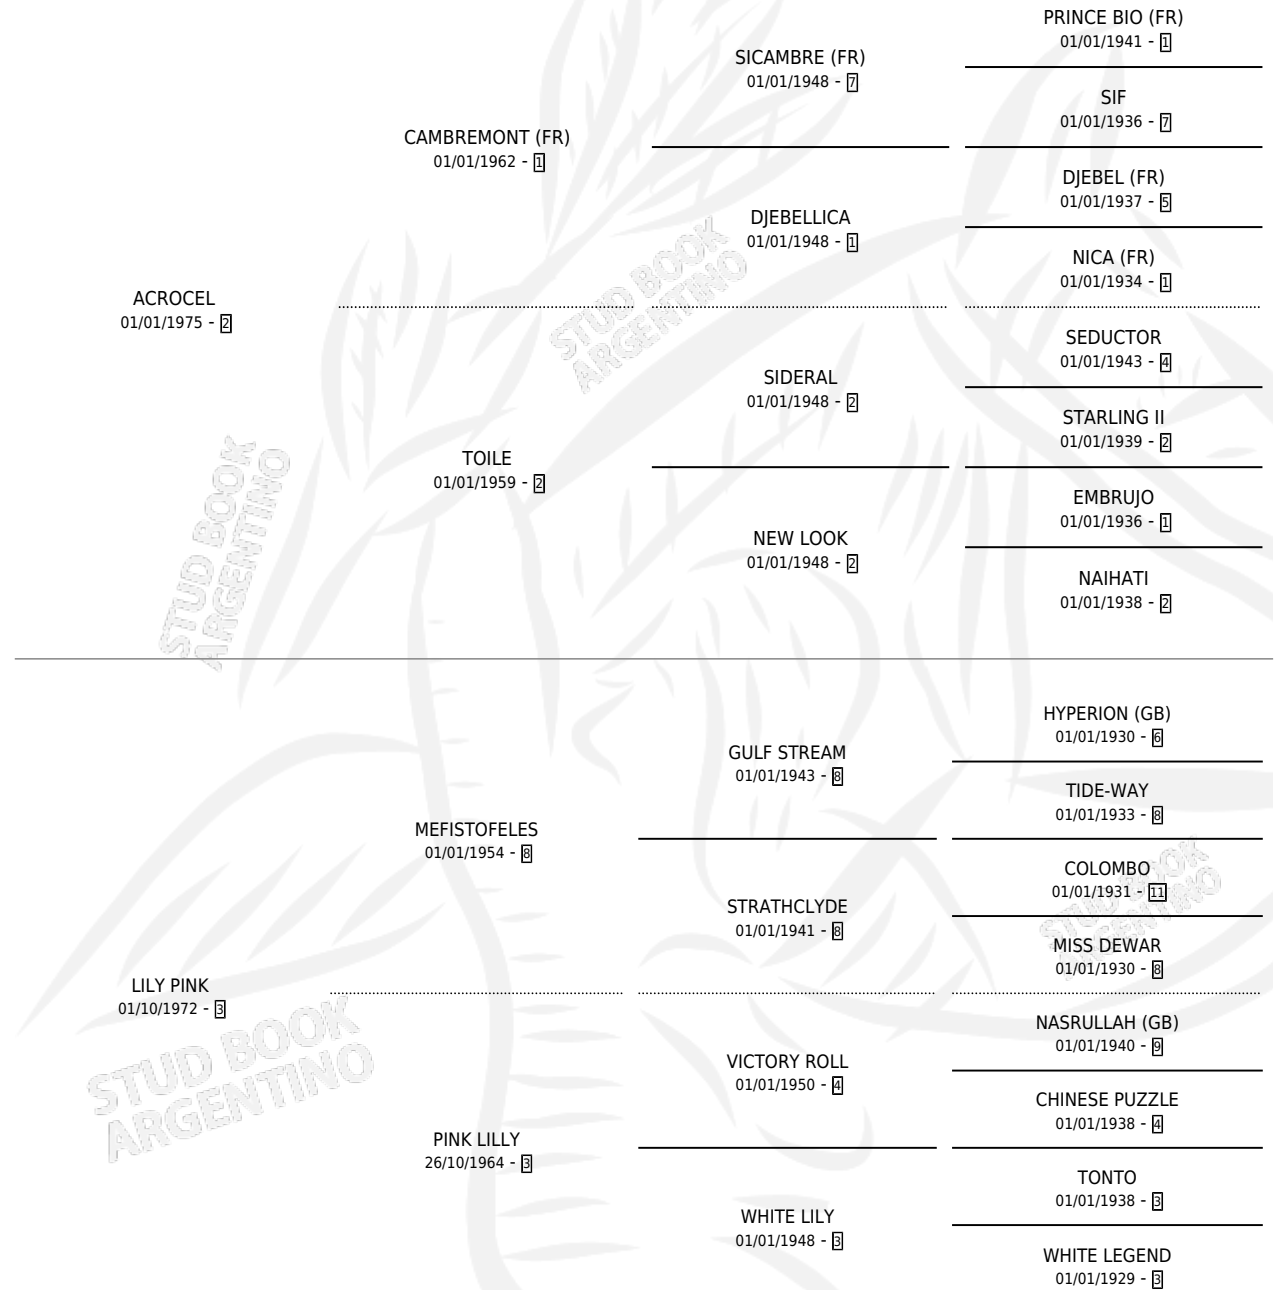

ACROCELA

por ACROCEL y LILY PINK por MEFISTOFELES

Argentina · Hembra · Zaino Doradillo · SP · 27/10/1984
Familia 3-c · Volumen 32

ESTADO

TIPIFICACIÓN SANGUÍNEA	X
TIPIFICACIÓN POR ADN	X
PASAPORTE	X
IDENTIFICACIÓN POR MICROCHIP	X
REPRODUCTOR	X

Lugar de nacimiento: Campo particular

Criador: Sin dato

PEDIGREE