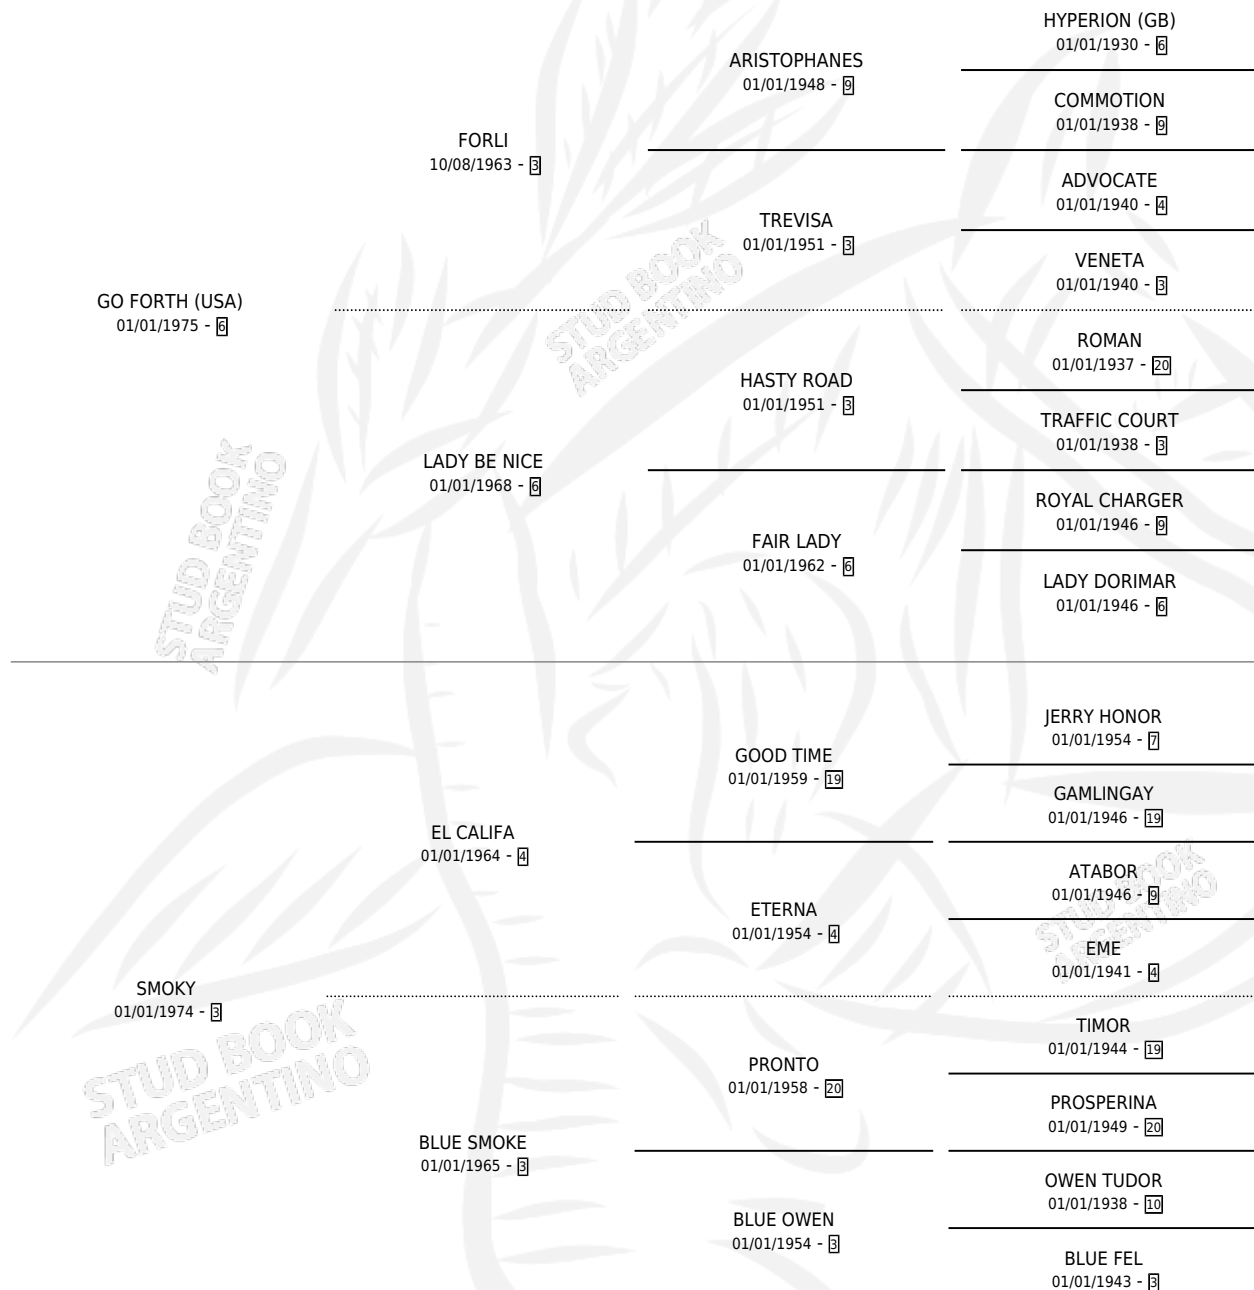

Lugar de nacimiento: Campo particular

Criador: Sin dato

~

HIJOS

	MACHOS	HEMBRAS
5 NACIERON	4	1
2 CORRIERON	1	1

SIN ACTUACIONES

PEDIGREE

CAMPAÑA

Solo carreras oficiales de Argentina

POR EDAD

EDAD	CC	1°	2°	3°	4°	5°	NP	CLC	CLG	CLCG1	CLGG1	IMPORTE	GANANCIA / CC
3 AÑOS	1	1	0	0	0	0	0	0	0	0	0	\$0	\$0
TOTALES	1	1	0	0	0	0	0	0	0	0	0	\$0	\$0
%		100%	0.0%	0.0%	0.0%	0.0%	0.0%	0.0%	0.0%	0.0%	0.0%		