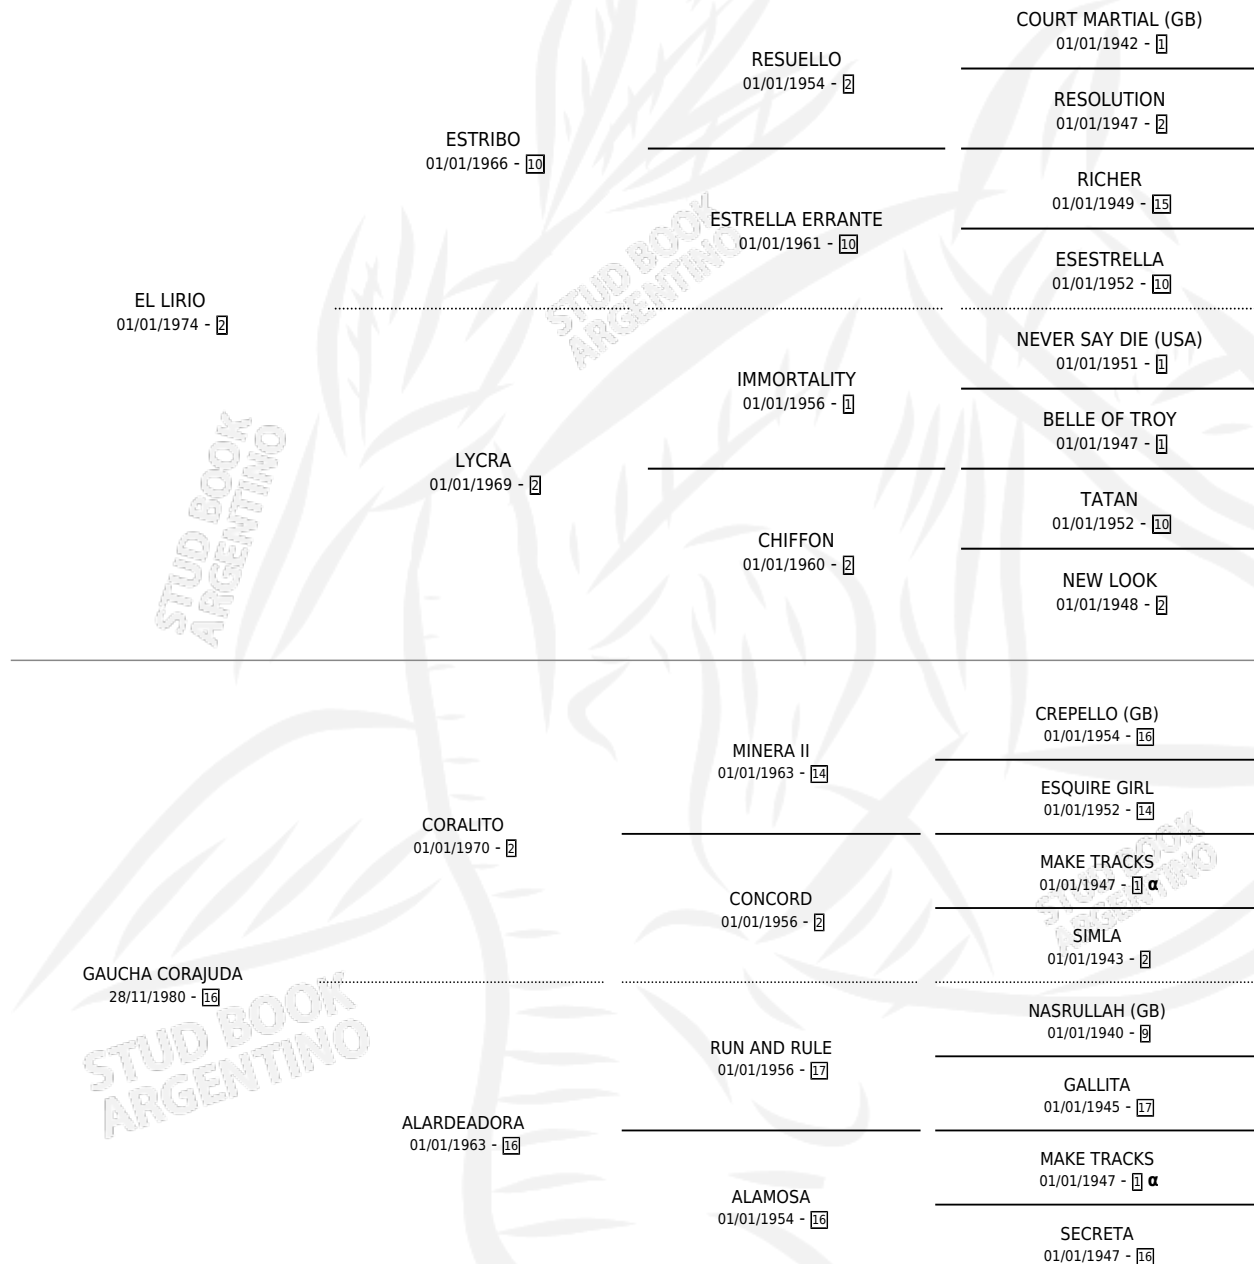

LICORAJE

por **EL LIRIO** y **GAUCHA CORAJUDA** por **CORALITO**

PEDIGREE

Argentina · Macho · Alazan · SP · 01/10/1984
Familia 16-e · Volumen 32

ESTADO

TIPIFICACIÓN SANGUÍNEA	X
TIPIFICACIÓN POR ADN	X
PASAPORTE	X
IDENTIFICACIÓN POR MICROCHIP	X
REPRODUCTOR	X

Lugar de nacimiento: Campo Particular

Criador: Sin dato

INBREEDING : α

LICORAJE

Datos oficiales del Stud Book Argentino

Documento generado el 21/09/2024

studbook.org.ar