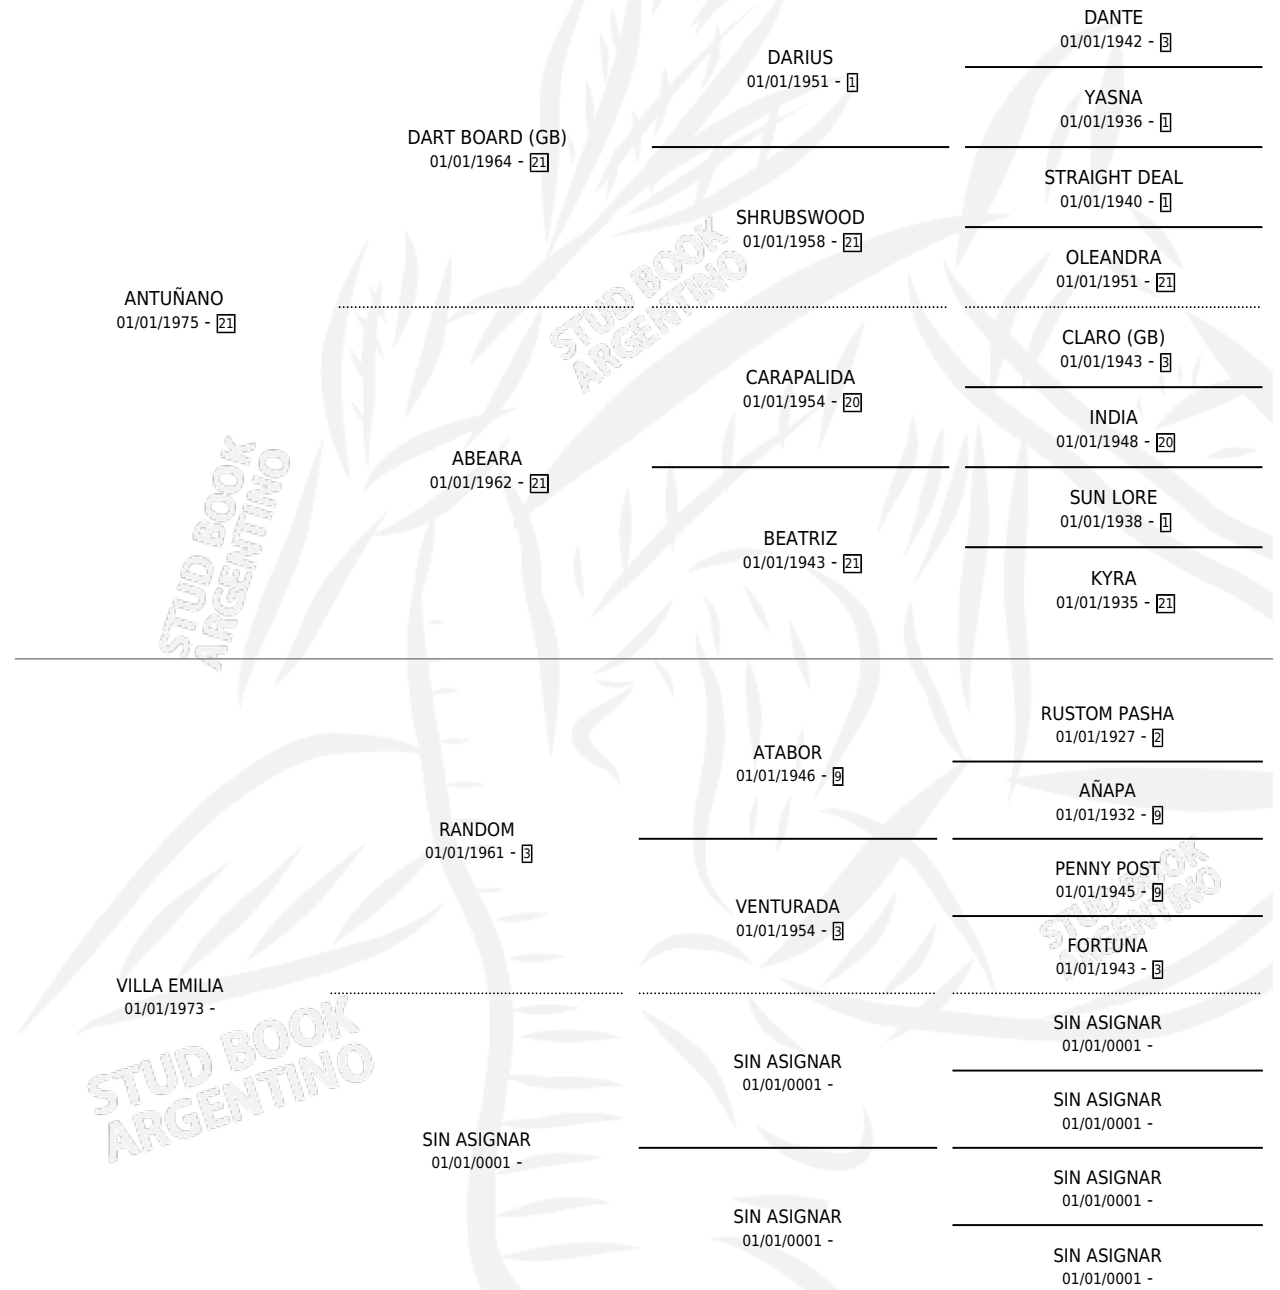

EMILANTU

por **ANTUÑANO** y **VILLA EMILIA** por **RANDOM**

Argentina · Macho · Zaino · SP · 21/10/1984
Familia · Volumen 32

ESTADO

TIPIFICACIÓN SANGUÍNEA	X
TIPIFICACIÓN POR ADN	X
PASAPORTE	X
IDENTIFICACIÓN POR MICROCHIP	X
REPRODUCTOR	X

Lugar de nacimiento: Campo particular

Criador: Sin dato

PEDIGREE

CAMPAÑA

Solo carreras oficiales de Argentina

POR EDAD

EDAD	CC	1°	2°	3°	4°	5°	NP	CLC	CLG	CLCG1	CLGG1	IMPORTE	GANANCIA / CC
3 AÑOS	1	1	0	0	0	0	0	0	0	0	0	\$0	\$0
TOTALES	1	1	0	0	0	0	0	0	0	0	0	\$0	\$0
%		100%	0.0%	0.0%	0.0%	0.0%	0.0%	0.0%	0.0%	0.0%	0.0%		