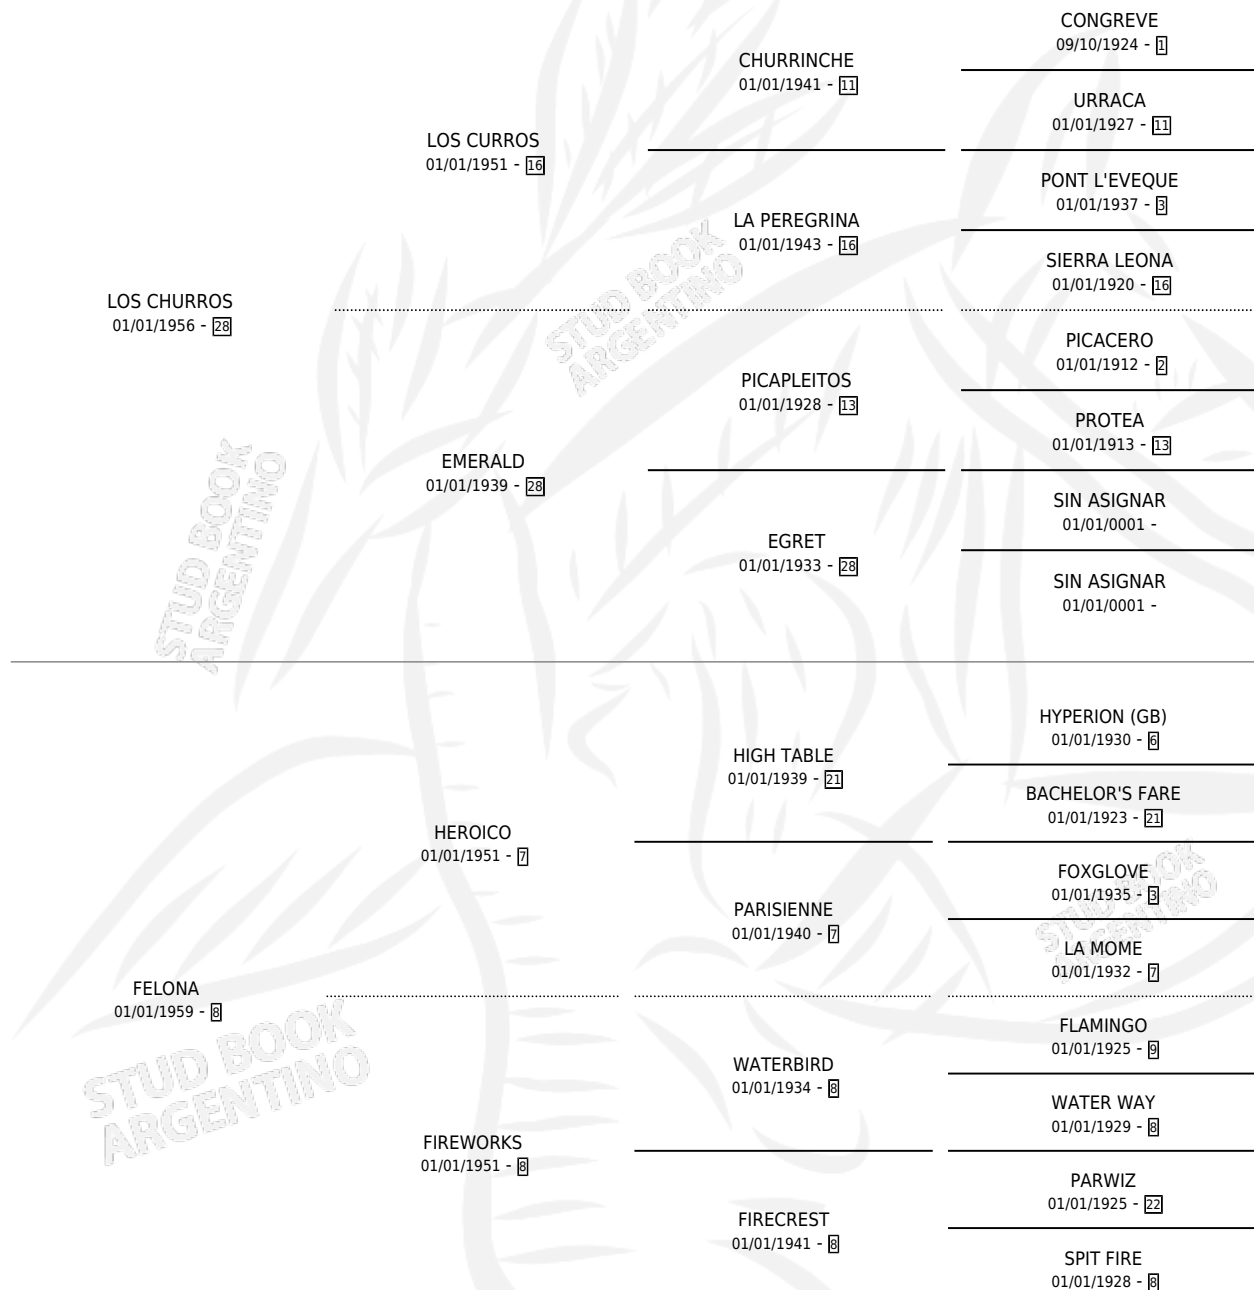

LA FERROZ

por **LOS CHURROS** y **FELONA** por **HEROICO**

Argentina · Hembra · Zaino Colorado · SP · 01/01/1968
Familia 8-g · Volumen 26

ESTADO

TIPIFICACIÓN SANGUÍNEA	X
TIPIFICACIÓN POR ADN	X
PASAPORTE	X
IDENTIFICACIÓN POR MICROCHIP	X
REPRODUCTOR	✓

Lugar de nacimiento: Campo particular

Criador: Sin dato

~

HIJOS

	MACHOS	HEMBRAS
1 NACIERON	1	0
1 CORRIERON	1	0
1 GANARON	1	0
0 GANADORES CL	0 GANADORES GR	0 GANADORES G1

PEDIGREE

S

mientos 0 / Efectividad 0.00%

PADRILLO

PRODUCTO

CRIADOR

1ER SERVICIO

ÚLTIMO SERVICIO

GREEK WATERS (USA)

∅

LA FERROZ