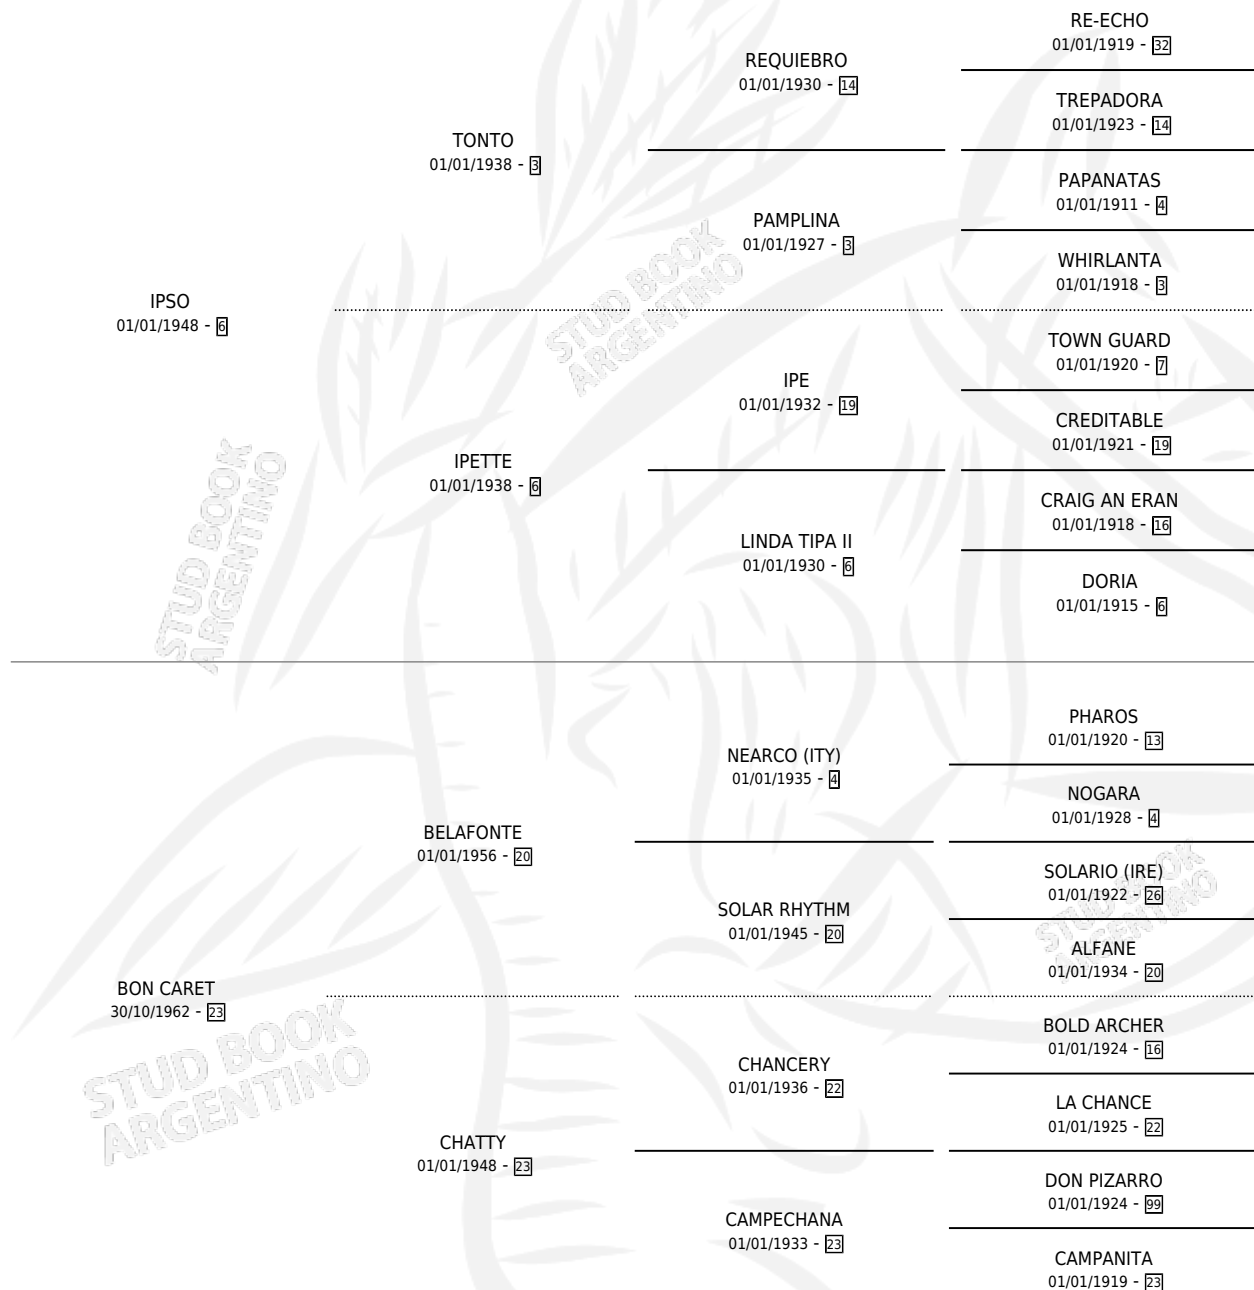

BIEN CARETA

por IPSO y BON CARET por BELAFONTE

Argentina · Hembra · Alazan · SP · 23/08/1968
Familia 23-a · Volumen 26

ESTADO

TIPIFICACIÓN SANGUÍNEA	X
TIPIFICACIÓN POR ADN	X
PASAPORTE	X
IDENTIFICACIÓN POR MICROCHIP	X
REPRODUCTOR	✓

Lugar de nacimiento: Campo particular

Criador: Sin dato

~

HIJOS

	MACHOS	HEMBRAS
2 NACIERON	0	2
1 CORRIERON	0	1
1 GANARON	0	1
0 GANADORES CL	0 GANADORES GR	0 GANADORES G1

PEDIGREE

S

mientos 1 / Efectividad 50.00%

PADRILLO	PRODUCTO	CRIADOR	1ER SERVICIO	ÚLTIMO SERVICIO
SHERATON	SHECARET (H Z, 21/09/1984)	SIN DATO		

BIEN CARETA

YOUTH OLYMPICS

∅

Datos oficiales del Stud Book Argentino

Documento generado el 05/05/2026

studbook.org.ar