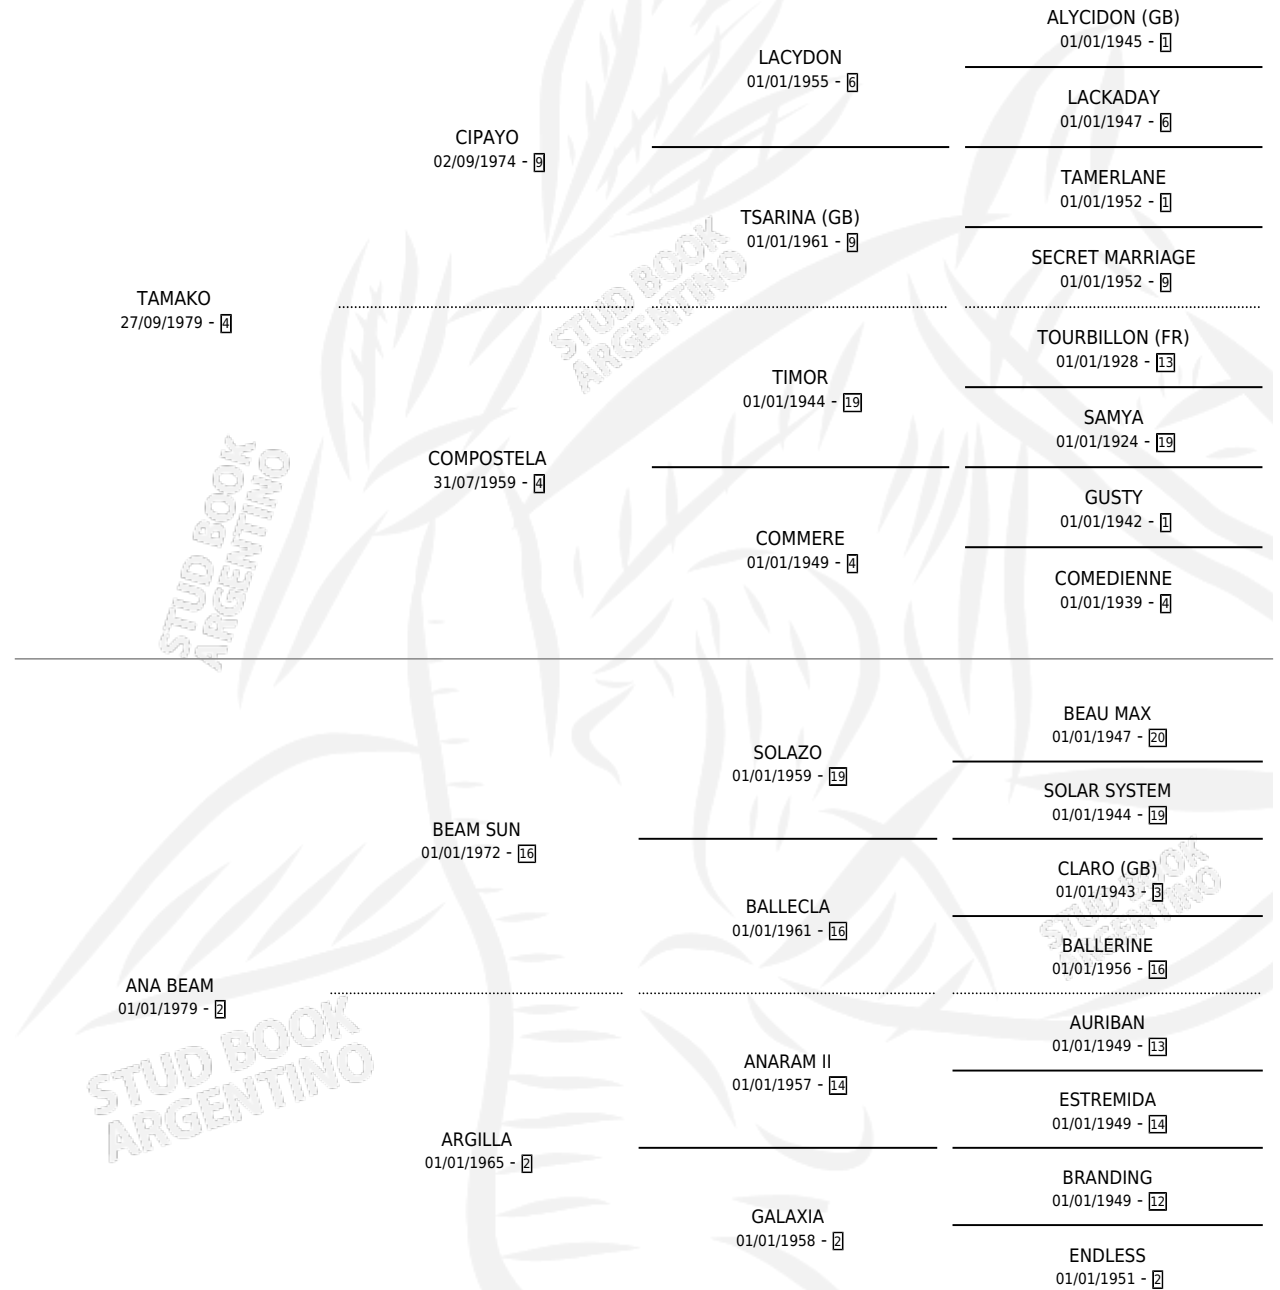

TAMASOL

por TAMAKO y ANA BEAM por BEAM SUN

Argentina · Macho · Alazan · SP · 22/10/1984
Familia 2-n · Volumen 32

ESTADO

TIPIFICACIÓN SANGUÍNEA	X
TIPIFICACIÓN POR ADN	X
PASAPORTE	X
IDENTIFICACIÓN POR MICROCHIP	X
REPRODUCTOR	X

Lugar de nacimiento: Campo particular

Criador: Sin dato

PEDIGREE

CAMPAÑA

Solo carreras oficiales de Argentina

POR EDAD

EDAD	CC	1°	2°	3°	4°	5°	NP	CLC	CLG	CLCG1	CLGG1	IMPORTE	GANANCIA / CC
3 AÑOS	1	1	0	0	0	0	0	0	0	0	0	\$0	\$0
TOTALES	1	1	0	0	0	0	0	0	0	0	0	\$0	\$0
%		100%	0.0%	0.0%	0.0%	0.0%	0.0%	0.0%	0.0%	0.0%	0.0%		