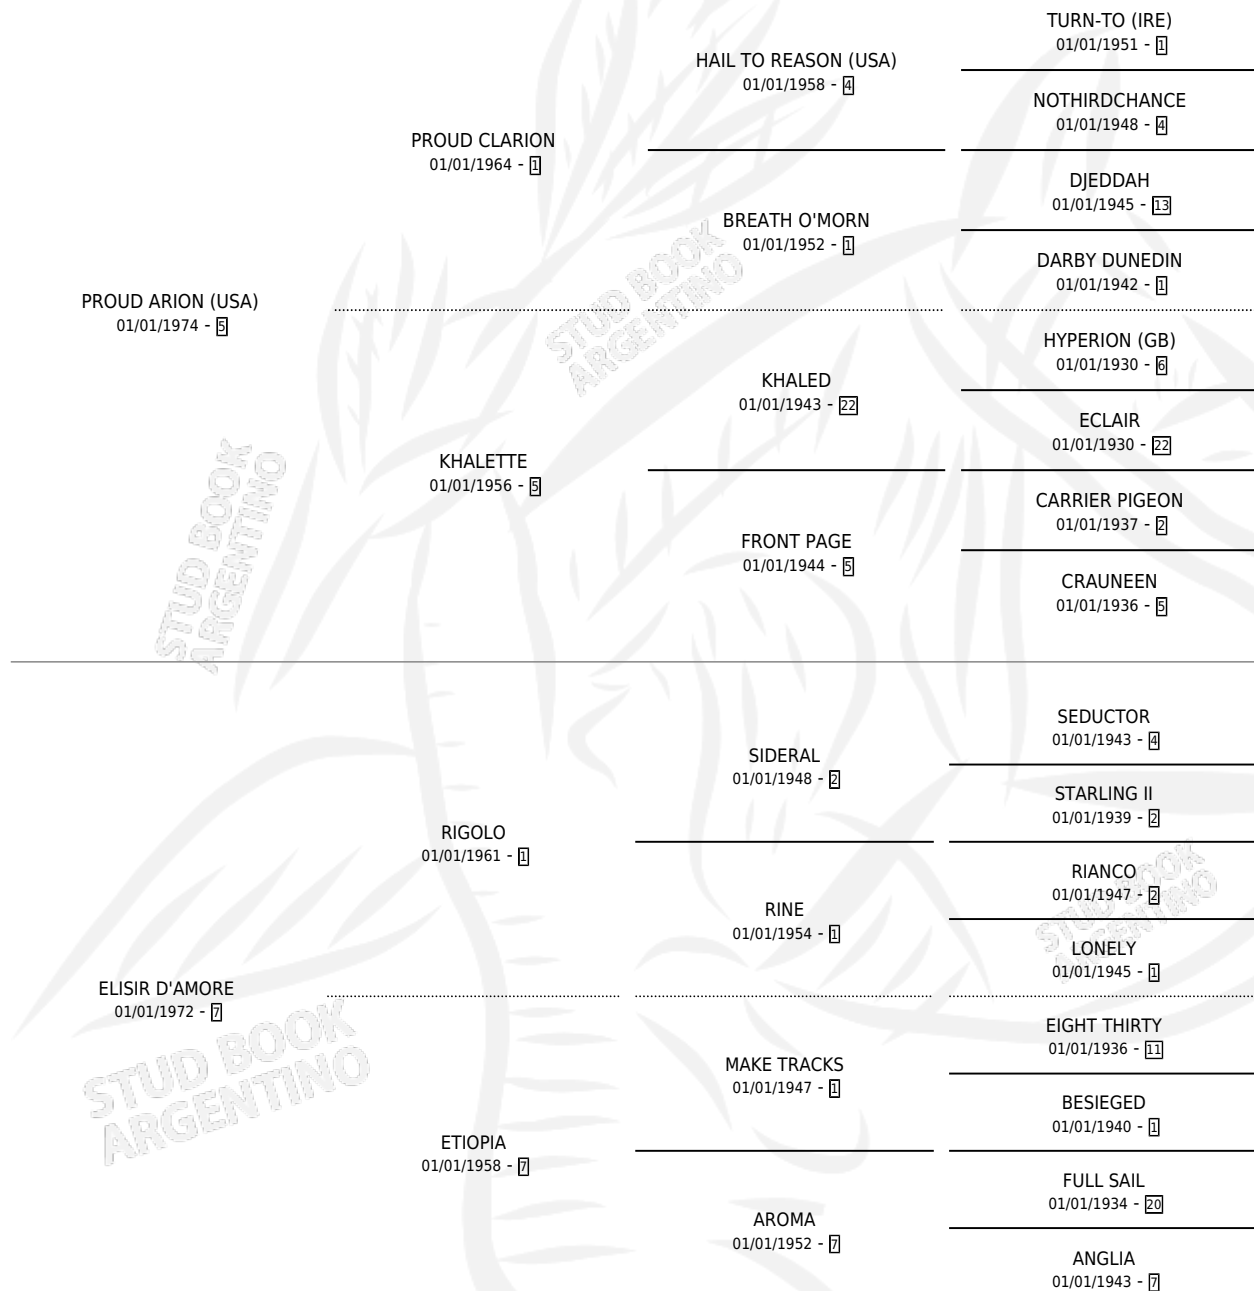

Lugar de nacimiento: Campo particular

Criador: Sin dato

~

HIJOS

	MACHOS	HEMBRAS
8 NACIERON	5	3
6 CORRIERON	4	2
5 GANARON	3	2
1 GANADORES CL	0 GANADORES GR	0 GANADORES G1

PEDIGREE

CAMPAÑA

Solo carreras oficiales de Argentina