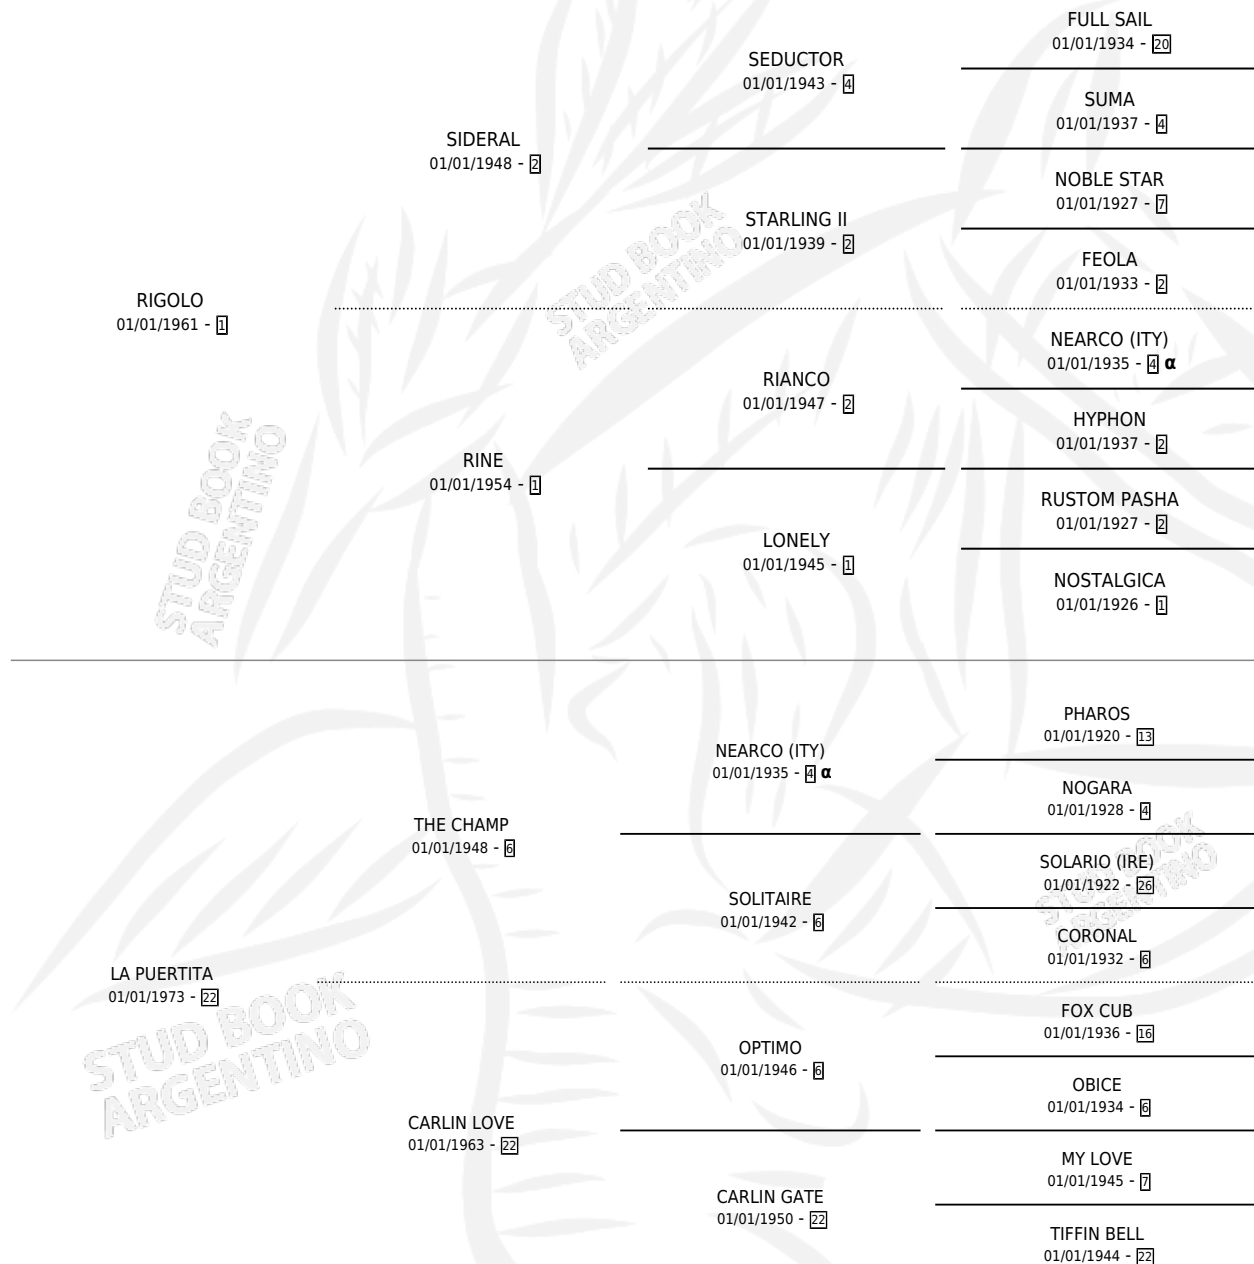

LA SUERTUDA

por **RIGOLO** y **LA PUERTITA** por **THE CHAMP**

Argentina · Hembra · Alazan · SP · 31/10/1984
Familia 22-a · Volumen 32

ESTADO

TIPIFICACIÓN SANGUÍNEA	✓
TIPIFICACIÓN POR ADN	X
PASAPORTE	X
IDENTIFICACIÓN POR MICROCHIP	X
REPRODUCTOR	✓

Lugar de nacimiento: Campo particular

Criador: Sin dato

~

HIJOS

	MACHOS	HEMBRAS
1 NACIERON	1	0
SIN ACTUACIONES		

PEDIGREE

INBREEDING : α

S

mientos 1 / Efectividad 33.33%

PADRILLO	PRODUCTO	CRIADOR	1ER SERVICIO	ÚLTIMO SERVICIO
LAMPARON	LOCO SUERTUDO (M A, 09/10/1992)	SIN DATO	18/10/1991	20/10/1991
LAMPARON			23/09/1990	25/09/1990
LAMPARON			19/08/1989	21/08/1989