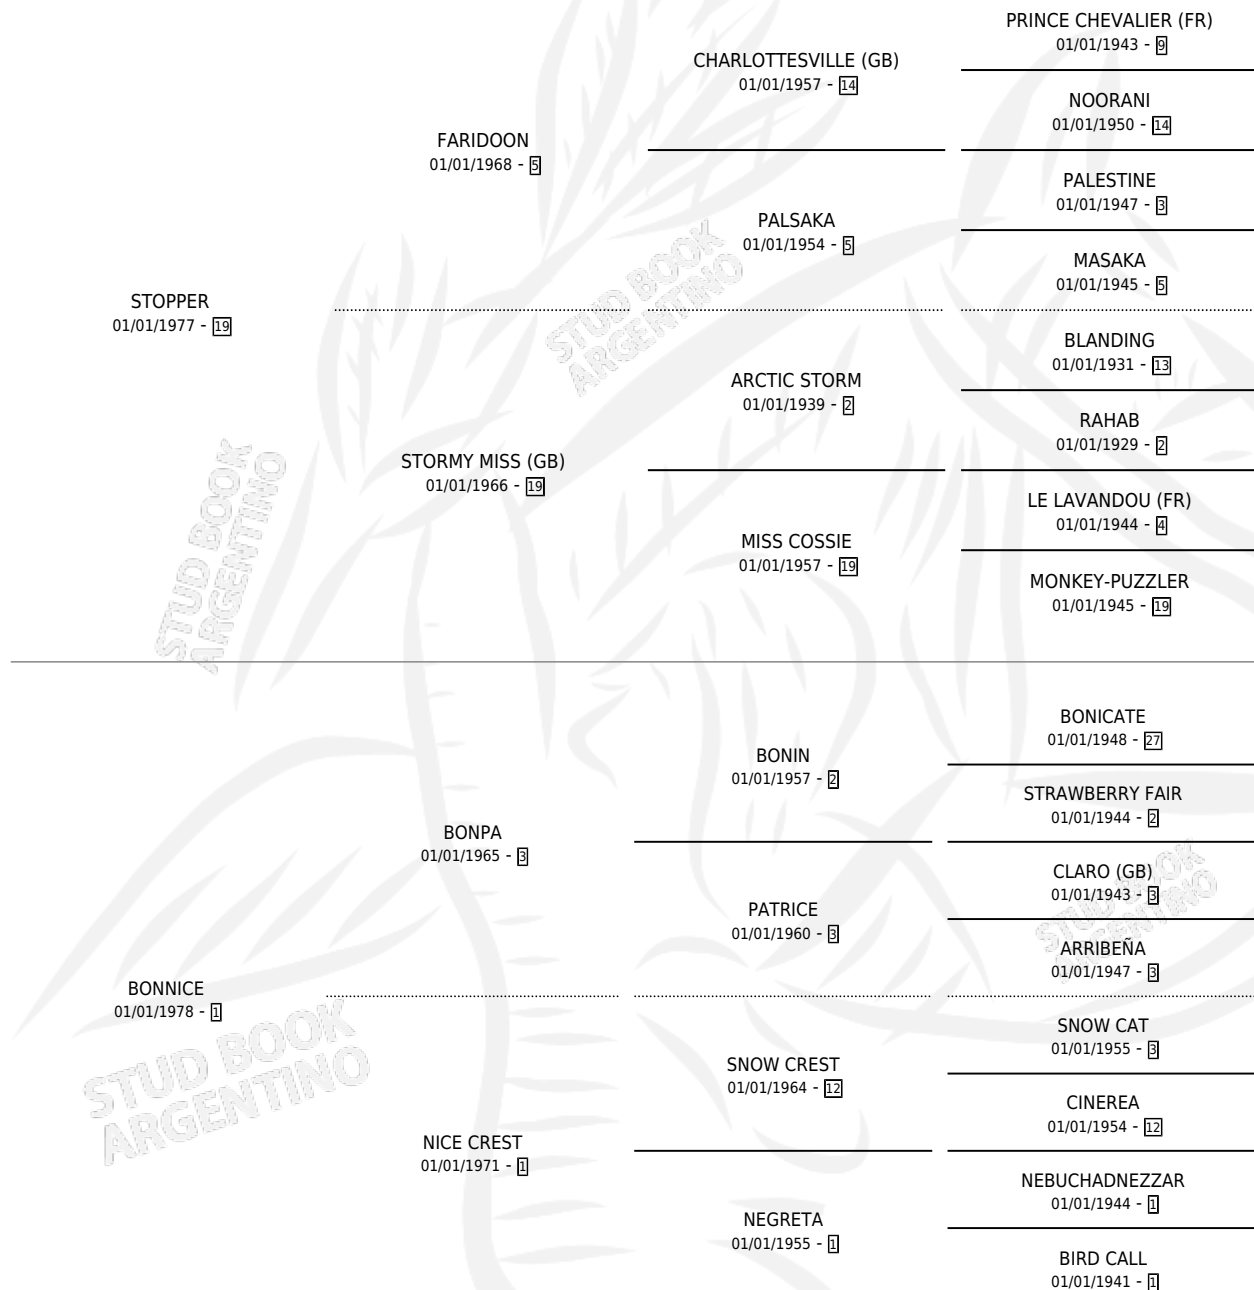

EL SOLFA

por **STOPPER** y **BONNICE** por **BONPA**

Argentina · Macho · Zaino · SP · 14/10/1984
Familia 1 · Volumen 32

ESTADO

TIPIFICACIÓN SANGUÍNEA	X
TIPIFICACIÓN POR ADN	X
PASAPORTE	X
IDENTIFICACIÓN POR MICROCHIP	X
REPRODUCTOR	X

Lugar de nacimiento: La Maria Esther

Criador: Sin dato

PEDIGREE

EL SOLFA

Datos oficiales del Stud Book Argentino

Documento generado el 25/04/2026

studbook.org.ar