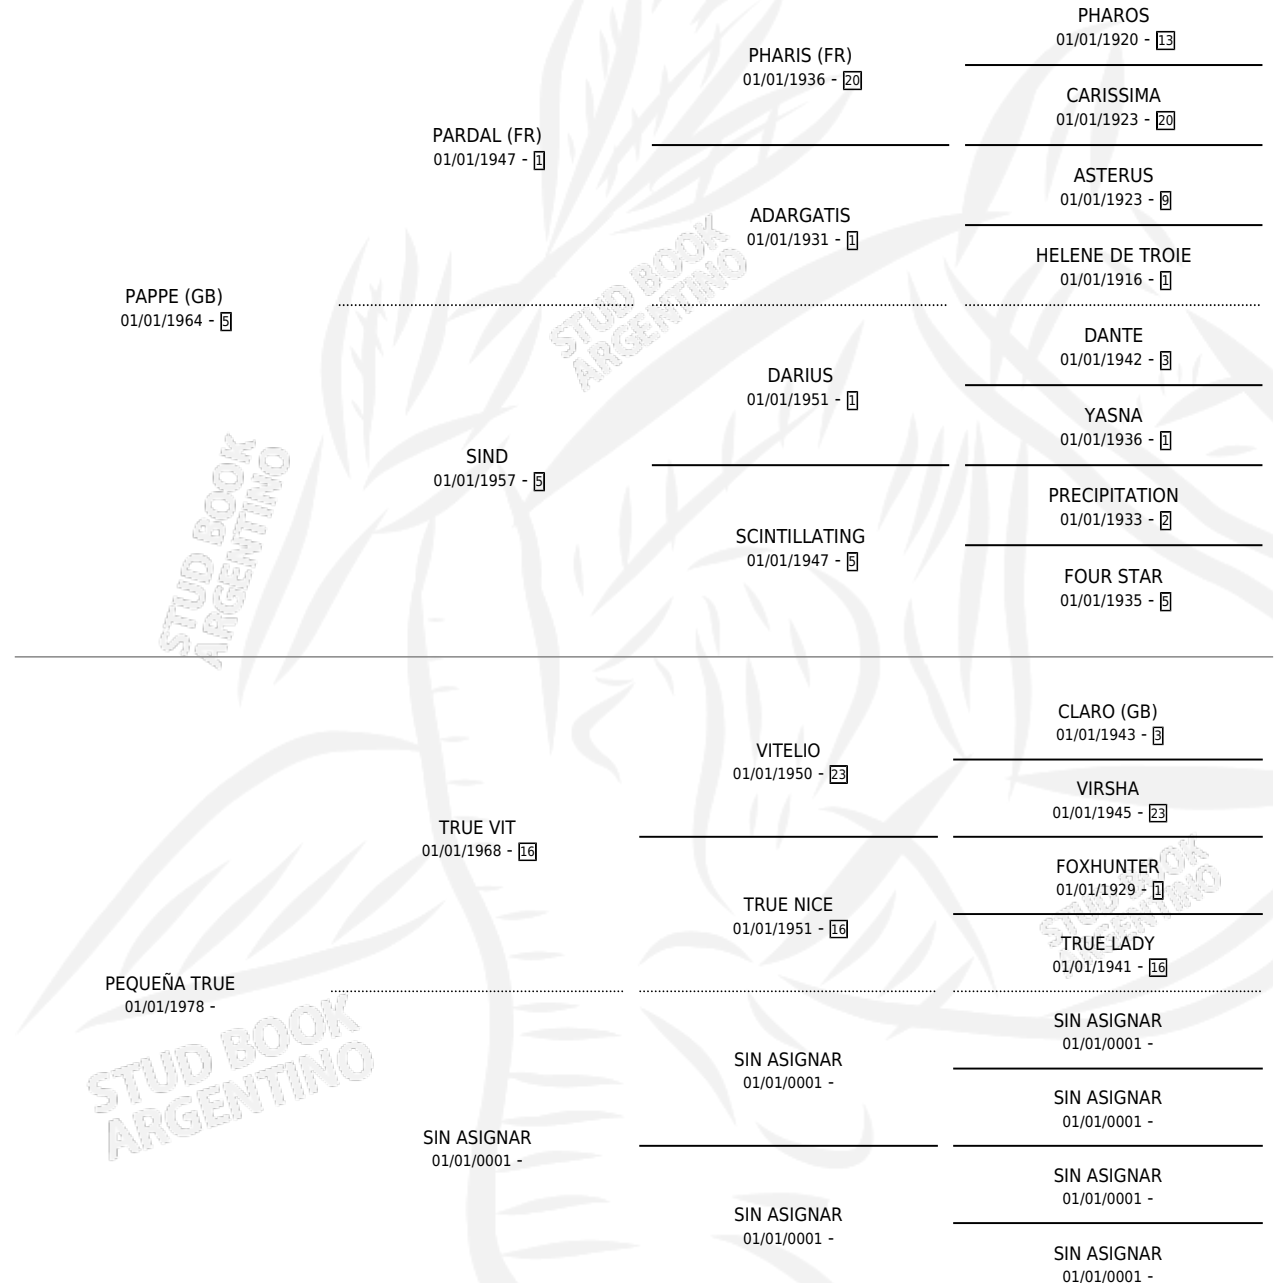

EL PERIODISTA

por PAPPE (GB) y PEQUEÑA TRUE por TRUE VIT

Argentina · Macho · Zaino · SP · 20/10/1984
Familia · Volumen 32

ESTADO

TIPIFICACIÓN SANGUÍNEA	X
TIPIFICACIÓN POR ADN	X
PASAPORTE	X
IDENTIFICACIÓN POR MICROCHIP	X
REPRODUCTOR	X

Lugar de nacimiento: Campo particular

Criador: Sin dato

PEDIGREE

CAMPAÑA

Solo carreras oficiales de Argentina

POR EDAD

EDAD	CC	1°	2°	3°	4°	5°	NP	CLC	CLG	CLCG1	CLGG1	IMPORTE	GANANCIA / CC
4 AÑOS	9	1	0	1	0	0	7	0	0	0	0	\$0	\$0
5 AÑOS	4	0	0	0	0	0	4	0	0	0	0	\$0	\$0
TOTALES	13	1	0	1	0	0	11	0	0	0	0	\$0	\$0
%		7.7%	0.0%	7.7%	0.0%	0.0%	84.6%	0.0%	0.0%	0.0%	0.0%		