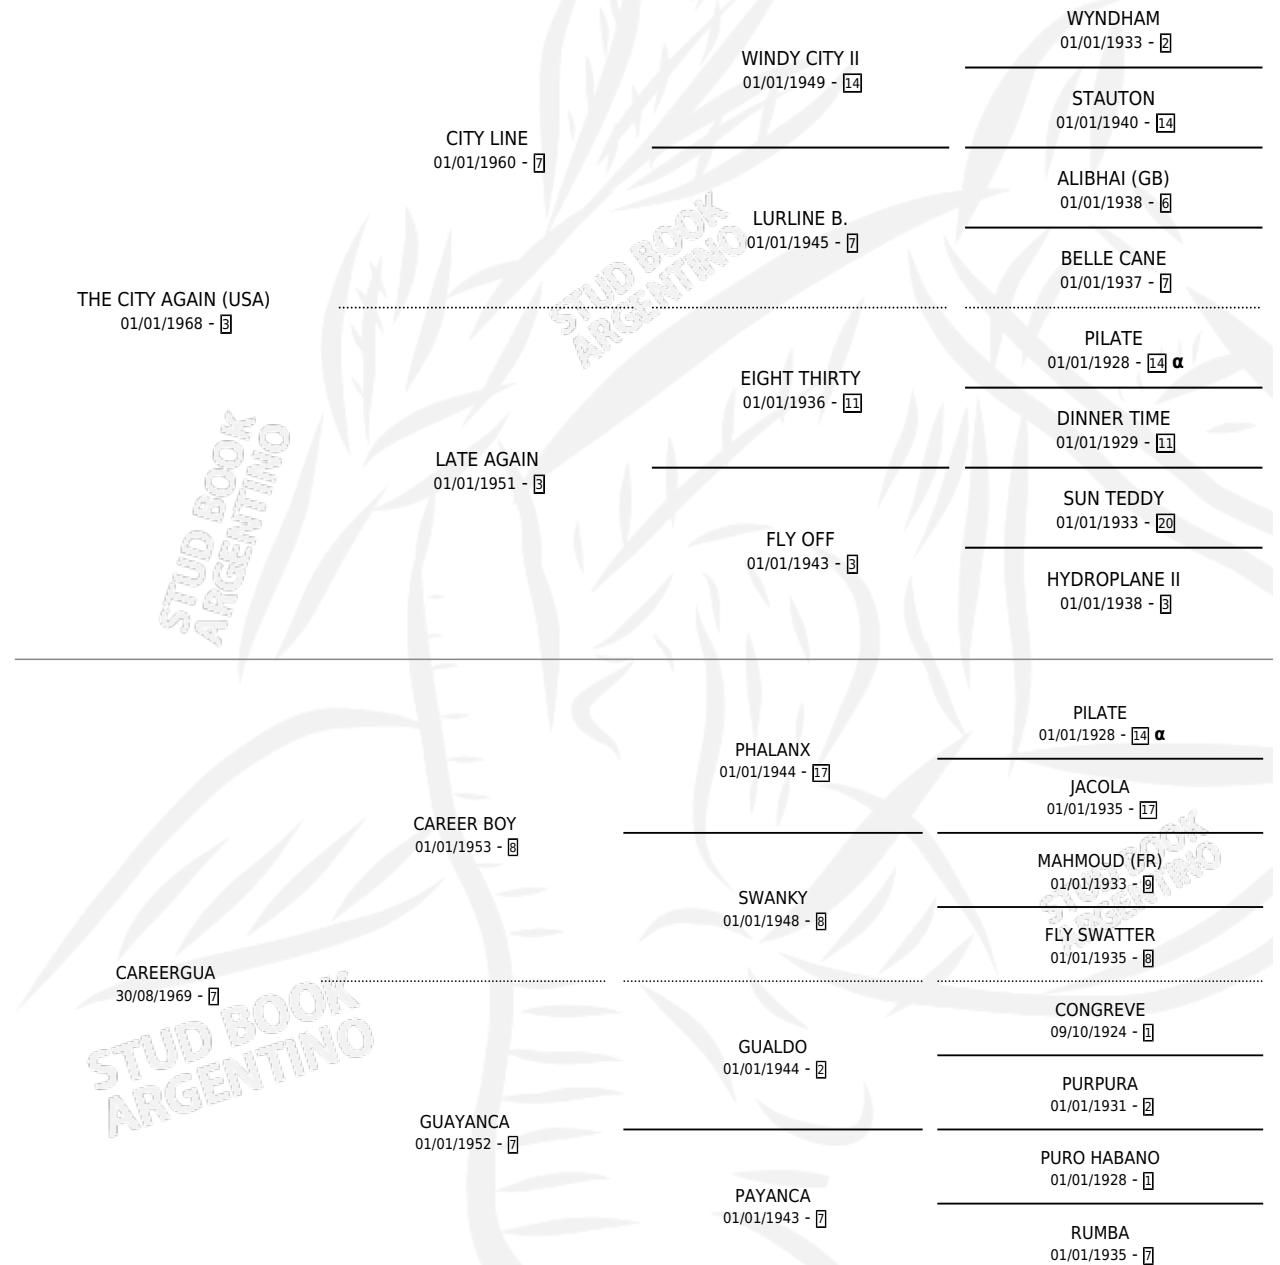

COMO LOCA

por **THE CITY AGAIN (USA)** y **CAREERGUA** por **CAREER BOY**

Argentina · Hembra · Zaino · SP · 01/10/1984
Familia 7-d · Volumen 32

ESTADO

TIPIFICACIÓN SANGUÍNEA	X
TIPIFICACIÓN POR ADN	X
PASAPORTE	X
IDENTIFICACIÓN POR MICROCHIP	X
REPRODUCTOR	✓

Lugar de nacimiento: El Nocturno

Criador: Sin dato

PEDIGREE

INBREEDING : α

CAMPAÑA

Solo carreras oficiales de Argentina

POR EDAD

EDAD	CC	1°	2°	3°	4°	5°	NP	CLC	CLG	CLCG1	CLGG1	IMPORTE	GANANCIA / CC
4 AÑOS	6	0	0	0	0	0	6	0	0	0	0	\$0	\$0
TOTALES	6	0	0	0	0	0	6	0	0	0	0	\$0	\$0
%		0.0%	0.0%	0.0%	0.0%	0.0%	100%	0.0%	0.0%	0.0%	0.0%		

No placés en La Plata, San Isidro y Palermo en 6 carreras disputadas.

POR DISTANCIA

HIPODROMO	CC	1°	2°	3°	4°	5°	NP	CLC	CLG	CLCG1	CLGG1	IMPORTE
SAN ISIDRO	4	0	0	0	0	0	4	0	0	0	0	\$0
1000 MTS	3	0	0	0	0	0	3	0	0	0	0	\$0
1200 MTS	1	0	0	0	0	0	1	0	0	0	0	\$0
PALERMO	1	0	0	0	0	0	1	0	0	0	0	\$0
1200 MTS	1	0	0	0	0	0	1	0	0	0	0	\$0
LA PLATA	1	0	0	0	0	0	1	0	0	0	0	\$0
1600 MTS	1	0	0	0	0	0	1	0	0	0	0	\$0