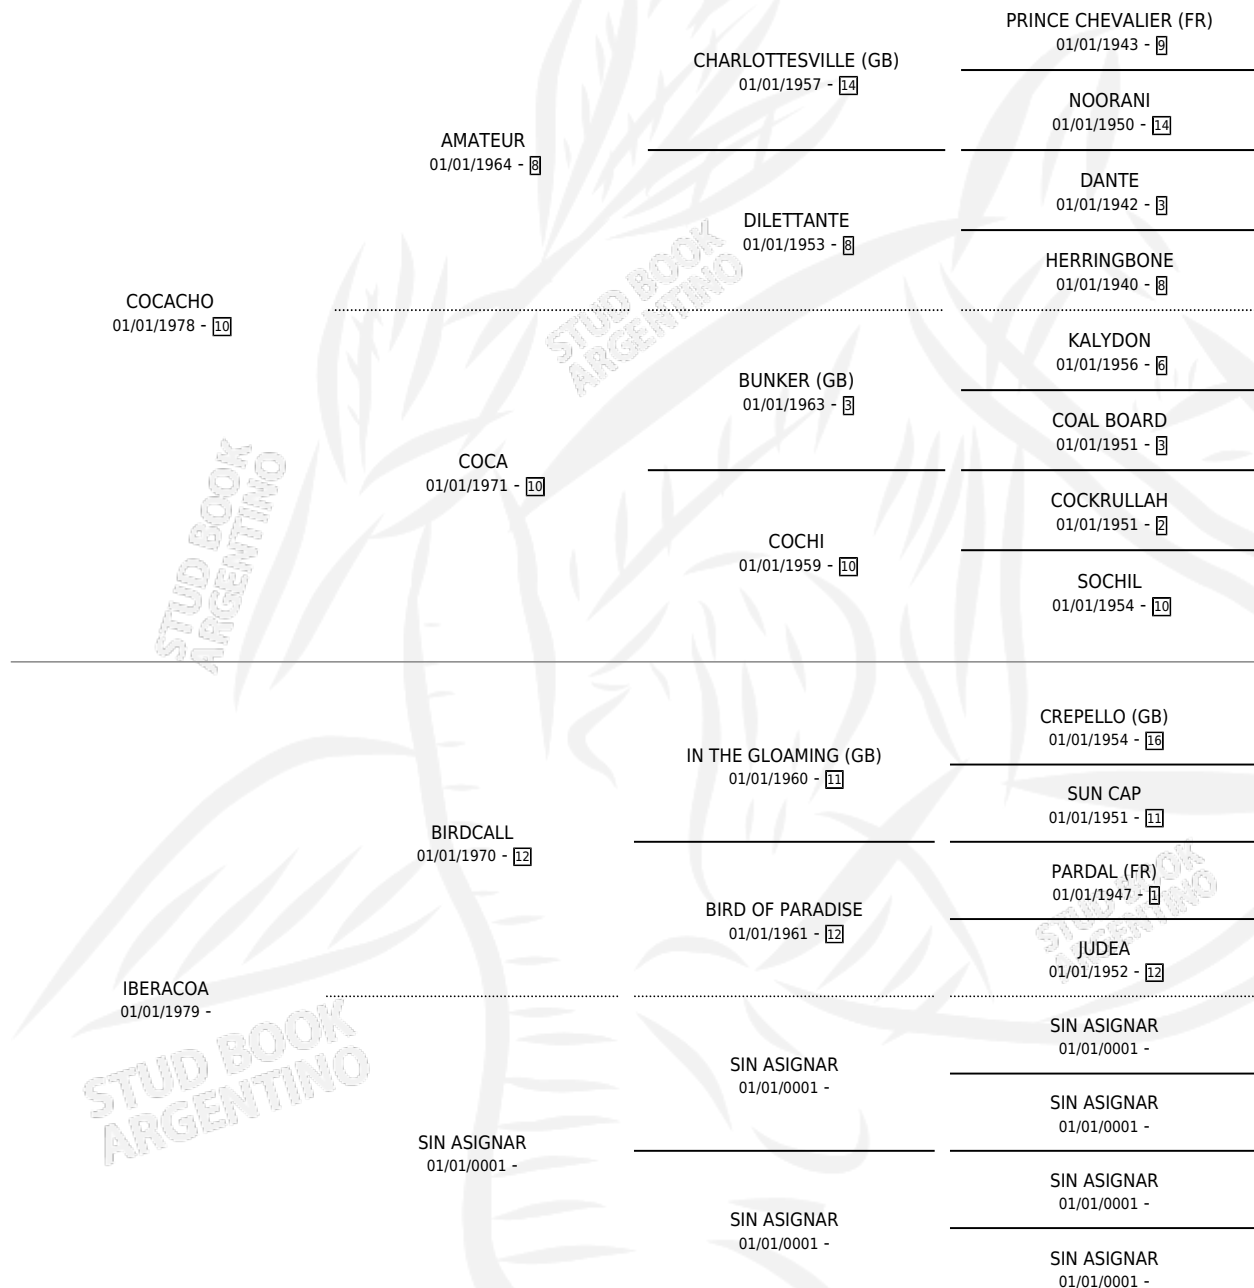

YESERO

por COCACHO y IBERACOA por BIRDCALL

Argentina · Macho · Alazan · SP · 23/10/1984
Familia · Volumen 32

ESTADO

TIPIFICACIÓN SANGUÍNEA	X
TIPIFICACIÓN POR ADN	X
PASAPORTE	X
IDENTIFICACIÓN POR MICROCHIP	X
REPRODUCTOR	X

Lugar de nacimiento: Campo particular

Criador: Sin dato

PEDIGREE