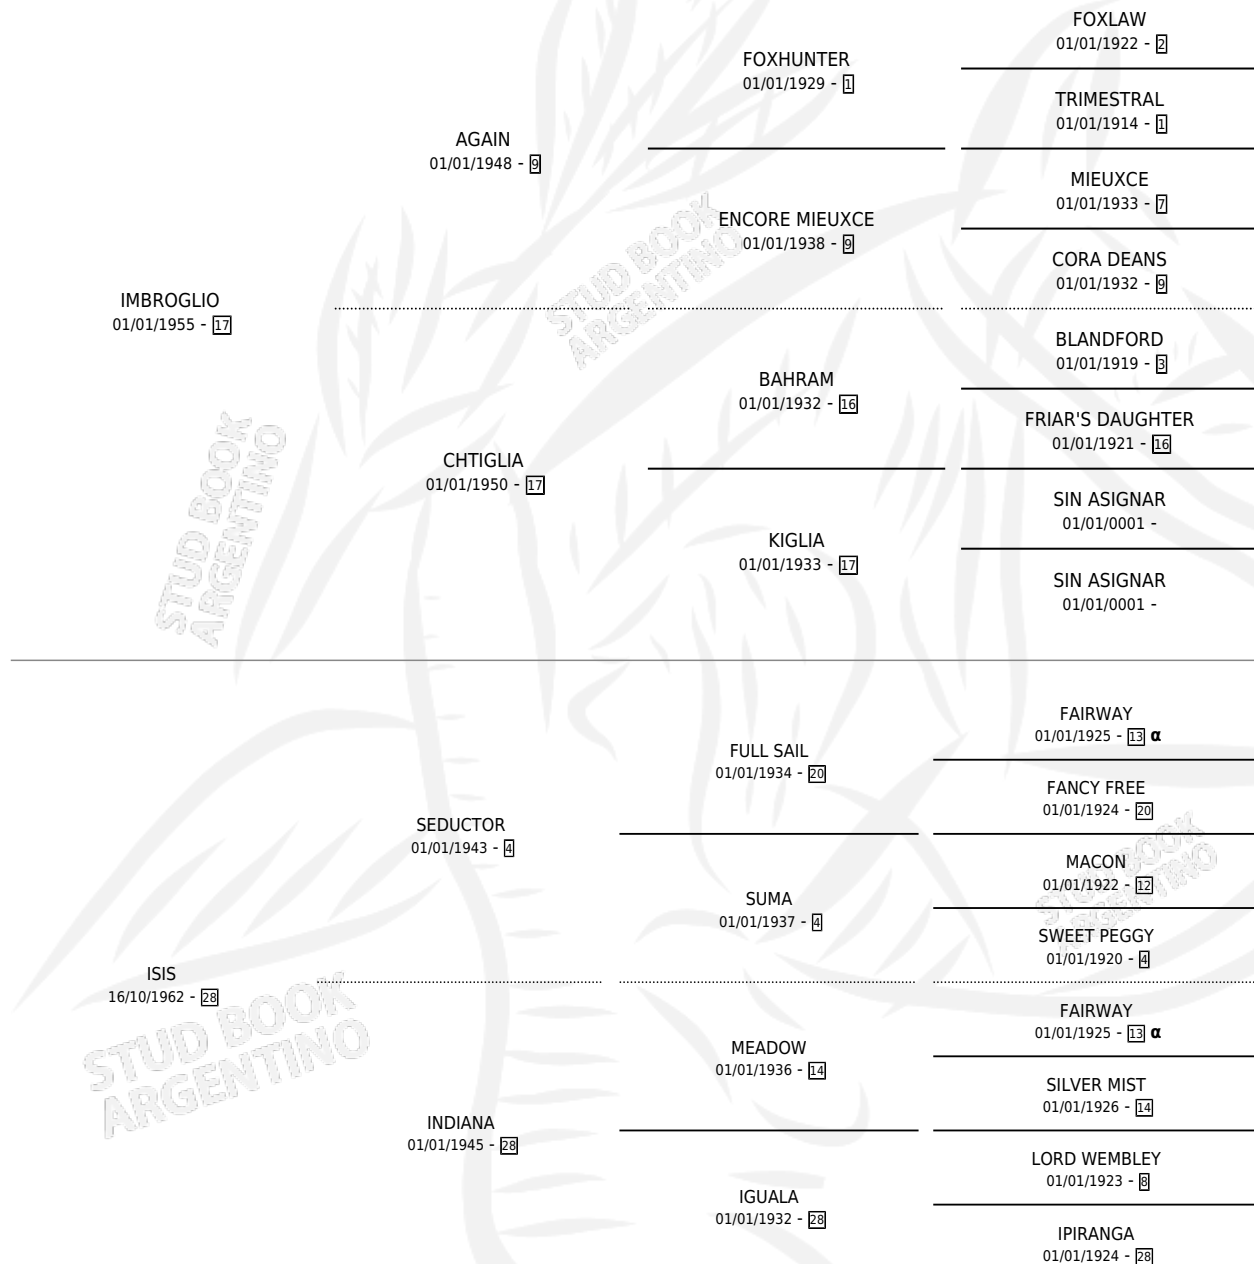

IVOR

por **IMBROGLIO** y **ISIS** por **SEDUCTOR**

Argentina · Macho · Zaino Negro · SP · 20/09/1968
Familia 28 · Volumen 26

ESTADO

TIPIFICACIÓN SANGUÍNEA	X
TIPIFICACIÓN POR ADN	X
PASAPORTE	X
IDENTIFICACIÓN POR MICROCHIP	X
REPRODUCTOR	X

Lugar de nacimiento: Campo particular

Criador: Sin dato

PEDIGREE

INBREEDING : α

IVOR

Datos oficiales del Stud Book Argentino

Documento generado el 25/04/2026

studbook.org.ar