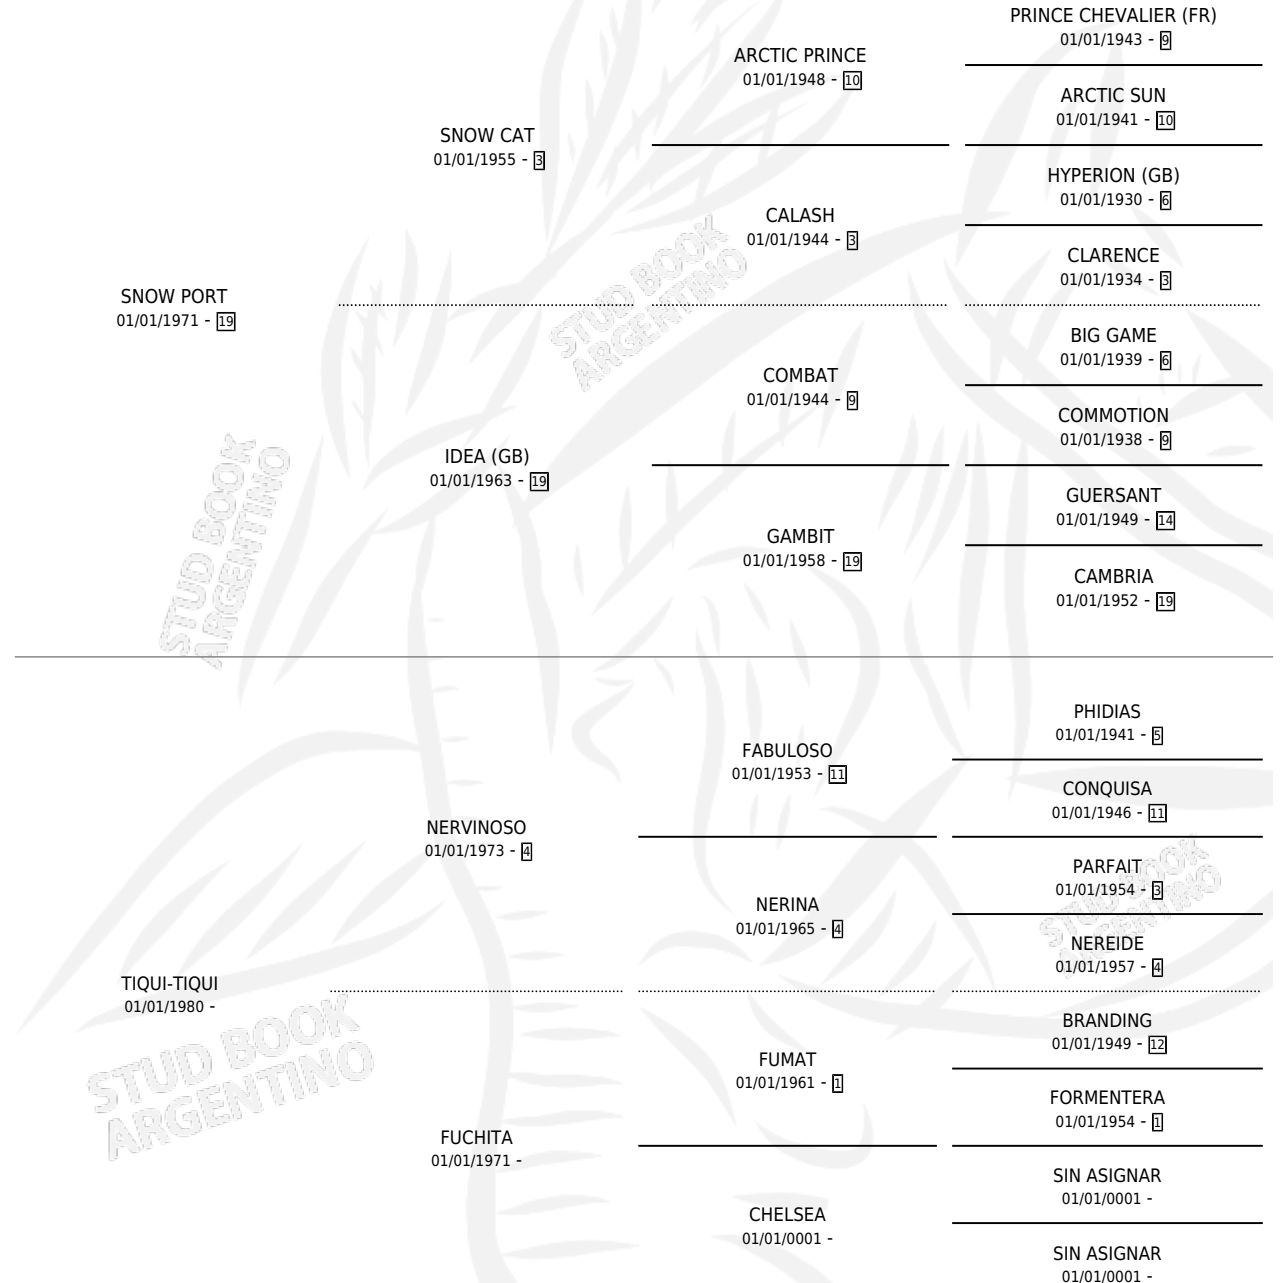

ARAÑITA QUEEN

por SNOW PORT y TIQUI-TIQUI por NERVINOSO

Argentina · Hembra · Alazan · SP · 19/10/1984
Familia · Volumen 32

ESTADO

TIPIFICACIÓN SANGUÍNEA	✓
TIPIFICACIÓN POR ADN	X
PASAPORTE	X
IDENTIFICACIÓN POR MICROCHIP	X
REPRODUCTOR	✓

Lugar de nacimiento: Campo particular

Criador: Said Antonio Ruben

~

HIJOS

	MACHOS	HEMBRAS
3 NACIERON	1	2
2 CORRIERON	0	2

SIN ACTUACIONES

PEDIGREE

CAMPAÑA

Solo carreras oficiales de Argentina

POR EDAD

EDAD	CC	1°	2°	3°	4°	5°	NP	CLC	CLG	CLCG1	CLGG1	IMPORTE	GANANCIA / CC
4 AÑOS	3	0	0	0	0	1	2	0	0	0	0	\$0	\$0
TOTALES	3	0	0	0	0	1	2	0	0	0	0	\$0	\$0
%		0.0%	0.0%	0.0%	0.0%	33.3%	66.7%	0.0%	0.0%	0.0%	0.0%		