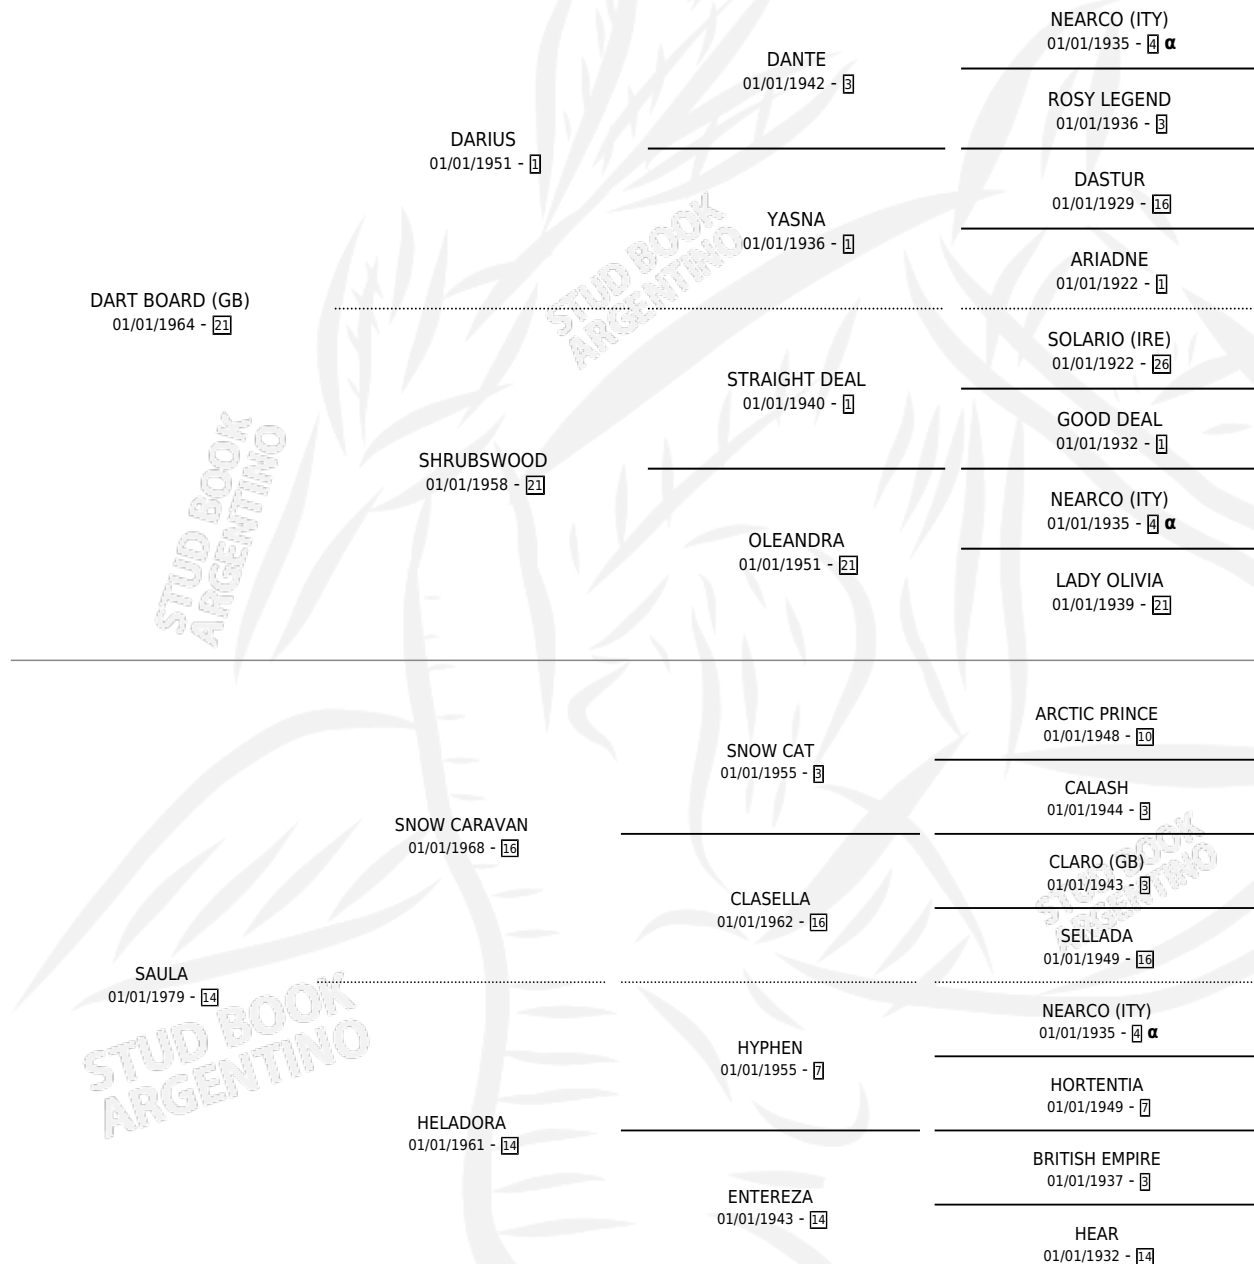

SAMAR

por **DART BOARD (GB)** y **SAULA** por **SNOW CARAVAN**

Argentina · Macho · Alazan · SP · 07/10/1984
Familia 14 · Volumen 32

ESTADO

TIPIFICACIÓN SANGUÍNEA	X
TIPIFICACIÓN POR ADN	X
PASAPORTE	X
IDENTIFICACIÓN POR MICROCHIP	X
REPRODUCTOR	X

Lugar de nacimiento: Campo particular

Criador: Sin dato

PEDIGREE

INBREEDING : α

CAMPAÑA

Solo carreras oficiales de Argentina

POR EDAD

EDAD	CC	1°	2°	3°	4°	5°	NP	CLC	CLG	CLCG1	CLGG1	IMPORTE	GANANCIA / CC
3 AÑOS	2	2	0	0	0	0	0	0	0	0	0	\$0	\$0
4 AÑOS	1	0	0	0	0	1	0	0	0	0	0	\$0	\$0
TOTALES	3	2	0	0	0	1	0	0	0	0	0	\$0	\$0
%		66.7%	0.0%	0.0%	0.0%	33.3%	0.0%	0.0%	0.0%	0.0%	0.0%		

Ganador de 2 carreras en Palermo debutando, a los 3 años.

POR DISTANCIA

HIPODROMO	CC	1°	2°	3°	4°	5°	NP	CLC	CLG	CLCG1	CLGG1	IMPORTE
PALERMO	3	2	0	0	0	1	0	0	0	0	0	\$0
2500 MTS	1	0	0	0	0	1	0	0	0	0	0	\$0
0 MTS	2	2	0	0	0	0	0	0	0	0	0	\$0