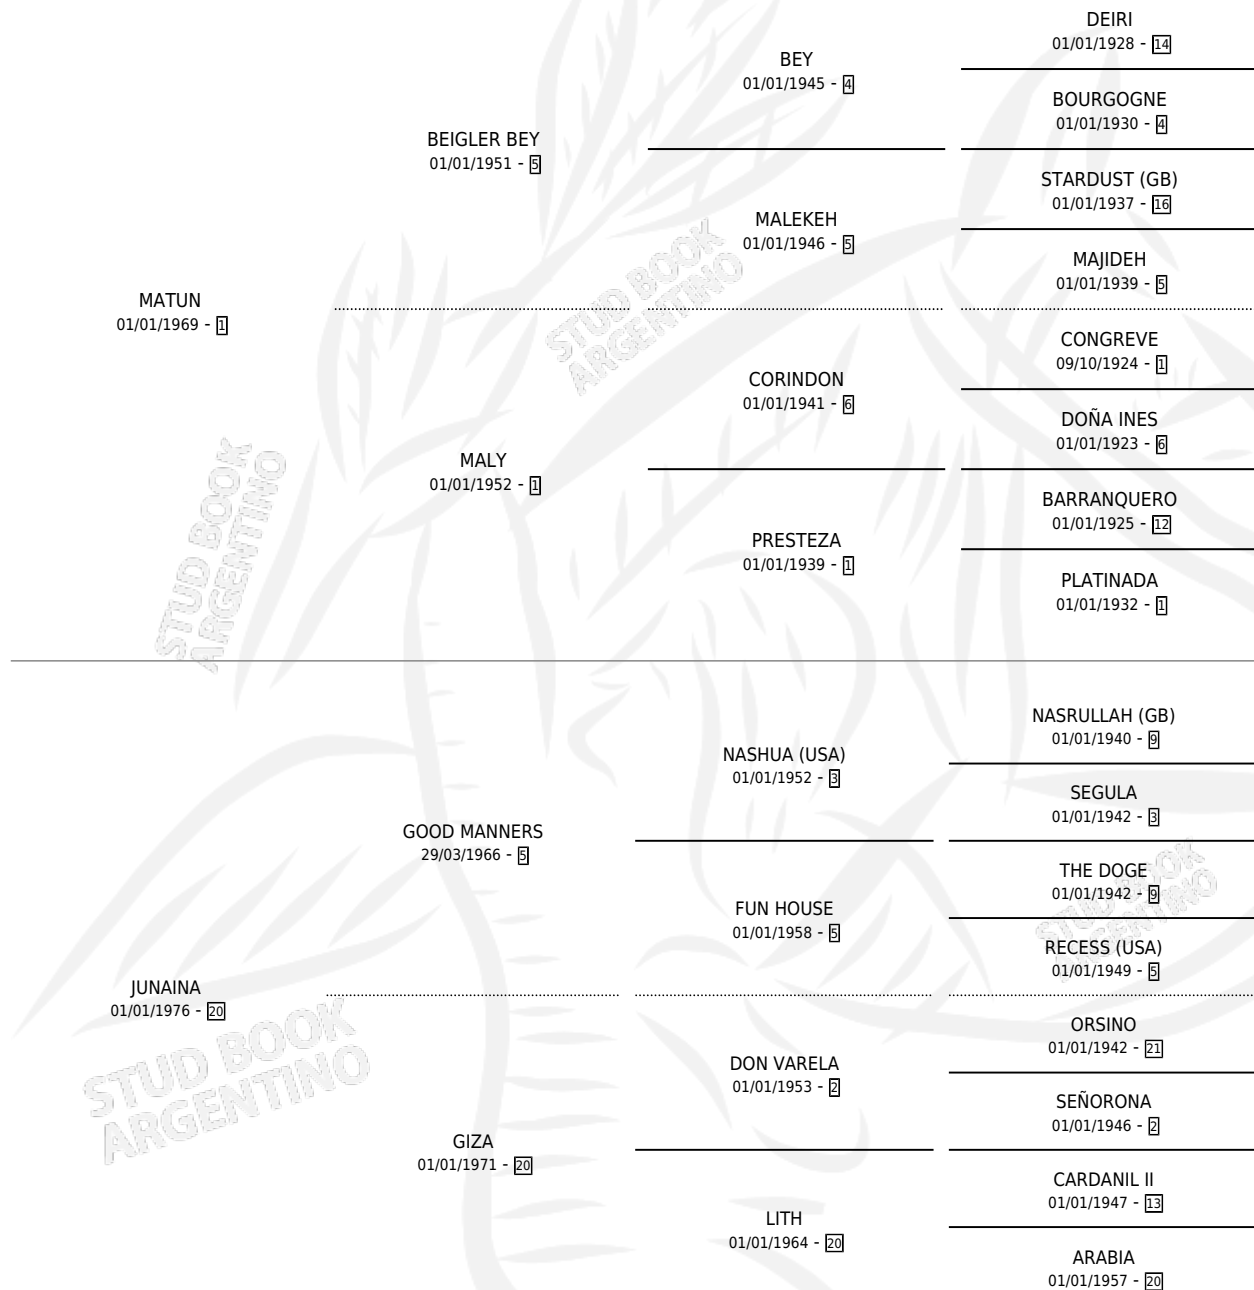

Lugar de nacimiento: Campo particular

Criador: Sin dato

~

HIJOS

	MACHOS	HEMBRAS
10 NACIERON	5	5
6 CORRIERON	4	2
3 GANARON	2	1
0 GANADORES CL	0 GANADORES GR	0 GANADORES G1

PEDIGREE

CAMPAÑA

Solo carreras oficiales de Argentina