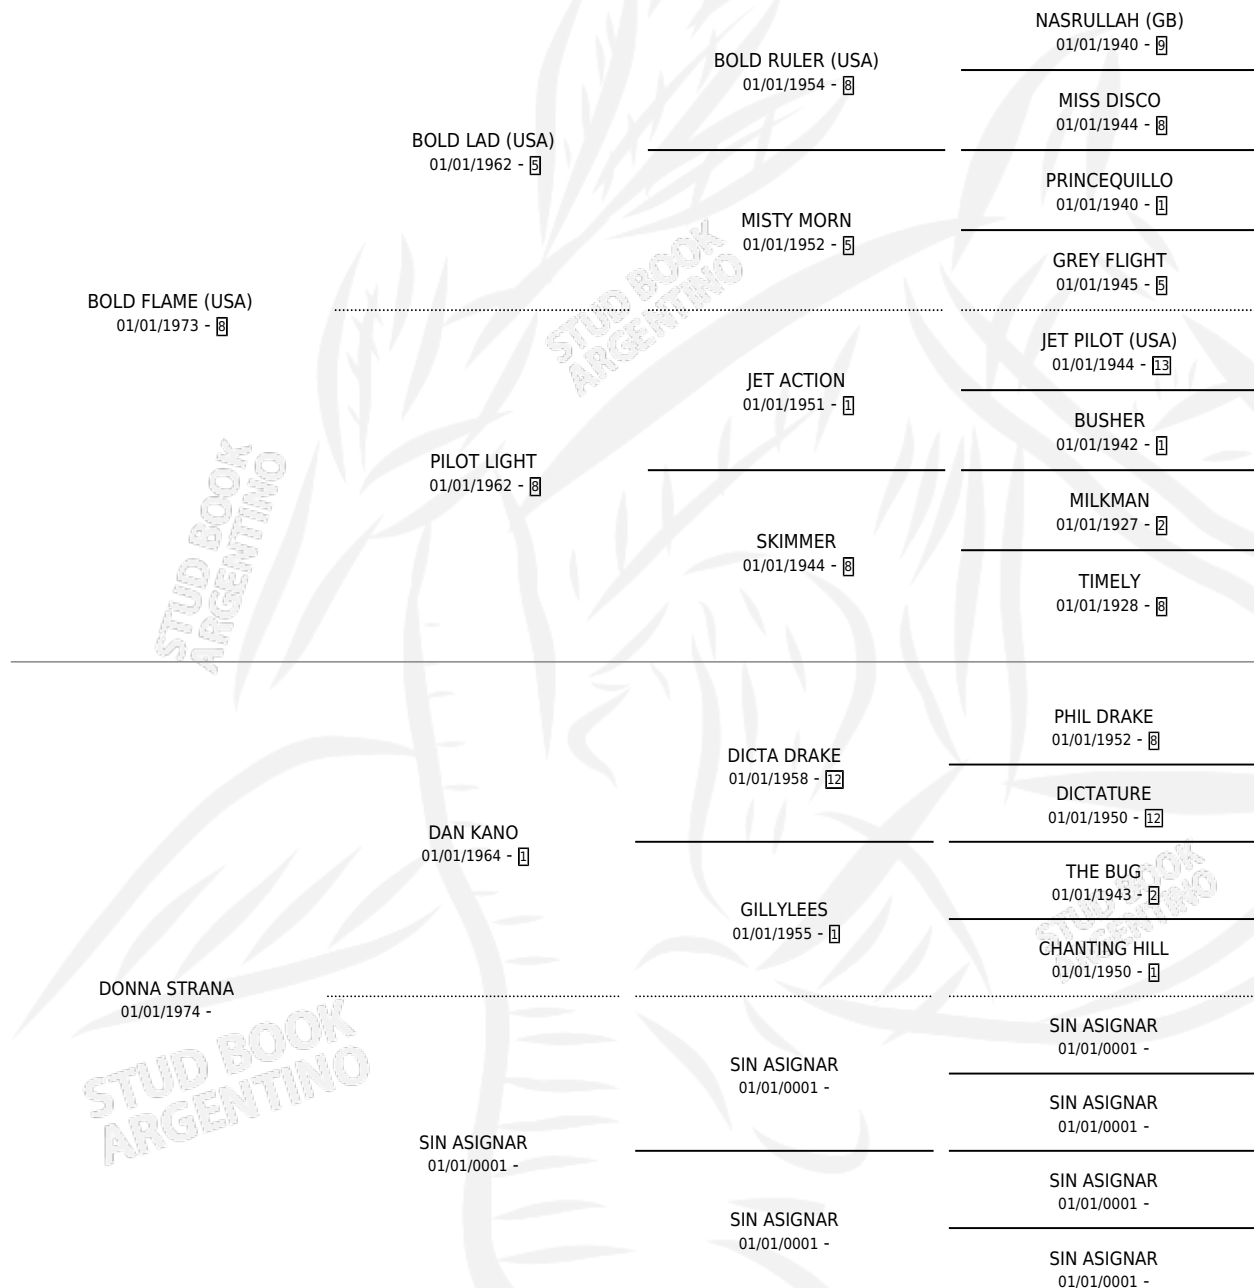

LA SOLDERIE

por **BOLD FLAME (USA)** y **DONNA STRANA** por **DAN KANO**

Argentina · Hembra · Alazan · SP · 16/10/1984
Familia · Volumen 32

ESTADO

TIPIFICACIÓN SANGUÍNEA	✓
TIPIFICACIÓN POR ADN	X
PASAPORTE	X
IDENTIFICACIÓN POR MICROCHIP	X
REPRODUCTOR	✓

Lugar de nacimiento: Campo particular

Criador: Sin dato

~

HIJOS

	MACHOS	HEMBRAS
3 NACIERON	3	0
SIN ACTUACIONES		

PEDIGREE

S

mientos 3 / Efectividad 60.00%