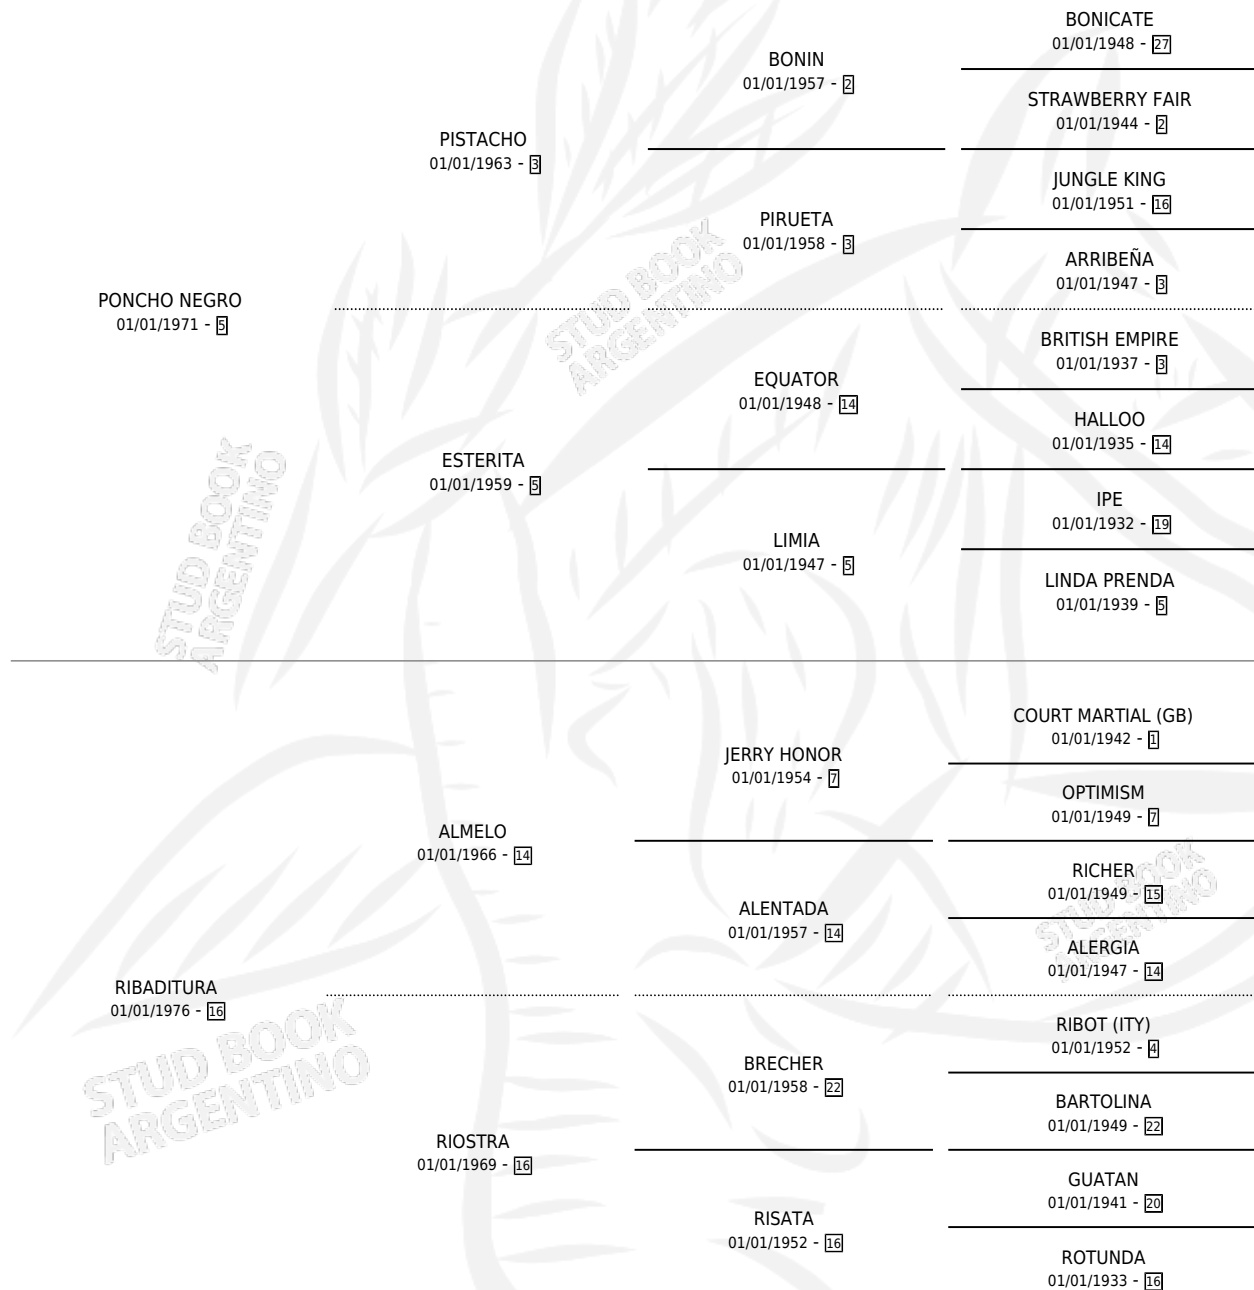

# ESTAS SEXY

por **PONCHO NEGRO** y **RIBADITURA** por **ALMELO**

Argentina · Hembra · Alazan · SP · 05/10/1984  
Familia 16-e · Volumen 32

## ESTADO

TIPIFICACIÓN SANGUÍNEA	X
TIPIFICACIÓN POR ADN	X
PASAPORTE	X
IDENTIFICACIÓN POR MICROCHIP	X
REPRODUCTOR	X

**Lugar de nacimiento:** Campo particular

**Criador:** Sin dato

## PEDIGREE