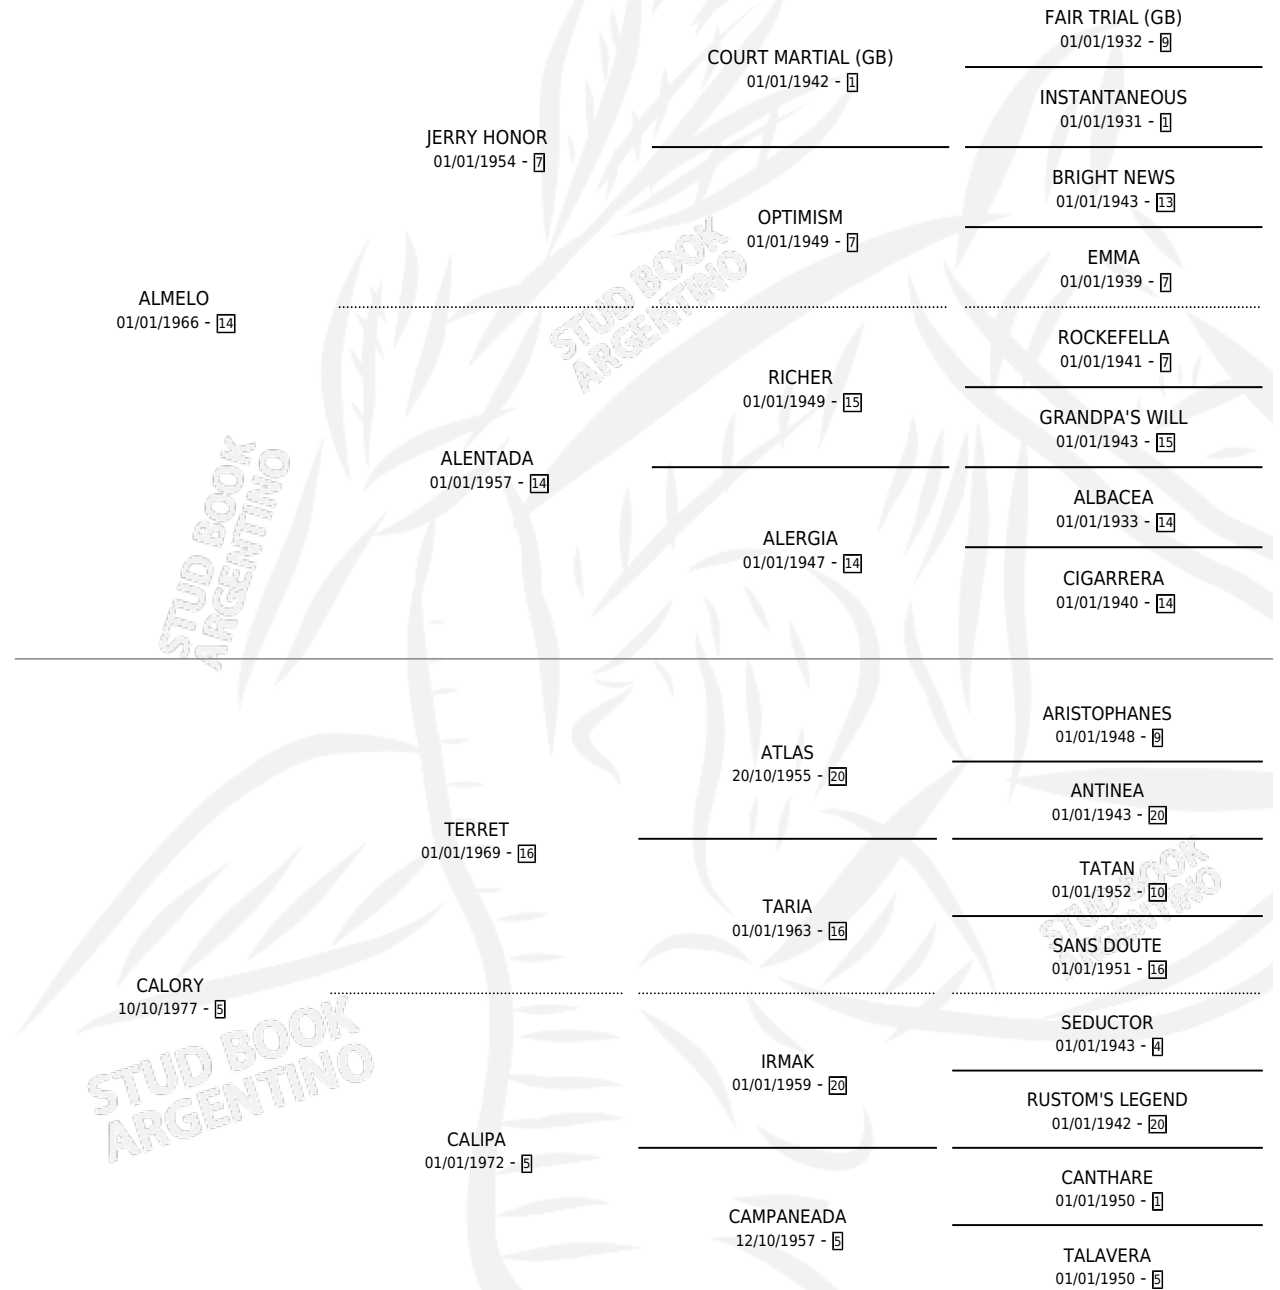

# MALODY

por **ALMELO** y **CALORY** por **TERRET**

Argentina · Hembra · Zaino Colorado · SP · 07/10/1984  
Familia 5-d · Volumen 32

## ESTADO

TIPIFICACIÓN SANGUÍNEA	X
TIPIFICACIÓN POR ADN	X
PASAPORTE	X
IDENTIFICACIÓN POR MICROCHIP	X
REPRODUCTOR	X

**Lugar de nacimiento:** Campo particular

**Criador:** Sin dato

## PEDIGREE