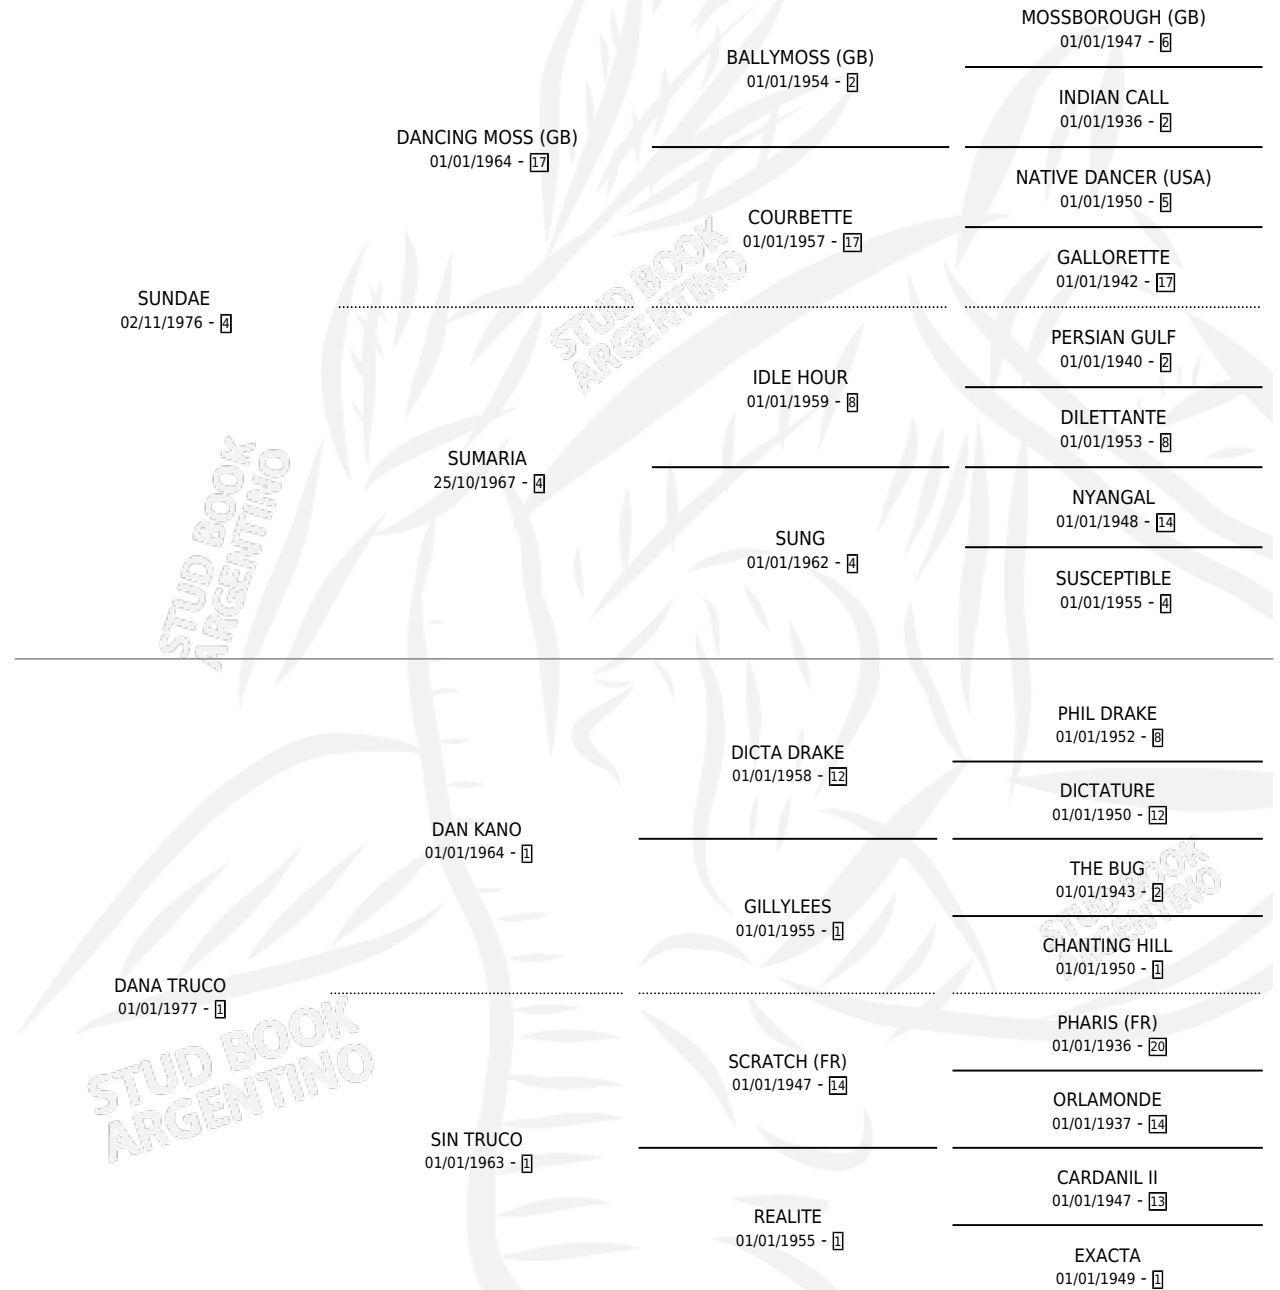

SOLO TRUCO

por **SUNDAE** y **DANA TRUCO** por **DAN KANO**

Argentina · Macho · Alazan · SP · 28/10/1984
Familia 1-d · Volumen 32

ESTADO

TIPIFICACIÓN SANGUÍNEA	X
TIPIFICACIÓN POR ADN	X
PASAPORTE	X
IDENTIFICACIÓN POR MICROCHIP	X
REPRODUCTOR	X

Lugar de nacimiento: Campo particular

Criador: Sin dato

PEDIGREE

SOLO TRUCO

Datos oficiales del Stud Book Argentino

Documento generado el 07/05/2026

studbook.org.ar