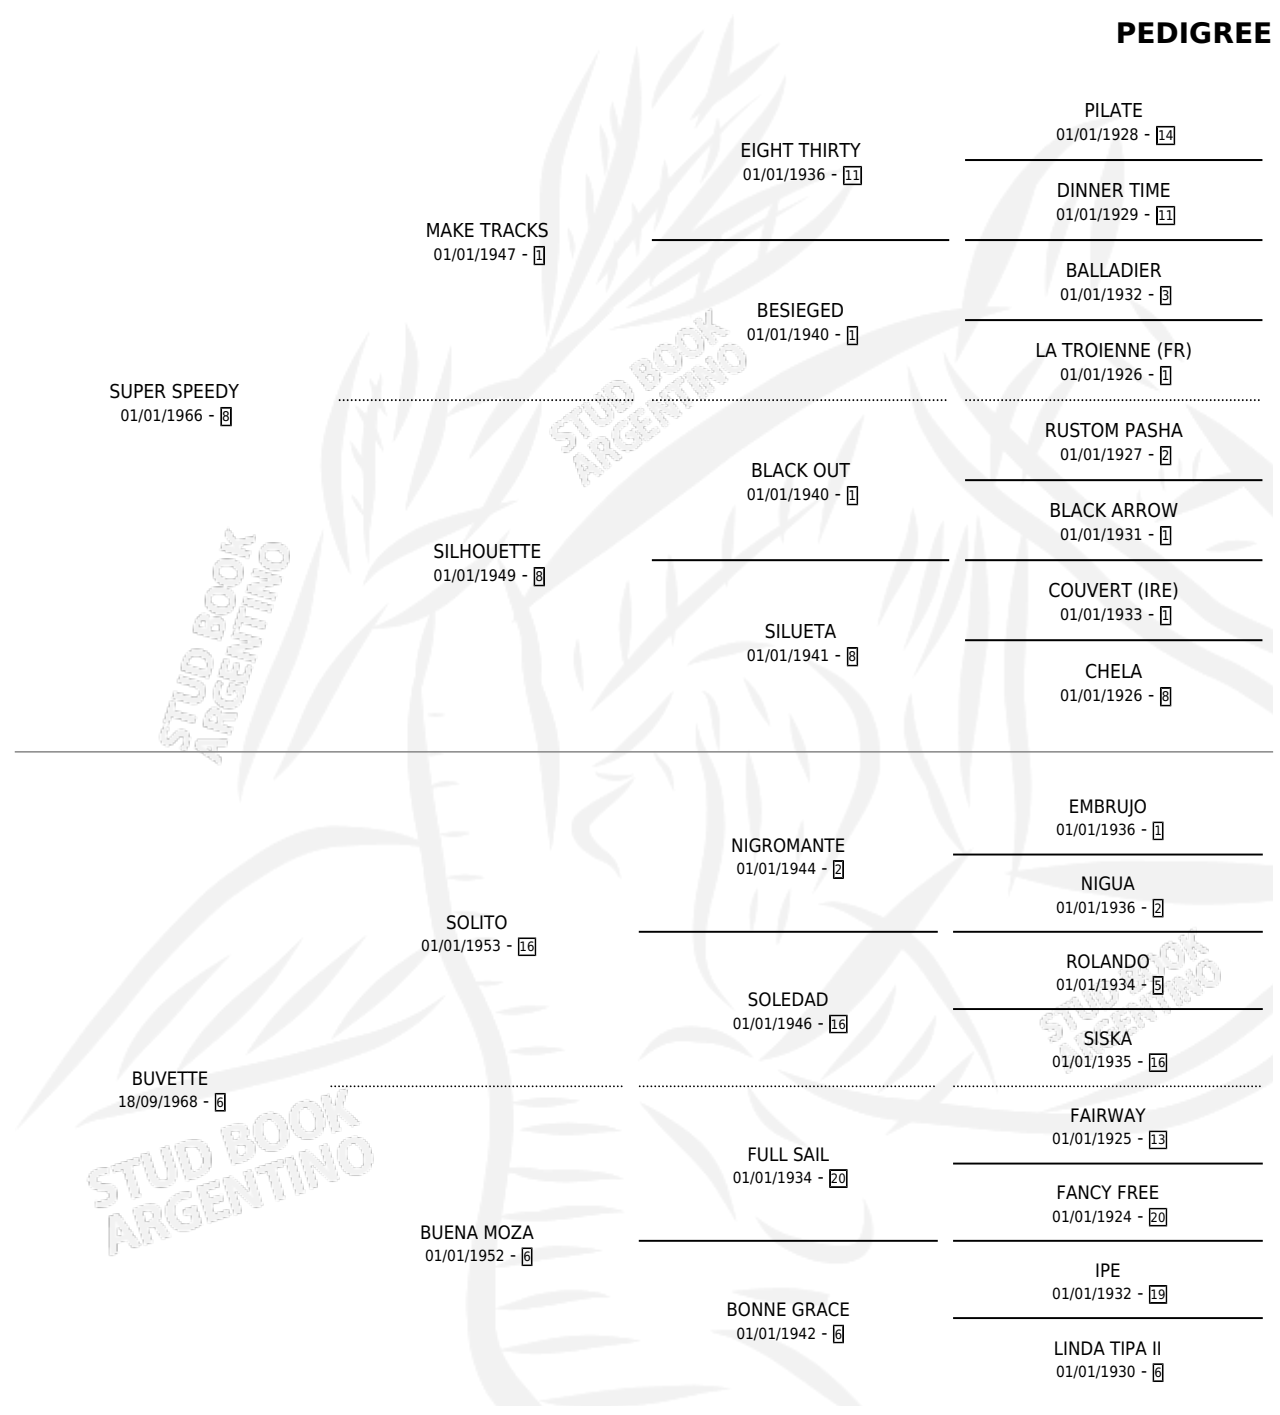

SUPER TANO

por SUPER SPEEDY y BUVETTE por SOLITO

Argentina · Macho · Zaino · SP · 25/09/1984
Familia 6-d · Volumen 32

ESTADO

TIPIFICACIÓN SANGUÍNEA	X
TIPIFICACIÓN POR ADN	X
PASAPORTE	X
IDENTIFICACIÓN POR MICROCHIP	X
REPRODUCTOR	X

Lugar de nacimiento: Campo particular

Criador: Sin dato

PEDIGREE

SUPER TANO

Datos oficiales del Stud Book Argentino

Documento generado el 09/06/2026

studbook.org.ar