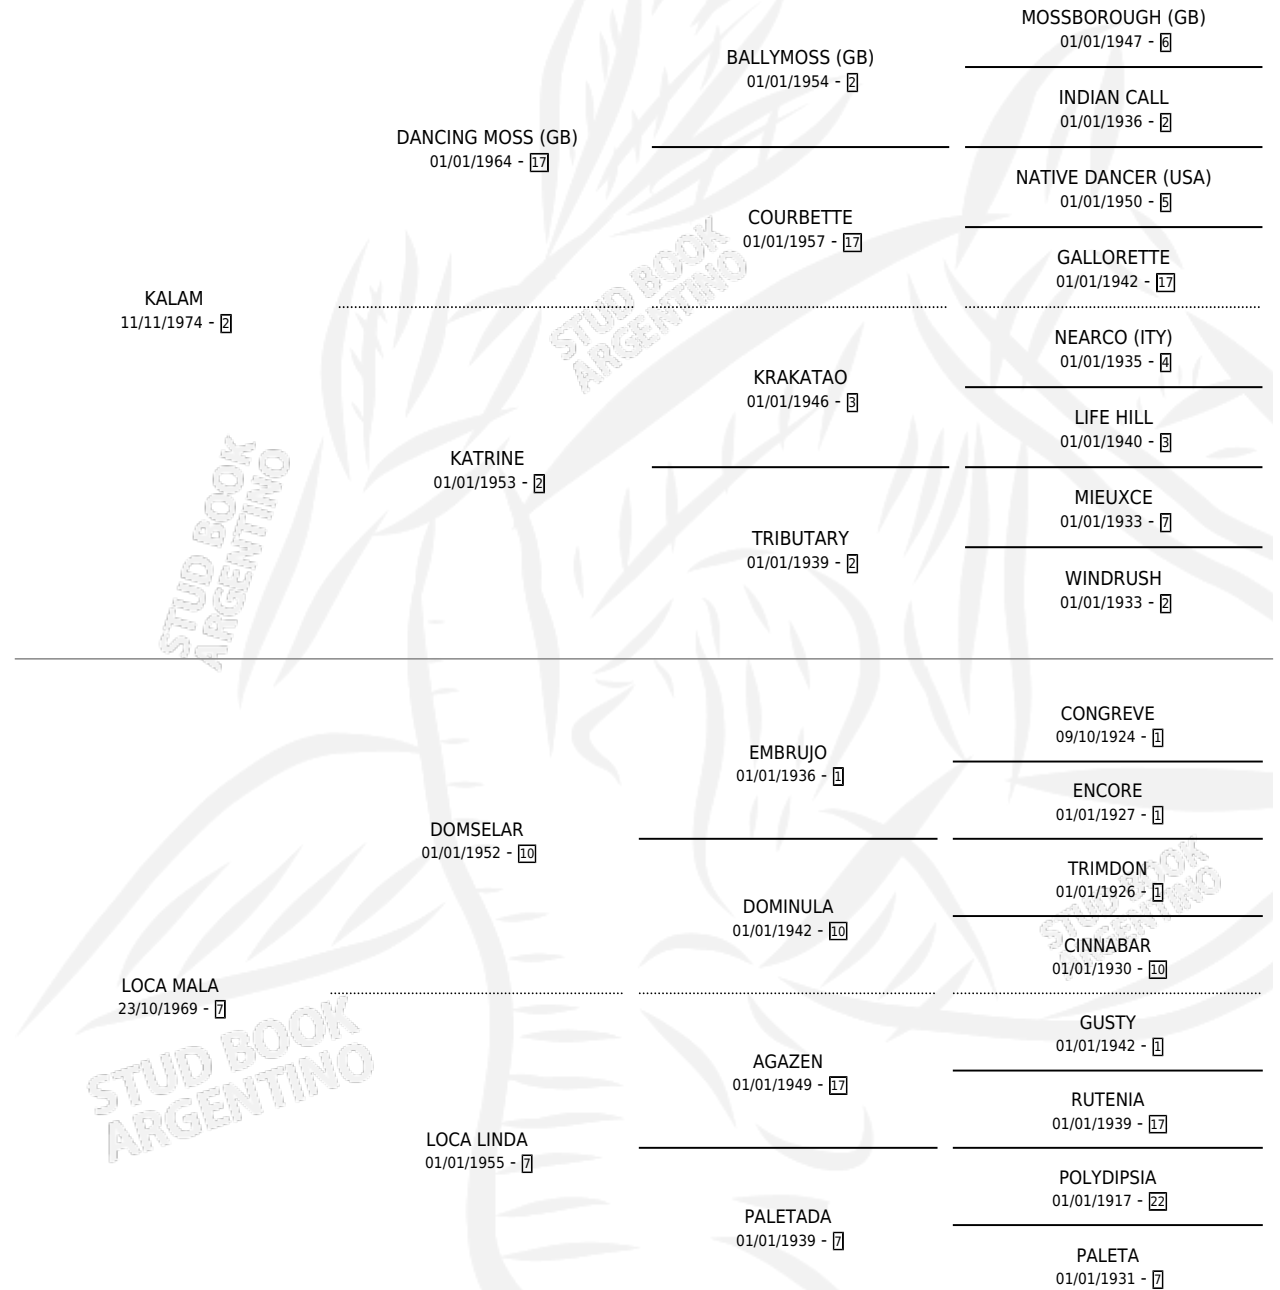

KAL-ECTASIA

por KALAM y LOCA MALA por DOMSELAR

Argentina · Hembra · Zaino · SP · 20/10/1984
Familia 7-d · Volumen 32

ESTADO

TIPIFICACIÓN SANGUÍNEA	X
TIPIFICACIÓN POR ADN	X
PASAPORTE	X
IDENTIFICACIÓN POR MICROCHIP	X
REPRODUCTOR	X

Lugar de nacimiento: Campo particular

Criador: Boudou Ricardo Daniel

PEDIGREE

KAL-ECTASIA

Datos oficiales del Stud Book Argentino

Documento generado el 07/05/2026

studbook.org.ar