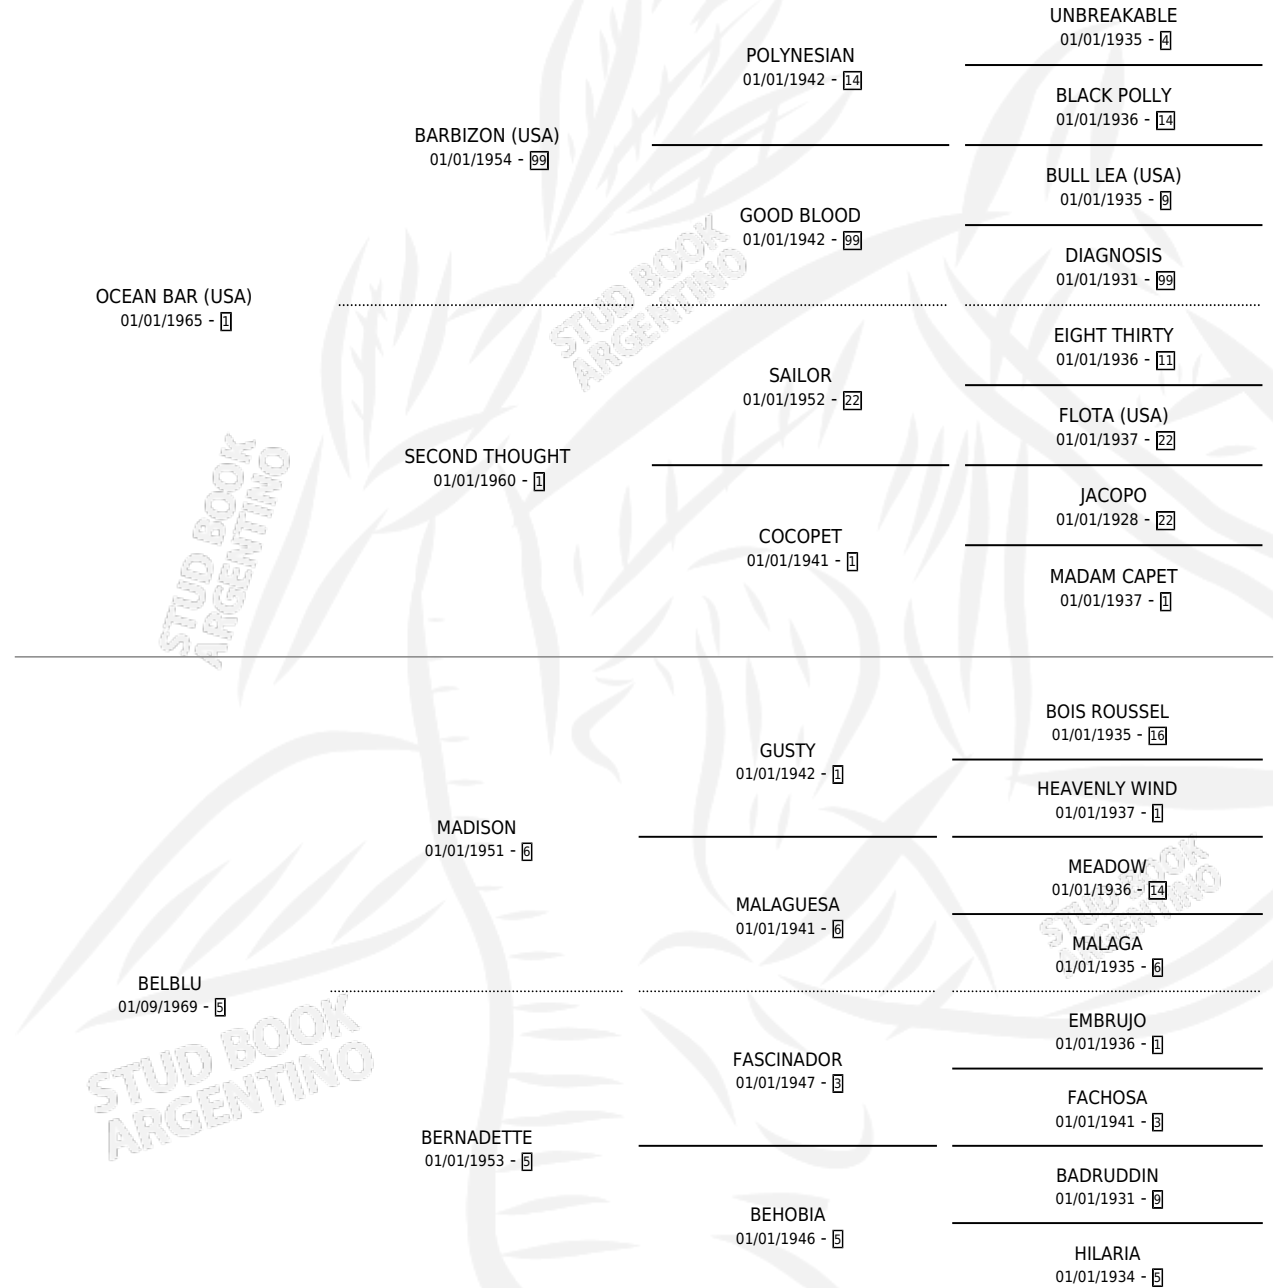

MARCEBAR

por OCEAN BAR (USA) y BELBLU por MADISON

Argentina · Macho · Alazan · SP · 31/10/1984
Familia 5-d · Volumen 32

ESTADO

TIPIFICACIÓN SANGUÍNEA	X
TIPIFICACIÓN POR ADN	X
PASAPORTE	X
IDENTIFICACIÓN POR MICROCHIP	X
REPRODUCTOR	X

Lugar de nacimiento: Campo particular

Criador: Sin dato

PEDIGREE

MARCEBAR

Datos oficiales del Stud Book Argentino

Documento generado el 05/05/2026

studbook.org.ar