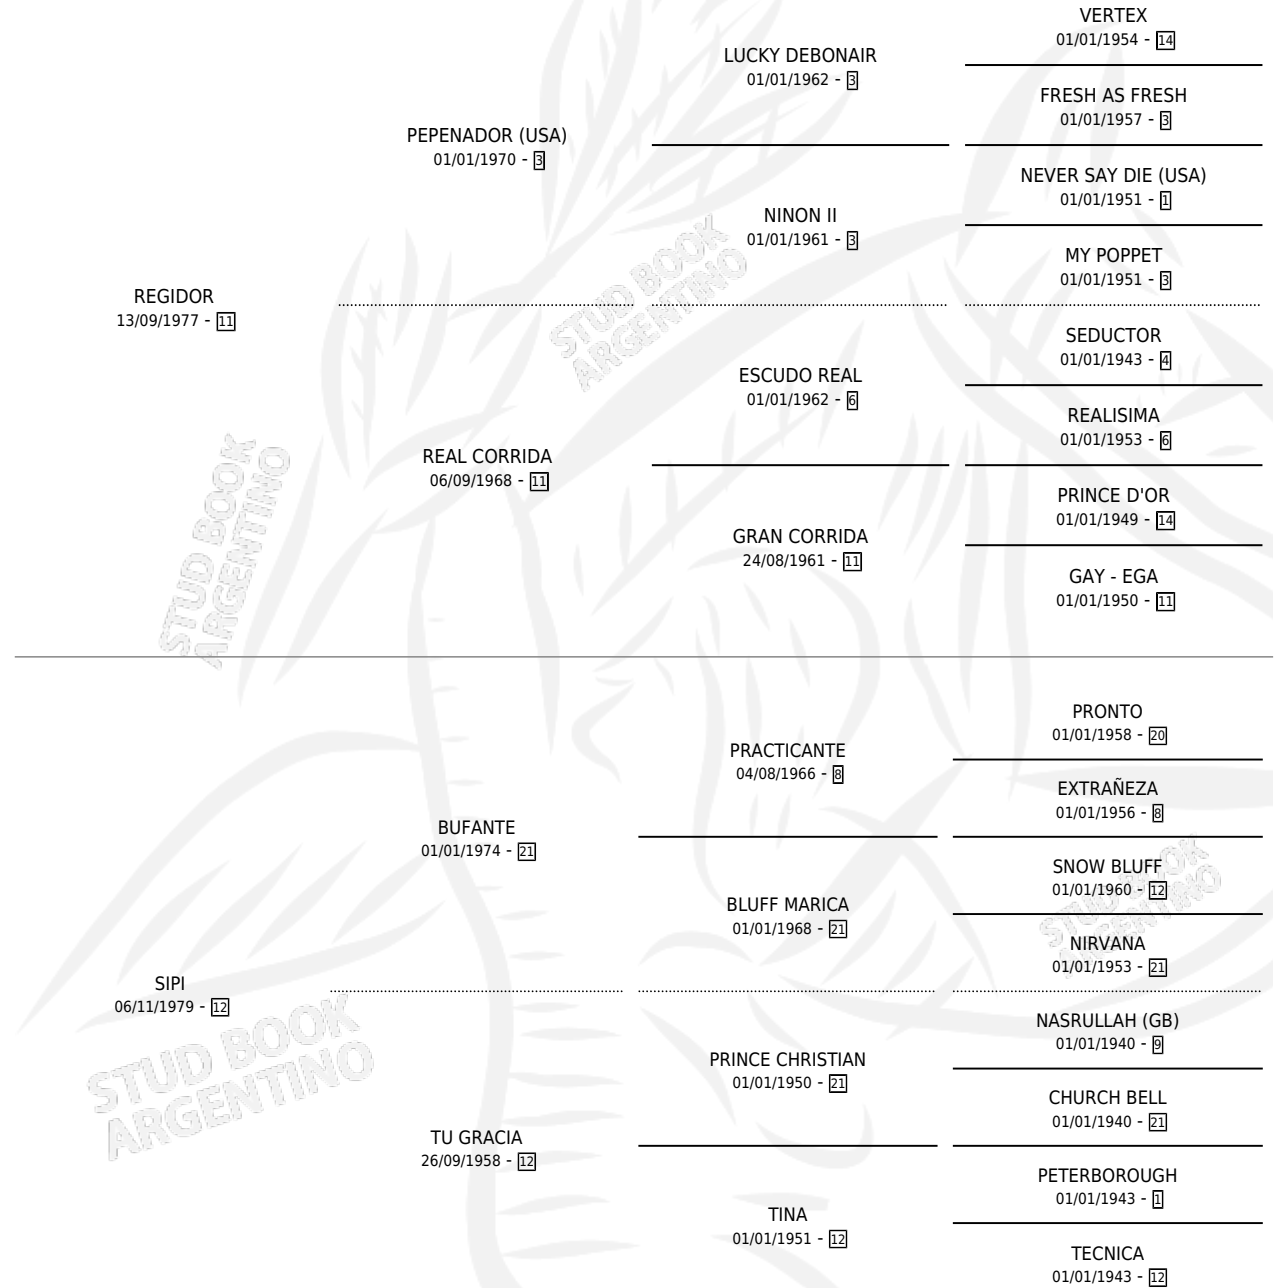

CHAPARRONA

por REGIDOR y SIPI por BUFANTE

Argentina · Hembra · Alazan · SP · 19/10/1984
Familia 12 · Volumen 32

ESTADO

TIPIFICACIÓN SANGUÍNEA	✓
TIPIFICACIÓN POR ADN	X
PASAPORTE	X
IDENTIFICACIÓN POR MICROCHIP	X
REPRODUCTOR	✓

Lugar de nacimiento: Campo particular

Criador: Sin dato

~

HIJOS

	MACHOS	HEMBRAS
3 NACIERON	1	2
SIN ACTUACIONES		

PEDIGREE