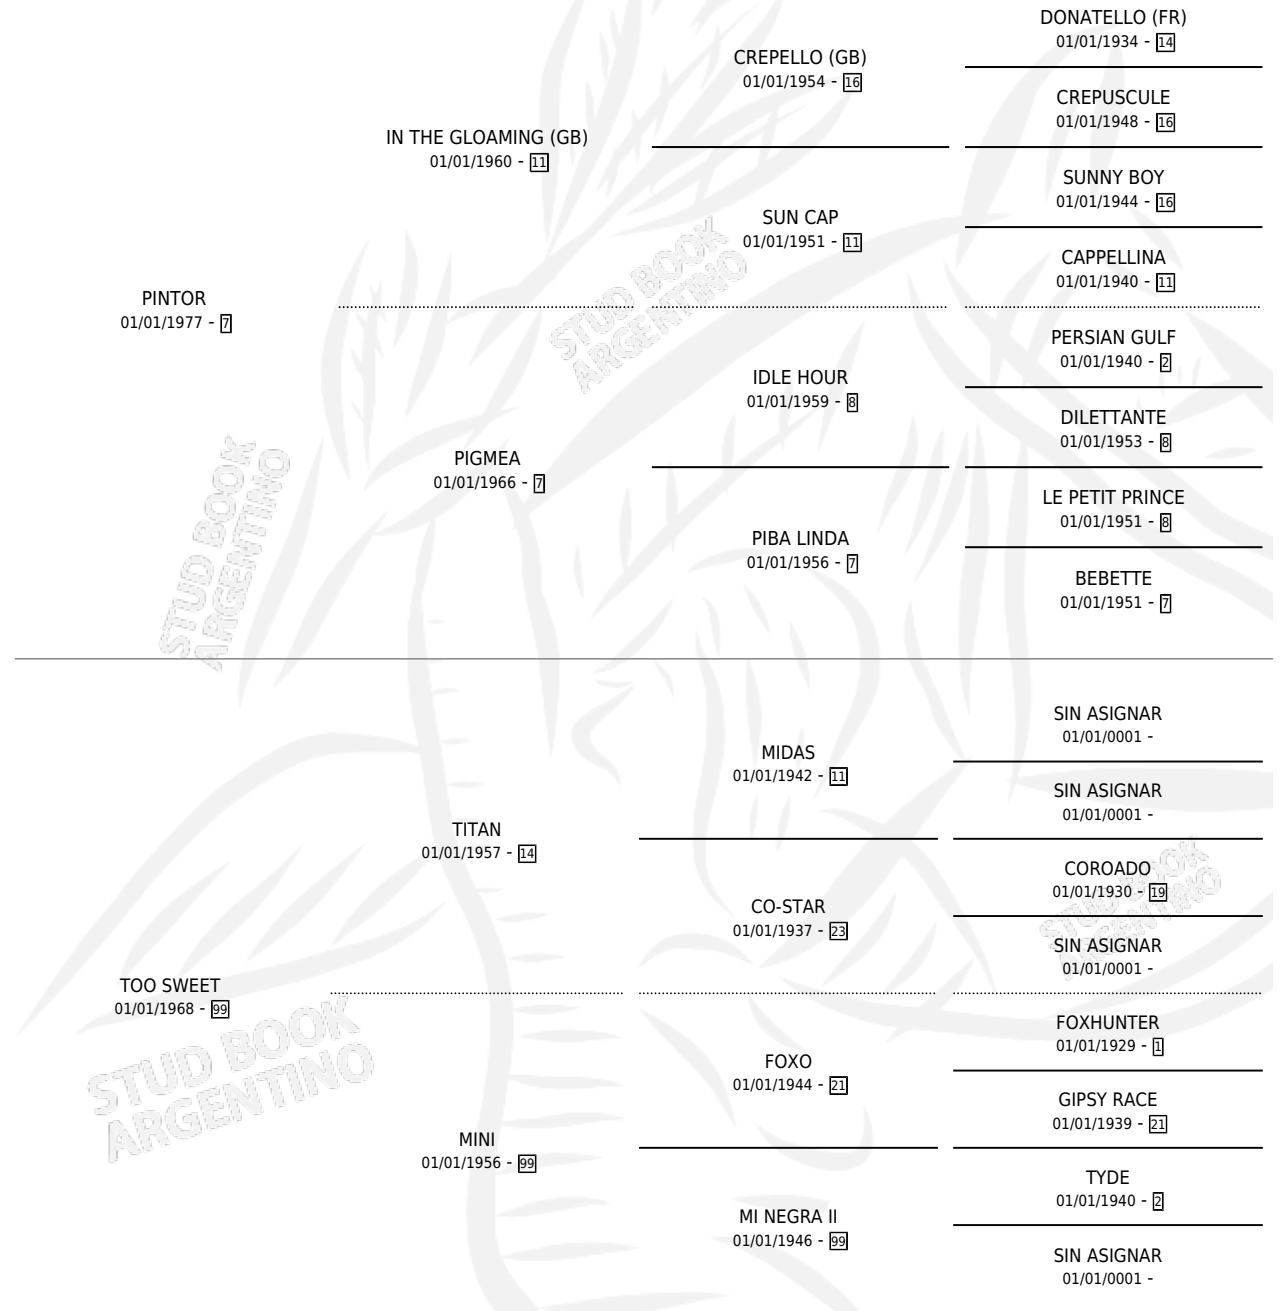

# PINTORCITO

por PINTOR y TOO SWEET por TITAN

Argentina · Macho · Alazan · SP · 30/10/1984  
Familia 99 · Volumen 32

## ESTADO

TIPIFICACIÓN SANGUÍNEA	X
TIPIFICACIÓN POR ADN	X
PASAPORTE	X
IDENTIFICACIÓN POR MICROCHIP	X
REPRODUCTOR	X

**Lugar de nacimiento:** Campo particular

**Criador:** Sin dato

## PEDIGREE