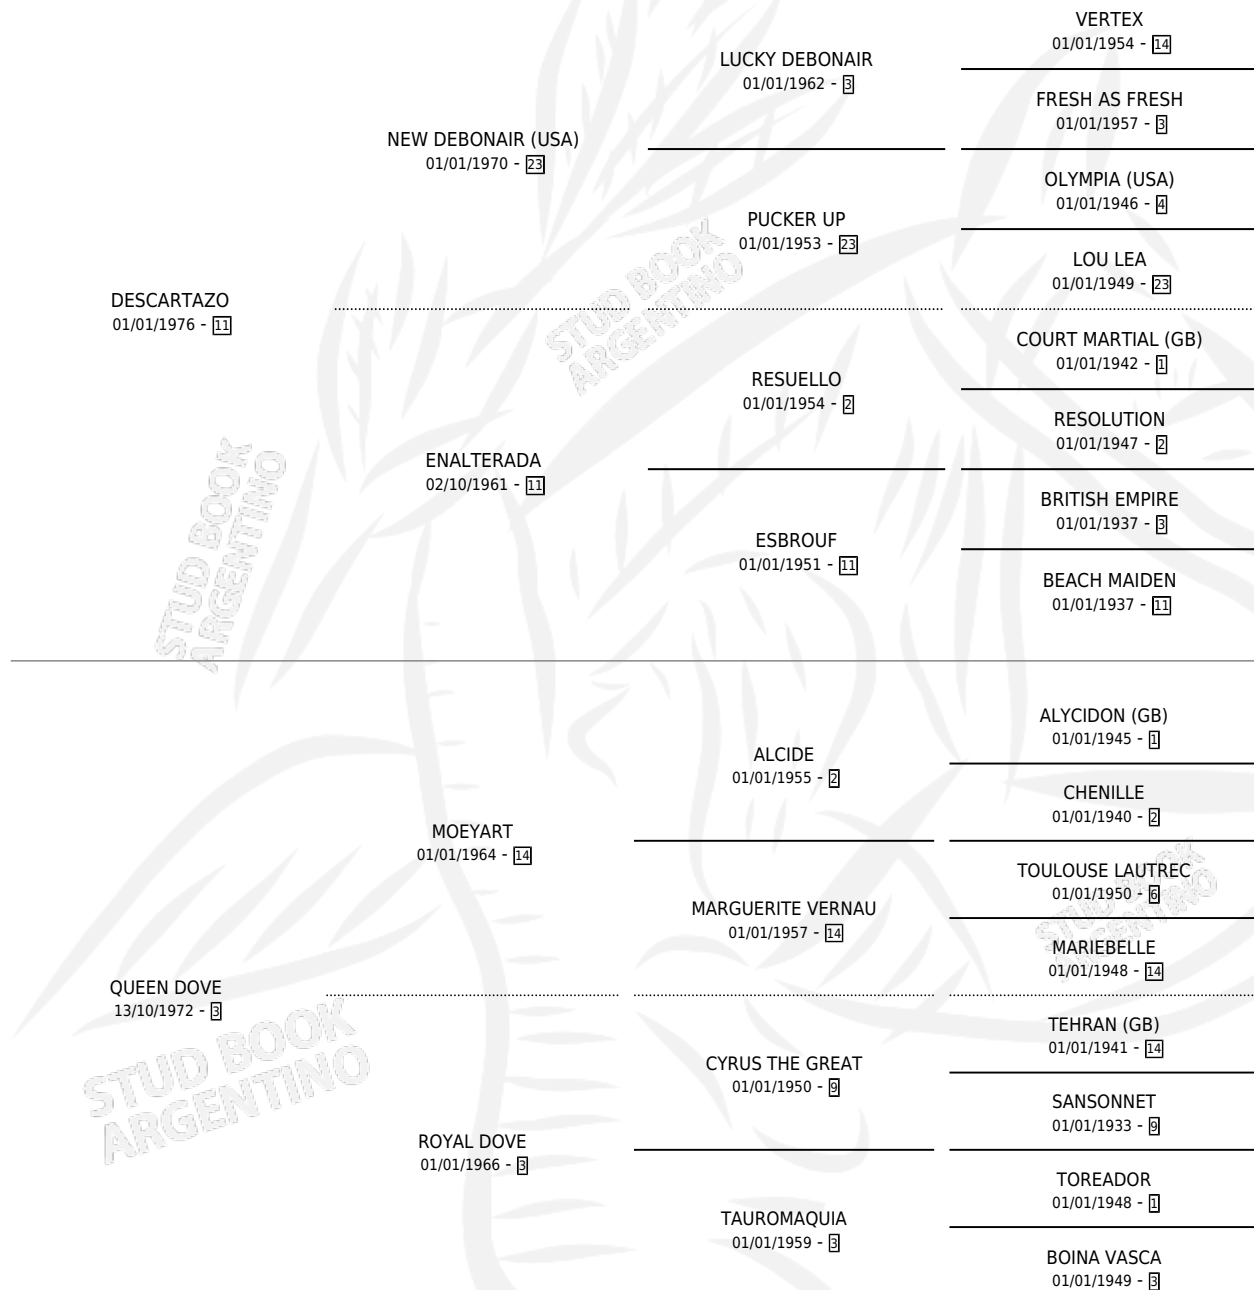

DOVE COT

por **DESCARTAZO** y **QUEEN DOVE** por **MOEYART**

Argentina · Macho · Zaino · SP · 28/10/1984
Familia 3-d · Volumen 32

ESTADO

TIPIFICACIÓN SANGUÍNEA	X
TIPIFICACIÓN POR ADN	X
PASAPORTE	X
IDENTIFICACIÓN POR MICROCHIP	X
REPRODUCTOR	X

Lugar de nacimiento: Campo particular

Criador: Sin dato

PEDIGREE

DOVE COT

Datos oficiales del Stud Book Argentino

Documento generado el 10/05/2026

studbook.org.ar