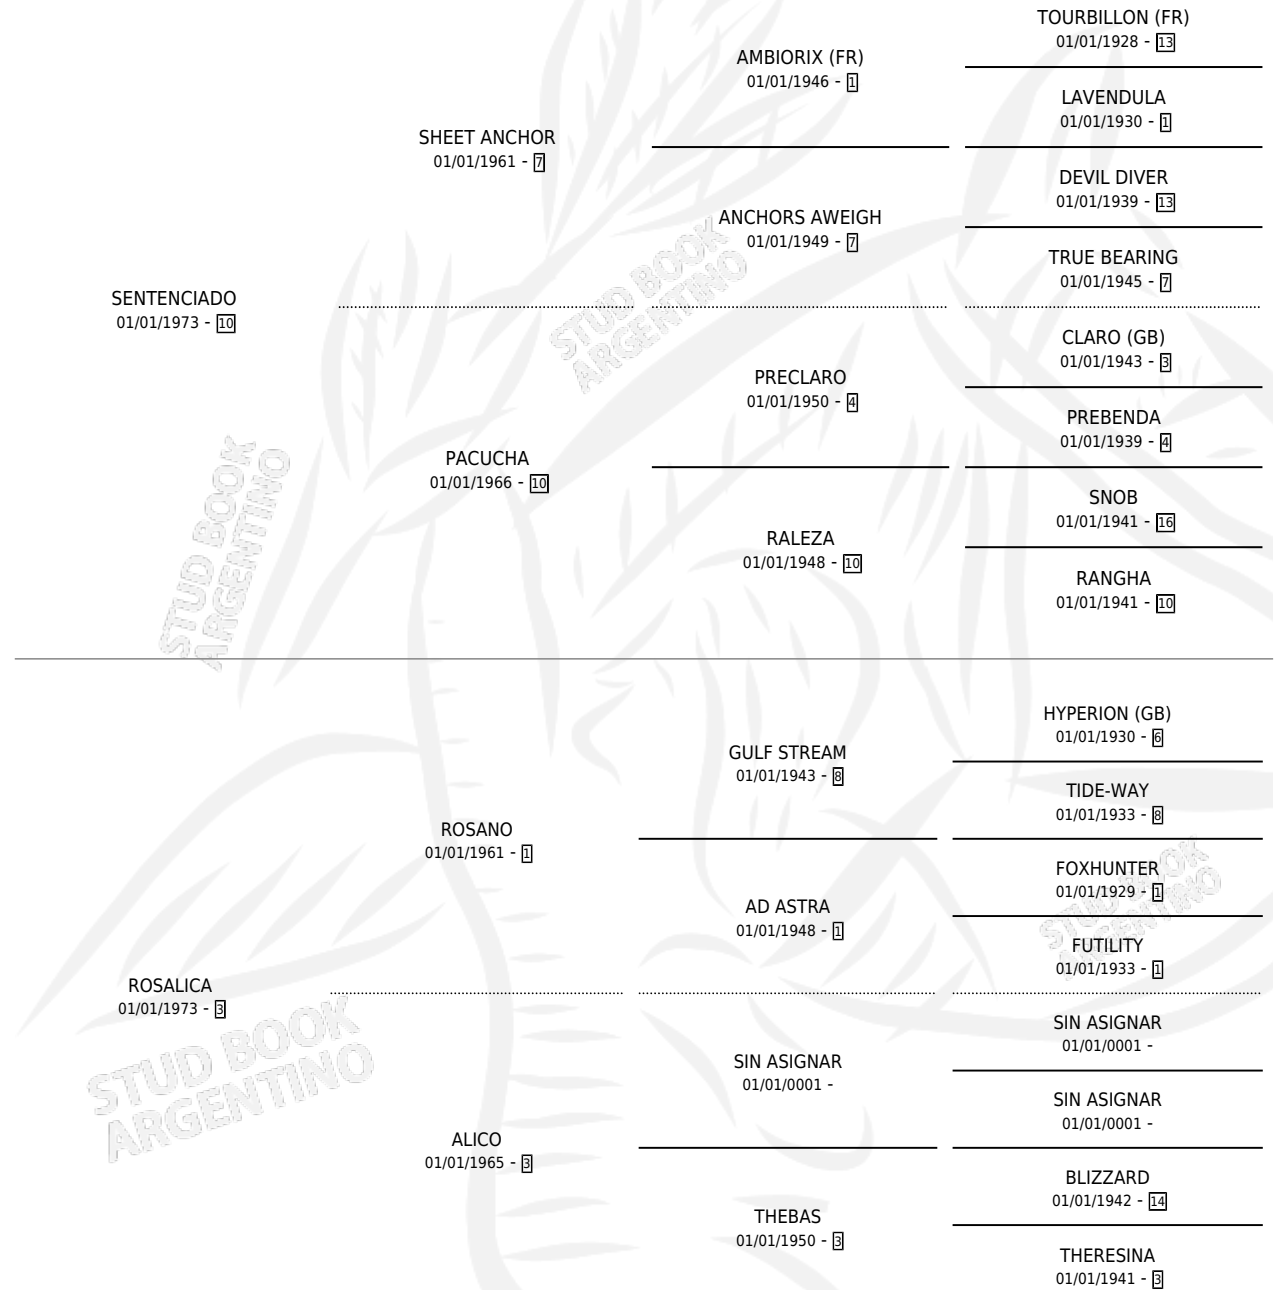

QUI LO SA

por SENTENCIADO y ROSALICA por ROSANO

Argentina · Macho · Zaino · SP · 04/11/1984
Familia 3 · Volumen 32

ESTADO

TIPIFICACIÓN SANGUÍNEA	X
TIPIFICACIÓN POR ADN	X
PASAPORTE	X
IDENTIFICACIÓN POR MICROCHIP	X
REPRODUCTOR	X

Lugar de nacimiento: Campo particular

Criador: Sin dato

PEDIGREE

QUI LO SA

Datos oficiales del Stud Book Argentino

Documento generado el 06/05/2026

studbook.org.ar