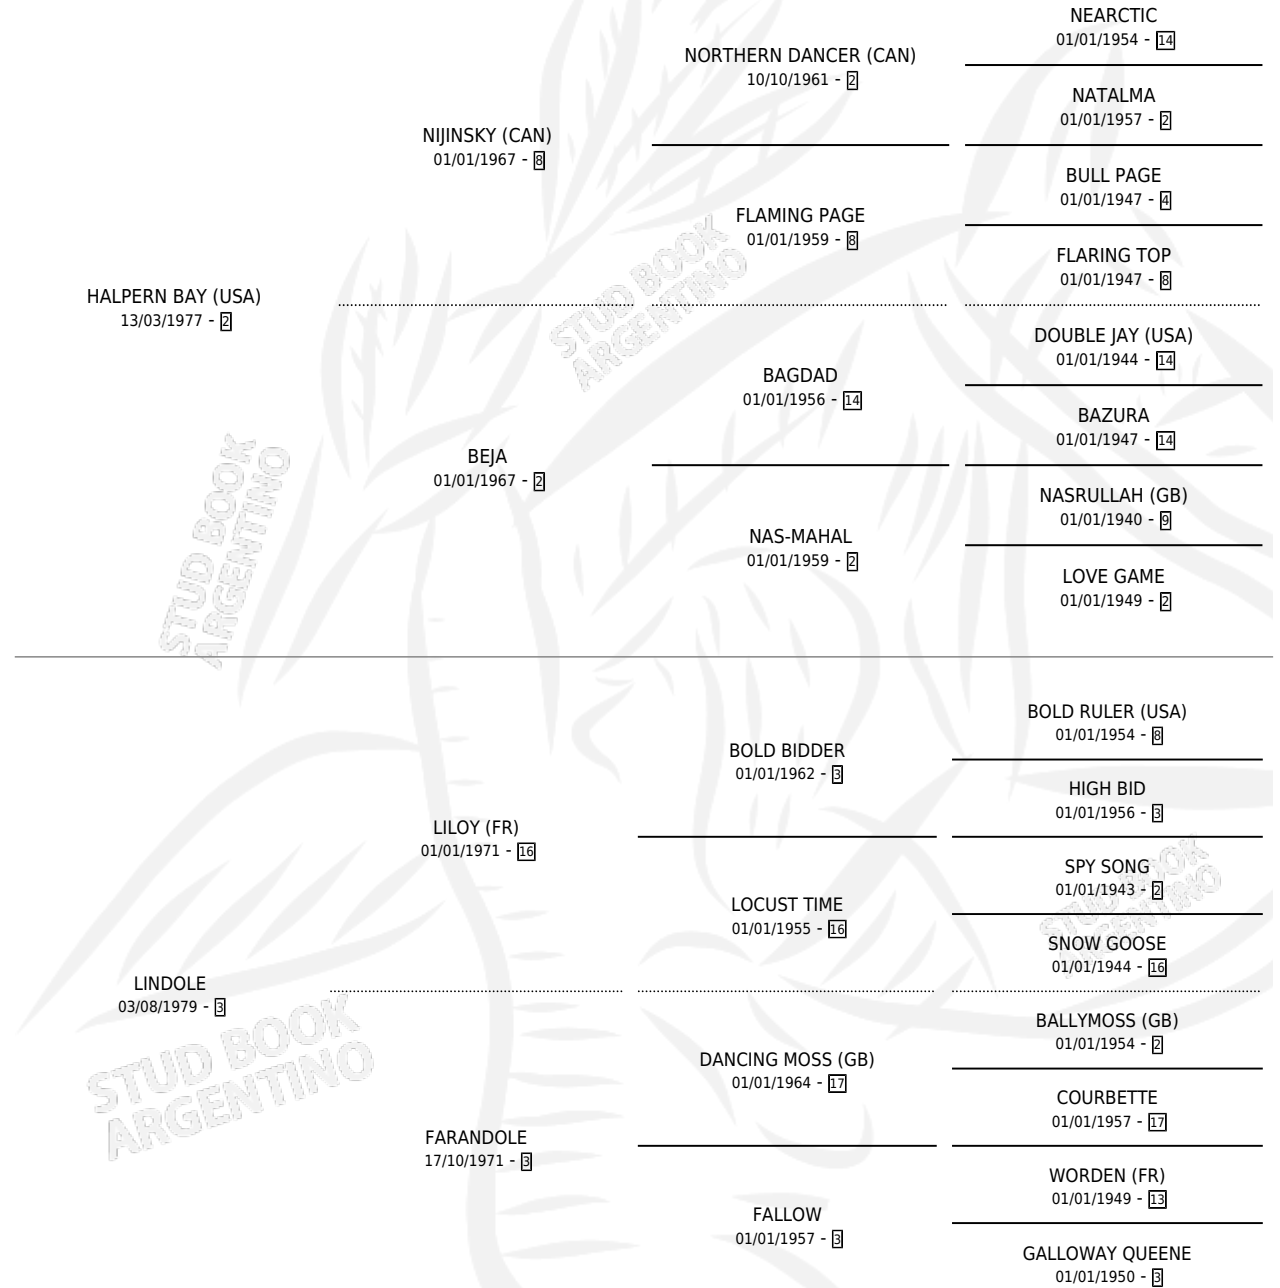

LINA LEE

por HALPERN BAY (USA) y LINDOLE por LILOY (FR)

Argentina · Hembra · Zaino Colorado · SP · 24/10/1984
Familia 3-i · Volumen 32

ESTADO

TIPIFICACIÓN SANGUÍNEA	✓
TIPIFICACIÓN POR ADN	X
PASAPORTE	X
IDENTIFICACIÓN POR MICROCHIP	X
REPRODUCTOR	✓

Lugar de nacimiento: Campo particular

Criador: Santa Maria De Araras

~

HIJOS

	MACHOS	HEMBRAS
10 NACIERON	5	5
5 CORRIERON	3	2
3 GANARON	2	1
0 GANADORES CL	0 GANADORES GR	0 GANADORES G1

PEDIGREE

S

cimientos 10 / Efectividad 71.43%

PADRILLO	PRODUCTO	CRIADOR	1ER SERVICIO	ÚLTIMO SERVICIO
FRUCTIFERO	∅		26/10/2001	26/10/2001
LINA LEE	∅		18/09/2000	25/12/2000
ROMANOV (IRE)	ROMA LINO (M Z, 08/09/2000)	SIN DATO	23/09/1999	23/09/1999
SONUS (IRE)	LILI CARABINA (H Z, 03/08/1999)	SANTA MARIA DE ARARAS	07/08/1998	25/08/1998
DANNY JACK	∅		28/11/1997	09/12/1997
FARMHAND	FARM LEE (M Z, 13/11/1997)	SANTA MARIA DE ARARAS	16/11/1996	06/12/1996
CONFIDENTIAL TALK (USA)	∅		16/09/1995	26/11/1995
LODE (USA)	LIMESTONE (H ZC, 24/08/1995)	SANTA MARIA DE ARARAS	18/09/1994	08/10/1994
LODE (USA)	LIBERAL PARTY (M ZC, 09/08/1994)	SANTA MARIA DE ARARAS	13/08/1993	08/09/1993
LODE (USA)	LILEE (H ZD, 17/07/1993)	SANTA MARIA DE ARARAS	11/08/1992	11/08/1992
SINGS	CANTALINA (H ZD, 09/07/1992)	SANTA MARIA DE ARARAS	13/08/1991	13/08/1991
QUERIBUS (BRZ)	LE GUEPARD (M ZD, 18/07/1991)	SANTA MARIA DE ARARAS	14/08/1990	17/08/1990
SINGS	LALICQUE (M ZD, 02/07/1990)	SANTA MARIA DE ARARAS	07/08/1989	07/08/1989
SINGS	LABREDE (H ZD, 30/07/1989) •MURIÓ EL 22/10/2006•	SANTA MARIA DE ARARAS	06/08/1988	28/08/1988