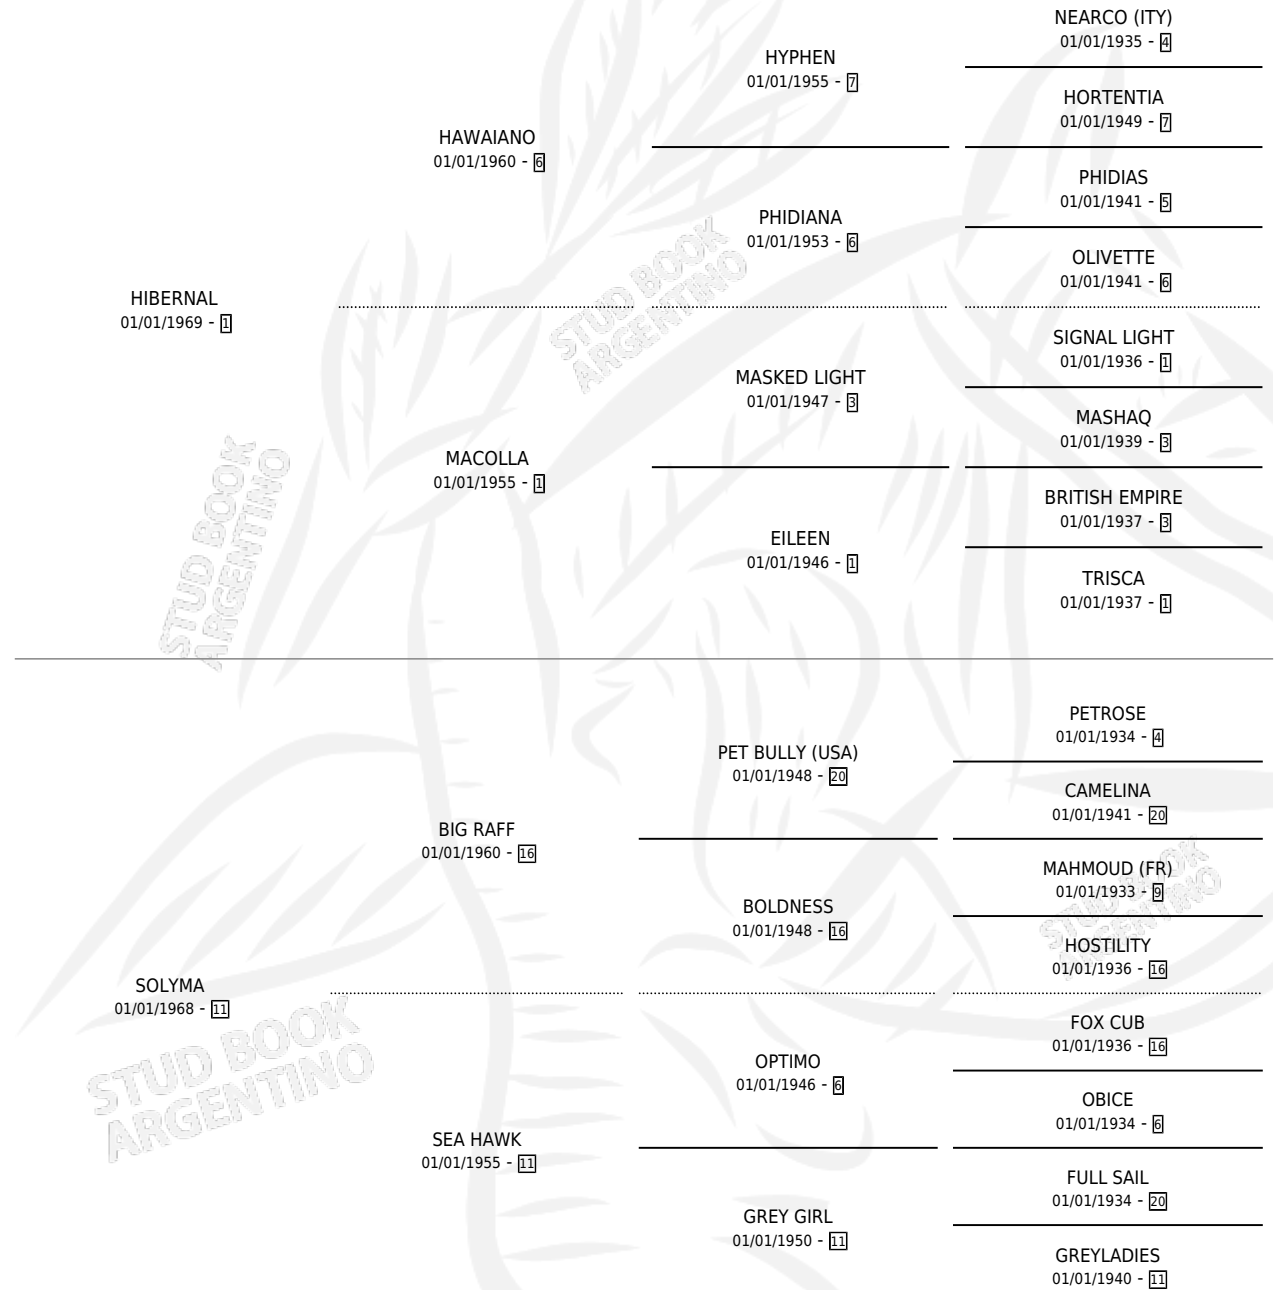

HIBERLAST

por HIBERNAL y SOLYMA por BIG RAFF

Argentina · Macho · Zaino · SP · 13/10/1984
Familia 11-f · Volumen 32

ESTADO

TIPIFICACIÓN SANGUÍNEA	X
TIPIFICACIÓN POR ADN	X
PASAPORTE	X
IDENTIFICACIÓN POR MICROCHIP	X
REPRODUCTOR	X

Lugar de nacimiento: Campo particular

Criador: Sin dato

PEDIGREE

HIBERLAST

Datos oficiales del Stud Book Argentino

Documento generado el 10/05/2026

studbook.org.ar