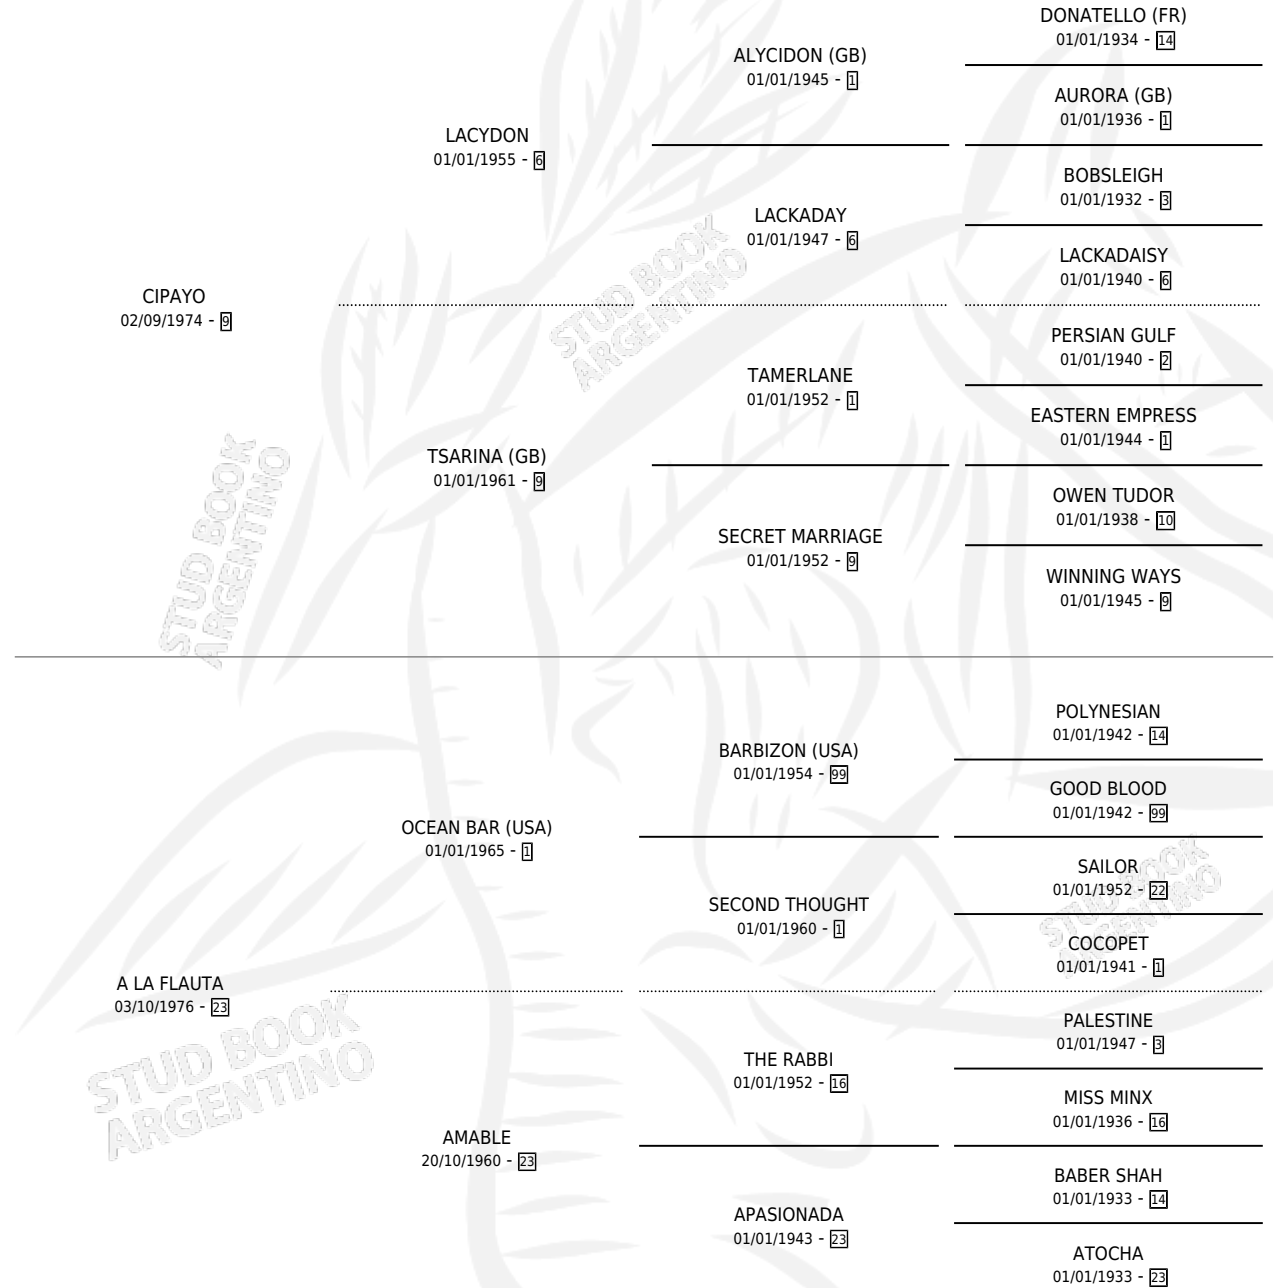

CELERITE

por CIPAYO y A LA FLAUTA por OCEAN BAR (USA)

Argentina · Hembra · Alazan Tostado · SP · 26/10/1984
Familia 23-a · Volumen 32

ESTADO

TIPIFICACIÓN SANGUÍNEA	✓
TIPIFICACIÓN POR ADN	X
PASAPORTE	X
IDENTIFICACIÓN POR MICROCHIP	X
REPRODUCTOR	✓

Lugar de nacimiento: Don Yeye

Criador: Sin dato

~

HIJOS

	MACHOS	HEMBRAS
7 NACIERON	4	3
2 CORRIERON	0	2
2 GANARON	0	2
0 GANADORES CL	0 GANADORES GR	0 GANADORES G1

PEDIGREE