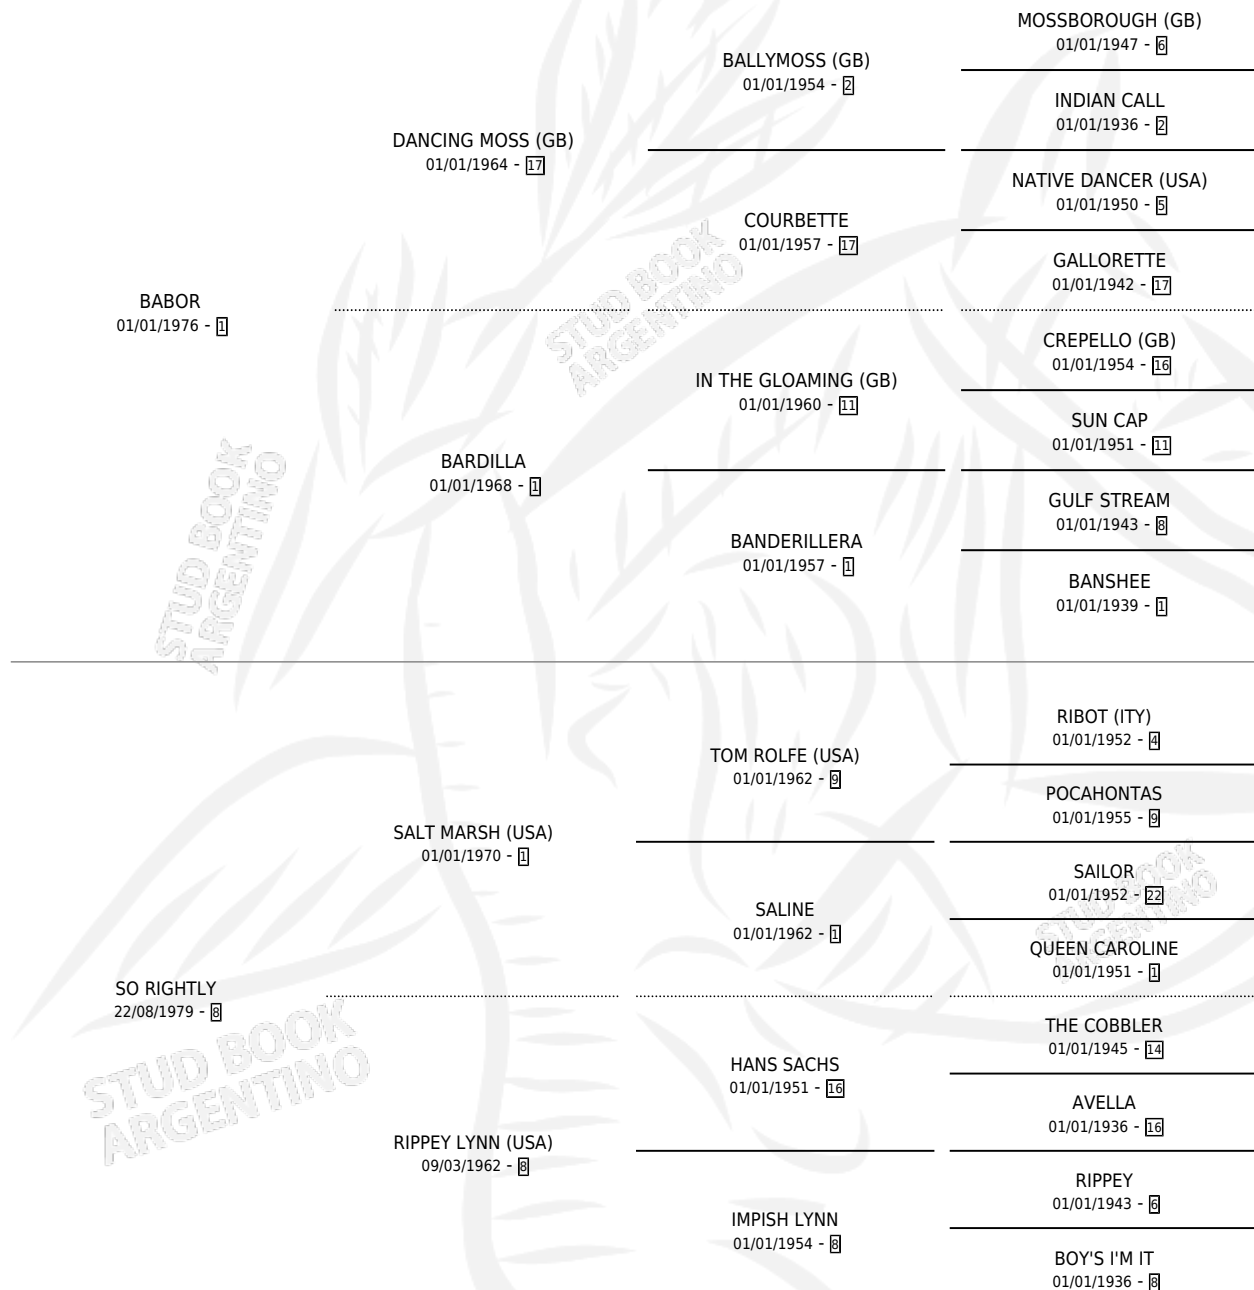

SAILING

por **BABOR** y **SO RIGHTLY** por **SALT MARSH (USA)**

Argentina · Hembra · Alazan Tostado · SP · 12/10/1984
Familia 8-f · Volumen 32

ESTADO

TIPIFICACIÓN SANGUÍNEA	✓
TIPIFICACIÓN POR ADN	X
PASAPORTE	X
IDENTIFICACIÓN POR MICROCHIP	X
REPRODUCTOR	✓

Lugar de nacimiento: Campo particular

Criador: Sin dato

~

HIJOS

	MACHOS	HEMBRAS
5 NACIERON	3	2
5 CORRIERON	3	2
4 GANARON	3	1
0 GANADORES CL	0 GANADORES GR	0 GANADORES G1

PEDIGREE

CAMPAÑA

Solo carreras oficiales de Argentina