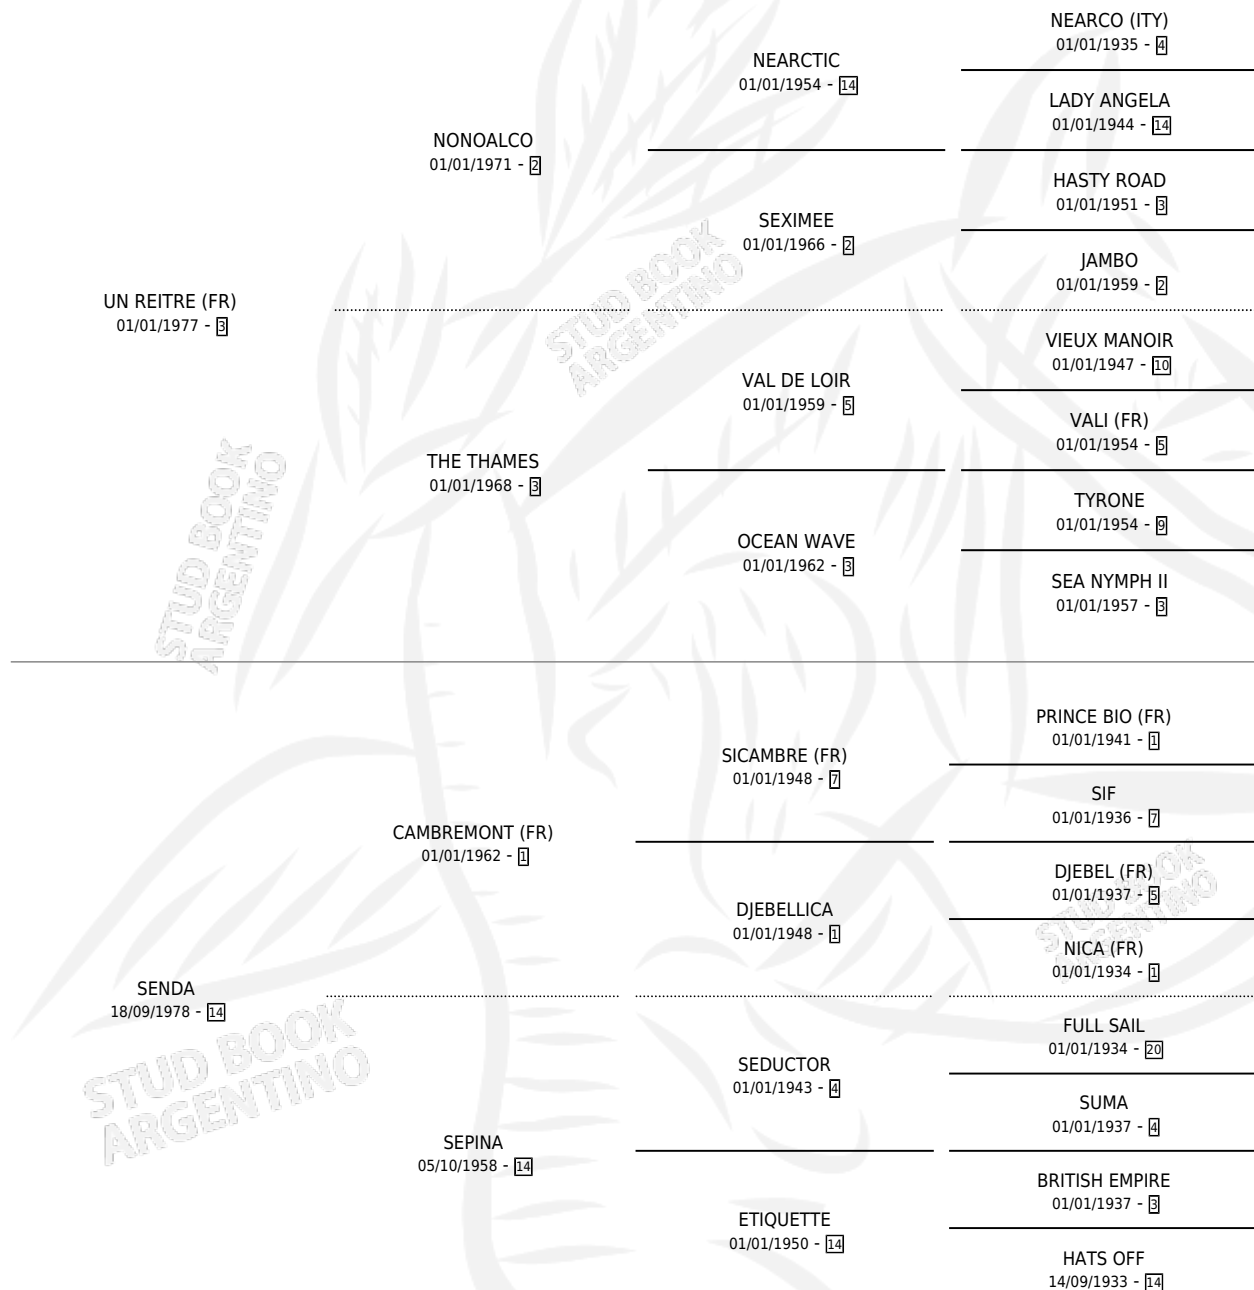

ENTREGADOR

por UN REITRE (FR) y SENDA por CAMBREMONT (FR)

Argentina · Macho · Alazan · SP · 22/09/1984
Familia 14 · Volumen 32

ESTADO

TIPIFICACIÓN SANGUÍNEA	X
TIPIFICACIÓN POR ADN	X
PASAPORTE	X
IDENTIFICACIÓN POR MICROCHIP	X
REPRODUCTOR	X

Lugar de nacimiento: Campo particular

Criador: La Borinqueña

PEDIGREE

ENTREGADOR

Datos oficiales del Stud Book Argentino

Documento generado el 10/05/2026

studbook.org.ar