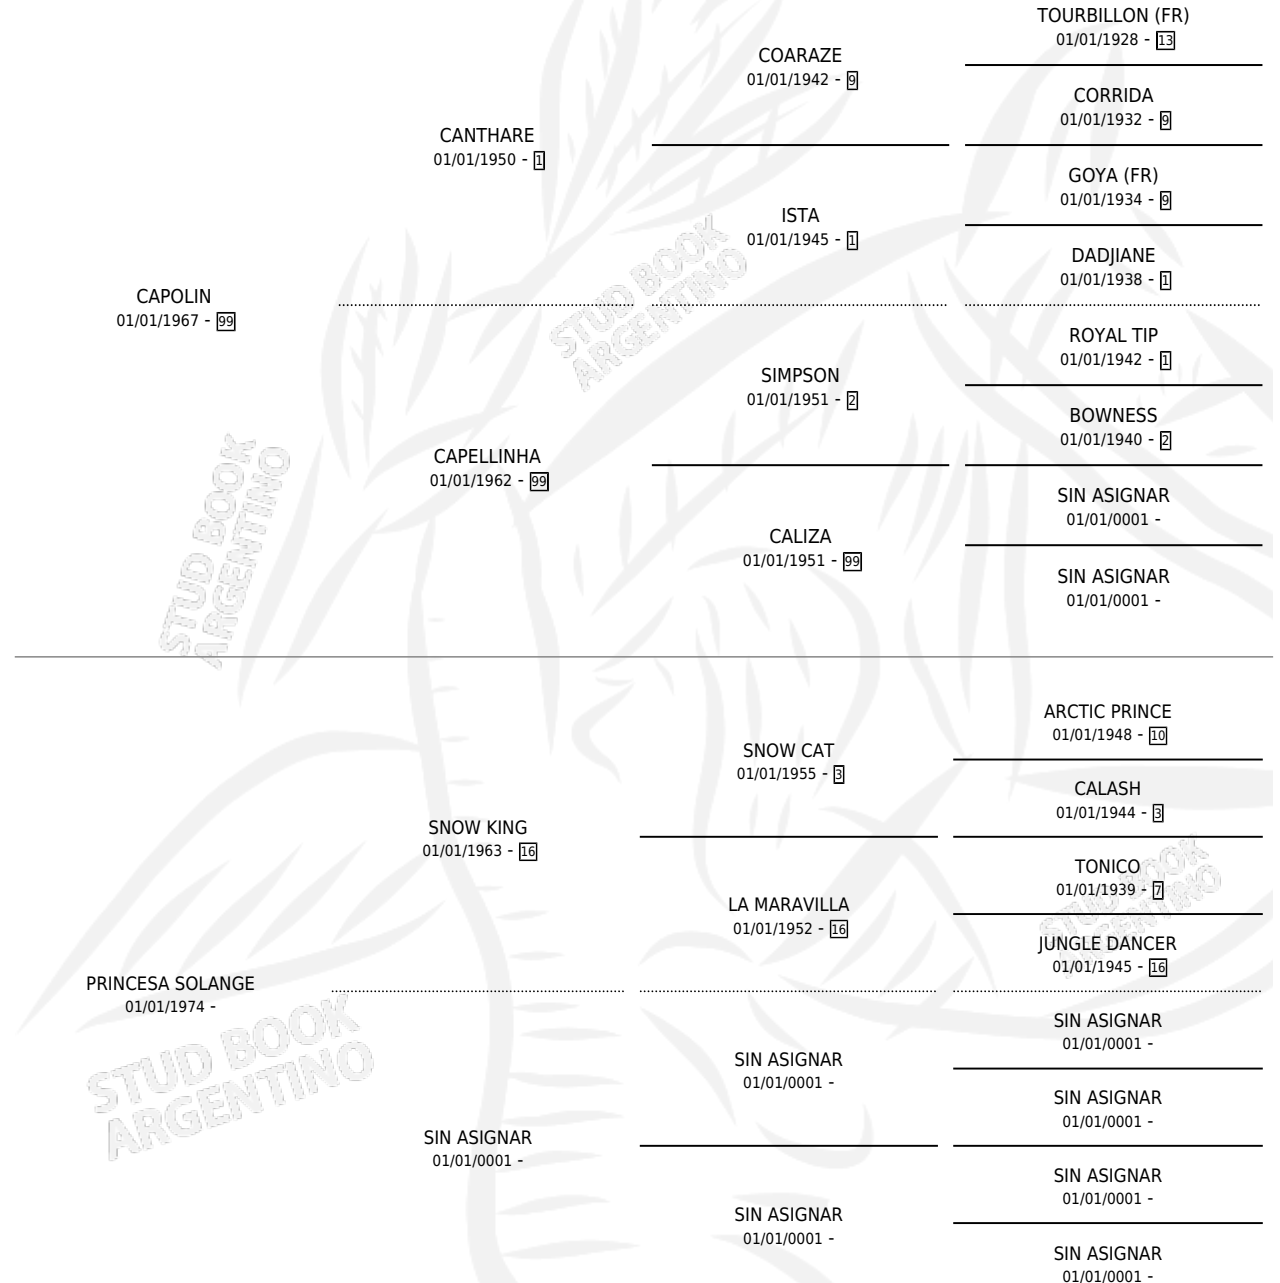

PRINCIPE CAPO

por **CAPOLIN** y **PRINCESA SOLANGE** por **SNOW KING**

Argentina · Macho · Zaino · SP · 24/10/1984
Familia · Volumen 32

ESTADO

TIPIFICACIÓN SANGUÍNEA	X
TIPIFICACIÓN POR ADN	X
PASAPORTE	X
IDENTIFICACIÓN POR MICROCHIP	X
REPRODUCTOR	X

Lugar de nacimiento: Campo particular

Criador: Sin dato

PEDIGREE

PRINCIPE CAPO

Datos oficiales del Stud Book Argentino

Documento generado el 14/05/2026

studbook.org.ar