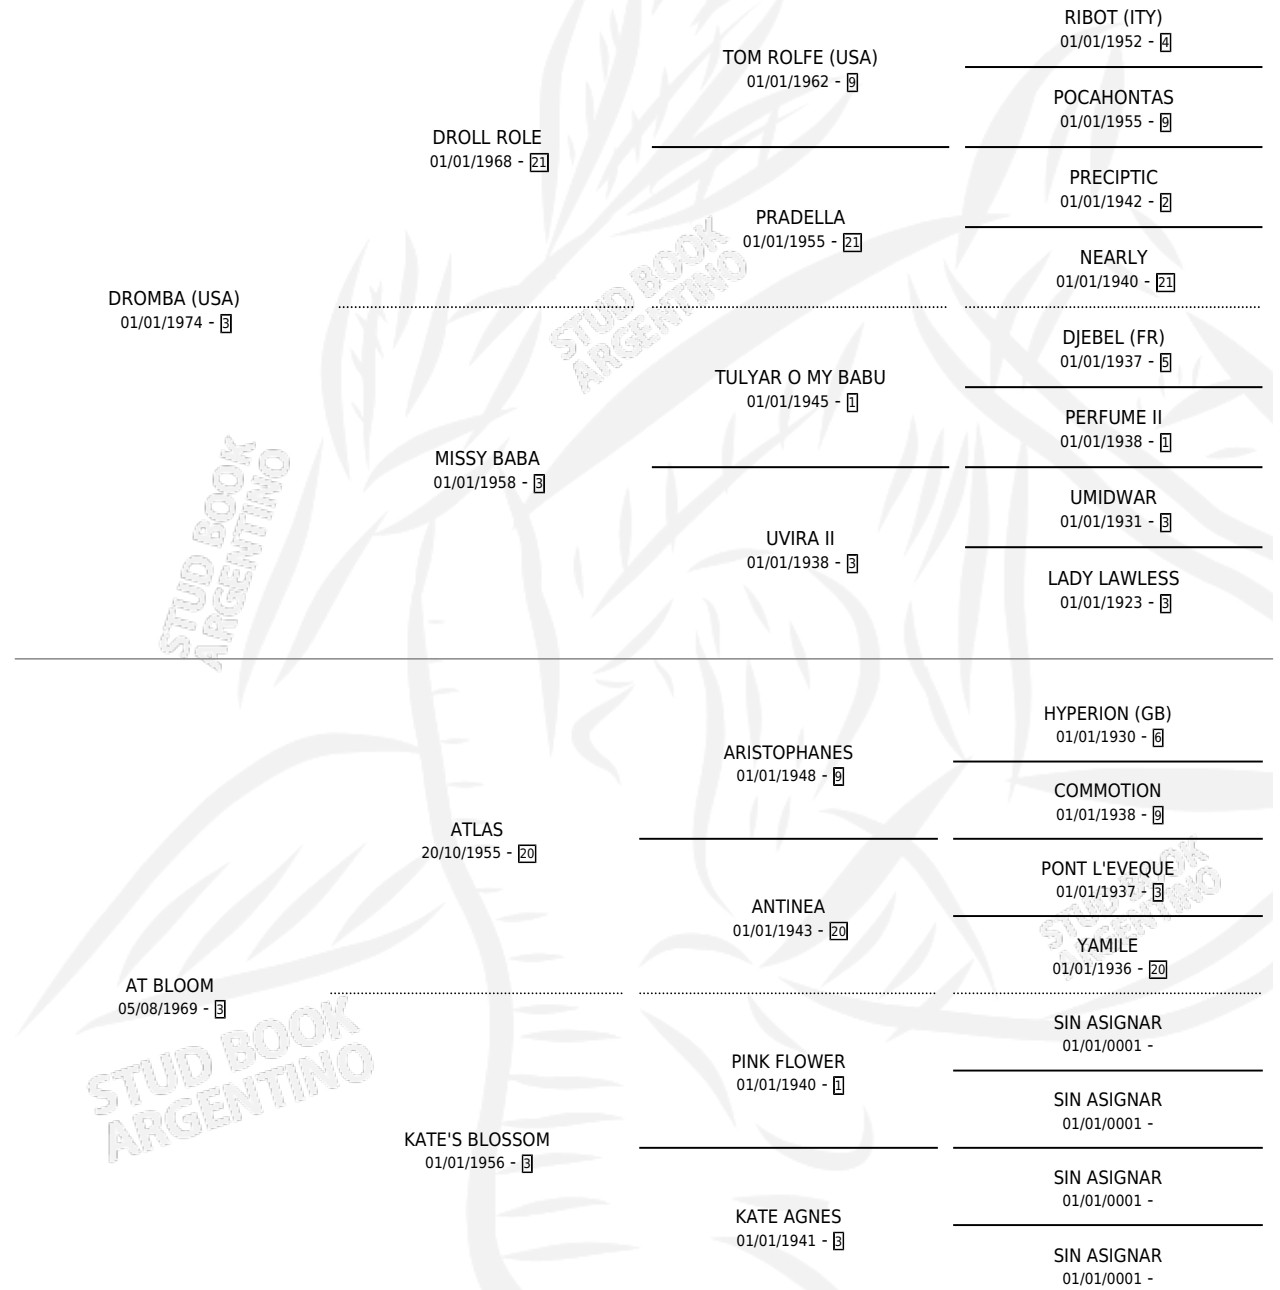

EL TARDIO

por DROMBA (USA) y AT BLOOM por ATLAS

Argentina · Macho · Zaino · SP · 26/10/1984
Familia 3-n · Volumen 32

ESTADO

TIPIFICACIÓN SANGUÍNEA	X
TIPIFICACIÓN POR ADN	X
PASAPORTE	X
IDENTIFICACIÓN POR MICROCHIP	X
REPRODUCTOR	X

Lugar de nacimiento: Campo particular

Criador: De Lucia Carlos Horacio

PEDIGREE

CAMPAÑA

Solo carreras oficiales de Argentina

POR EDAD

EDAD	CC	1°	2°	3°	4°	5°	NP	CLC	CLG	CLCG1	CLGG1	IMPORTE	GANANCIA / CC
5 AÑOS	4	1	0	1	1	0	1	0	0	0	0	\$759,000	\$189,750
6 AÑOS	7	1	1	1	0	1	3	0	0	0	0	\$0	\$0
8 AÑOS	1	0	0	0	0	0	1	0	0	0	0	\$0	\$0
TOTALES	12	2	1	2	1	1	5	0	0	0	0	\$759,000	\$63,250
%		16.7%	8.3%	16.7%	8.3%	8.3%	41.7%	0.0%	0.0%	0.0%	0.0%		