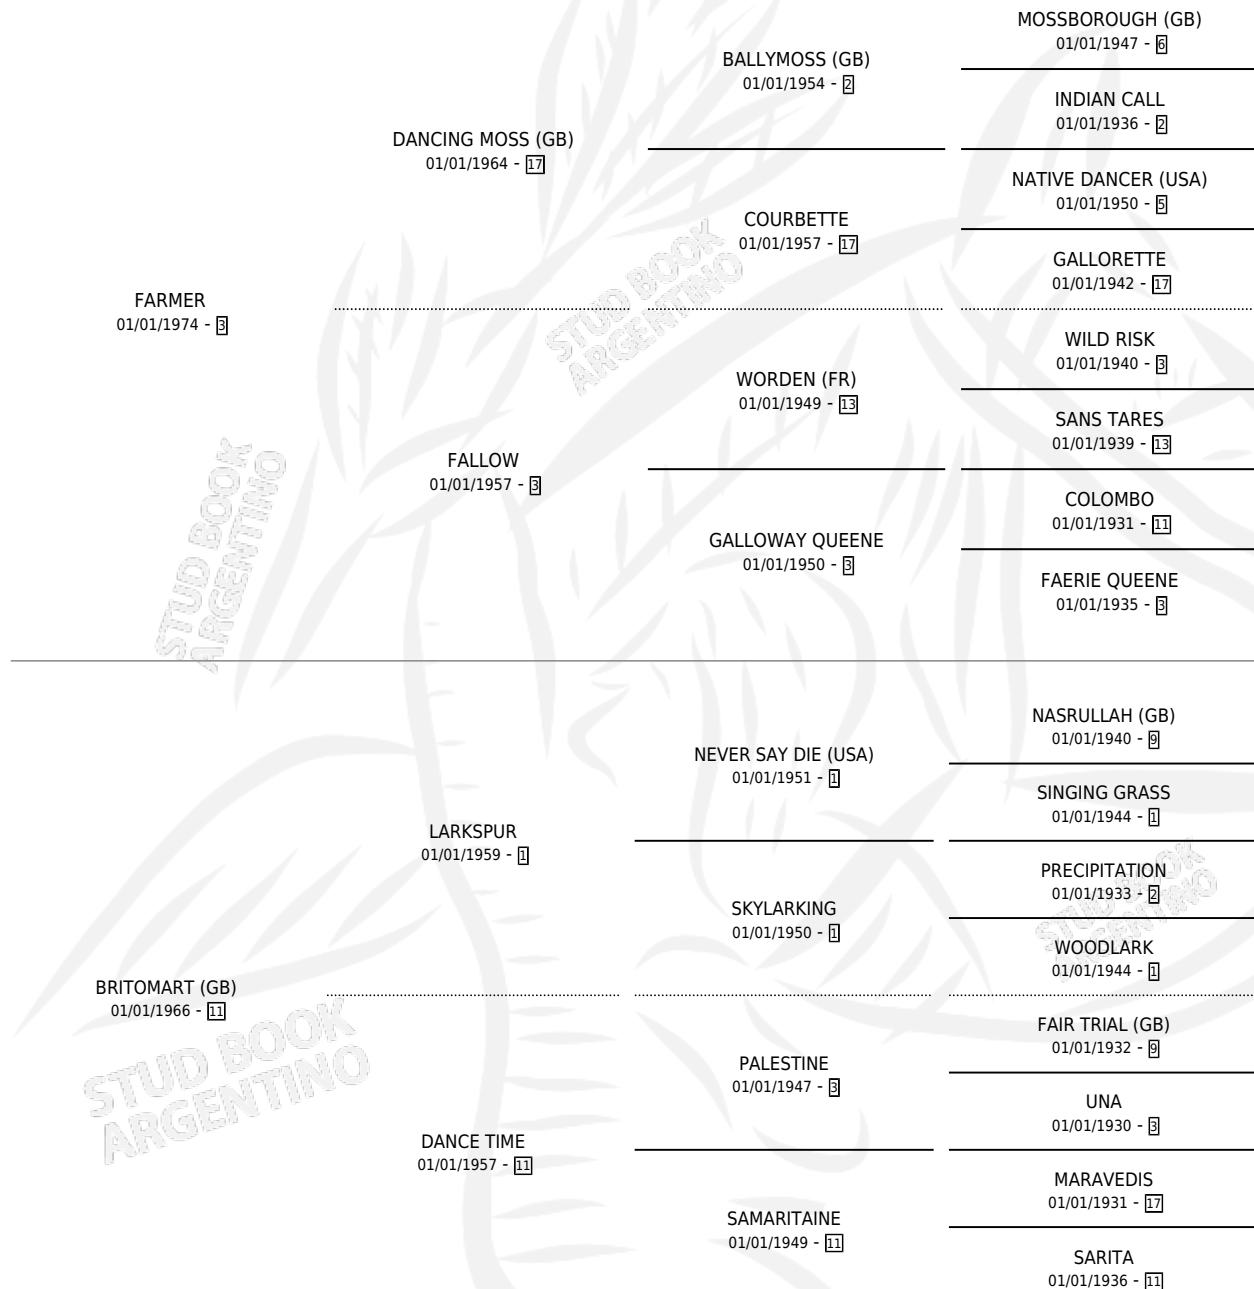

BRIEFLY

por **FARMER** y **BRITOMART (GB)** por **LARKSPUR**

Argentina · Hembra · Alazan · SP · 07/11/1984
Familia 11-c · Volumen 32

ESTADO

TIPIFICACIÓN SANGUÍNEA	✓
TIPIFICACIÓN POR ADN	X
PASAPORTE	X
IDENTIFICACIÓN POR MICROCHIP	X
REPRODUCTOR	✓

Lugar de nacimiento: Campo particular

Criador: Sin dato

~

HIJOS

	MACHOS	HEMBRAS
7 NACIERON	5	2
5 CORRIERON	4	1
4 GANARON	4	0

1	1	1
GANADORES CL	GANADORES GR	GANADORES G1

PEDIGREE

CAMPAÑA

Solo carreras oficiales de Argentina

POR EDAD

EDAD	CC	1°	2°	3°	4°	5°	NP	CLC	CLG	CLCG1	CLGG1	IMPORTE	GANANCIA / CC
3 AÑOS	1	1	0	0	0	0	0	0	0	0	0	\$0	\$0
4 AÑOS	1	0	0	0	0	1	0	0	0	0	0	\$0	\$0
TOTALES	2	1	0	0	0	1	0	0	0	0	0	\$0	\$0
%		50.0%	0.0%	0.0%	0.0%	50.0%	0.0%	0.0%	0.0%	0.0%	0.0%		