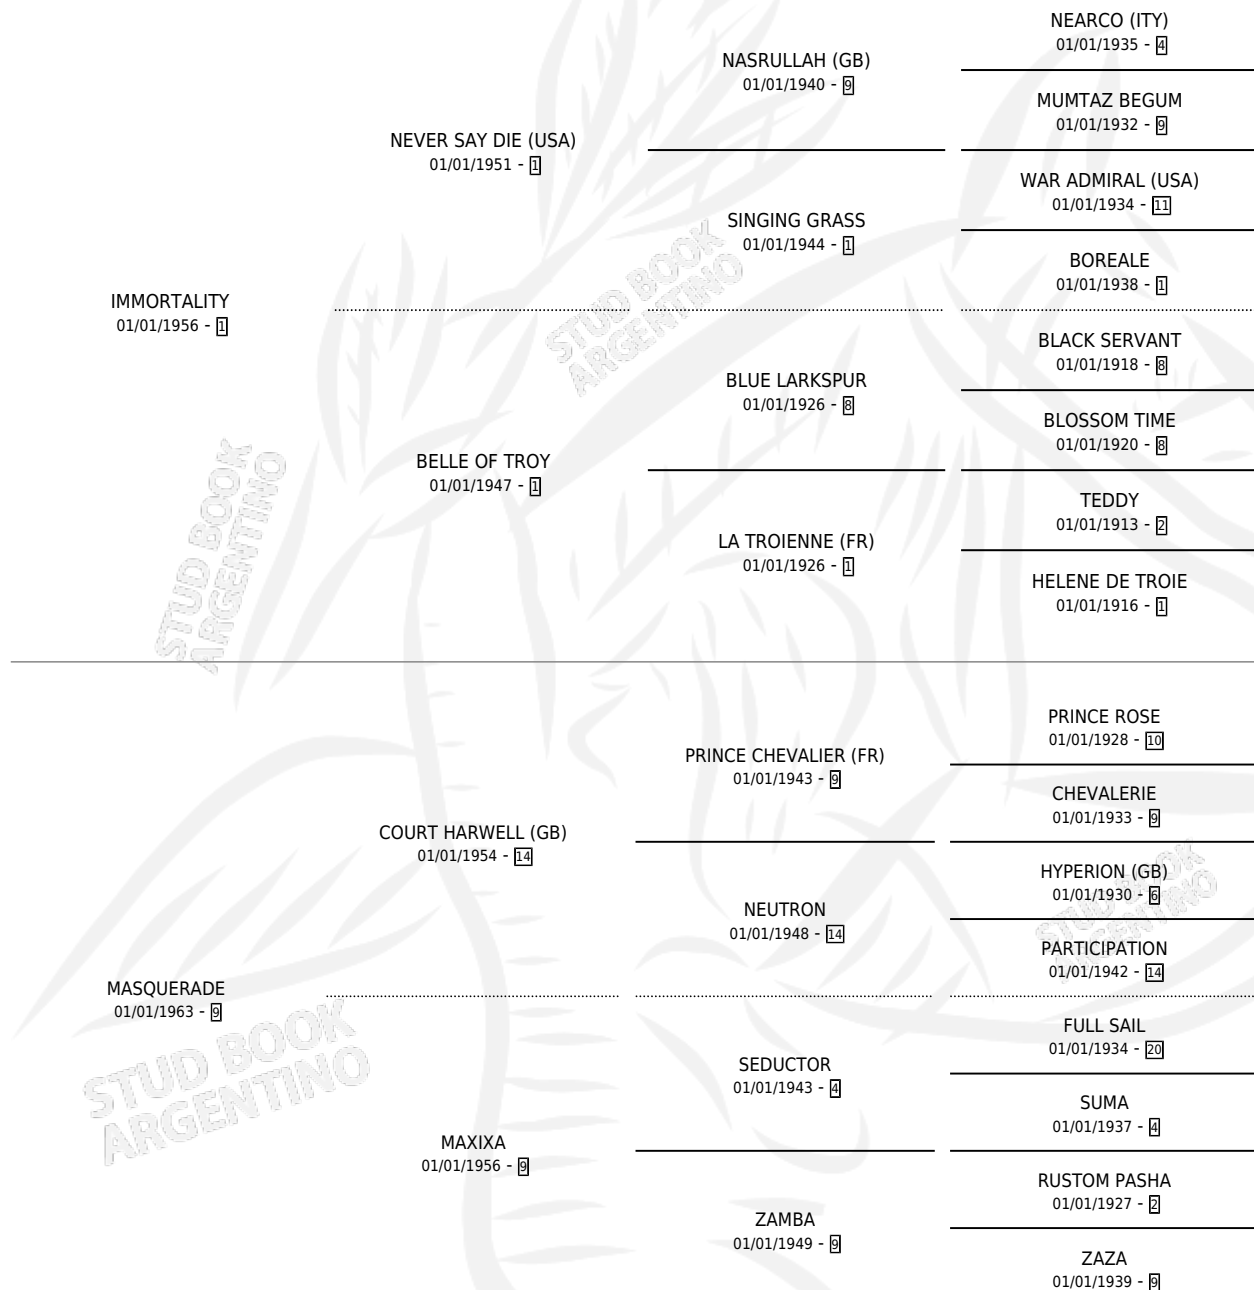

CAPRICCIO

por IMMORTALITY y MASQUERADE por COURT HARWELL (GB)

Argentina · Macho · Zaino Colorado · SP · 01/01/1968
Familia 9-g · Volumen 26

ESTADO

TIPIFICACIÓN SANGUÍNEA	X
TIPIFICACIÓN POR ADN	X
PASAPORTE	X
IDENTIFICACIÓN POR MICROCHIP	X
REPRODUCTOR	X

Lugar de nacimiento: Campo particular

Criador: Sin dato

~

HIJOS

	MACHOS	HEMBRAS
2 NACIERON	0	2
SIN ACTUACIONES		

PEDIGREE

CAPRICCIO

Datos oficiales del Stud Book Argentino