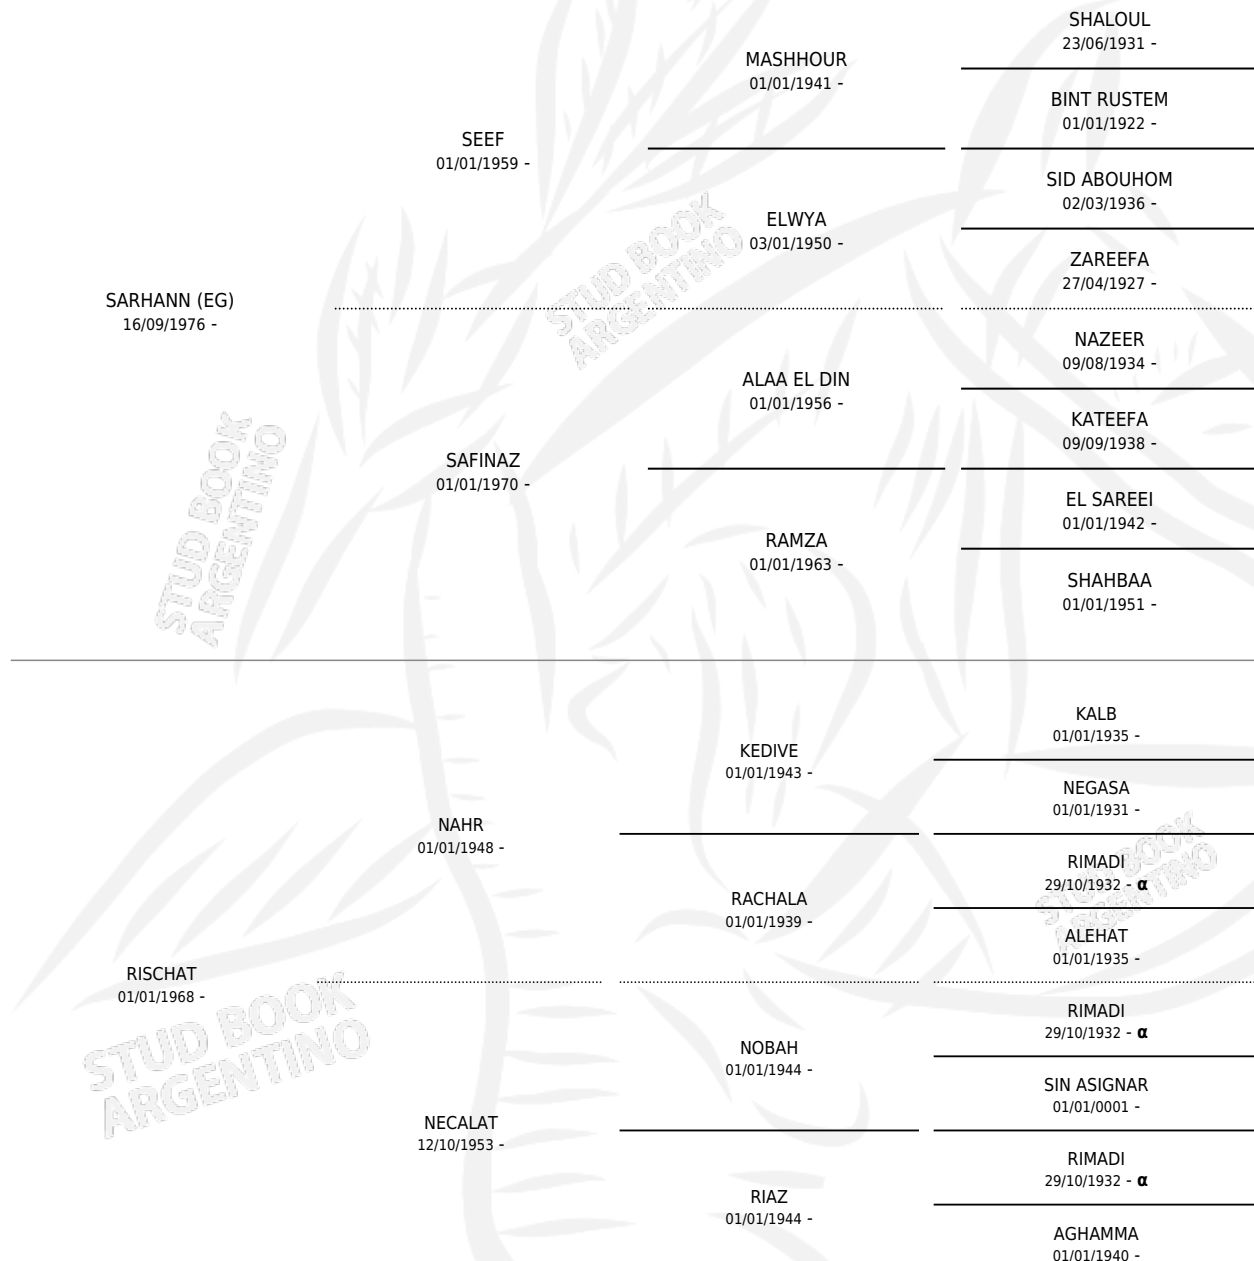

SHAI KAN

por SARHANN (EG) y RISCHAT por NAHR

Argentina · Hembra · Zaino Doradillo · AP · 01/11/1984
Familia · Volumen 32

ESTADO

TIPIFICACIÓN SANGUÍNEA	✓
TIPIFICACIÓN POR ADN	X
PASAPORTE	X
IDENTIFICACIÓN POR MICROCHIP	X
REPRODUCTOR	✓

Lugar de nacimiento: Campo particular

Criador: La Catalina

~

HIJOS

	MACHOS	HEMBRAS
4 NACIERON	2	2
1 CORRIERON	1	0

SIN ACTUACIONES

PEDIGREE

INBREEDING : α