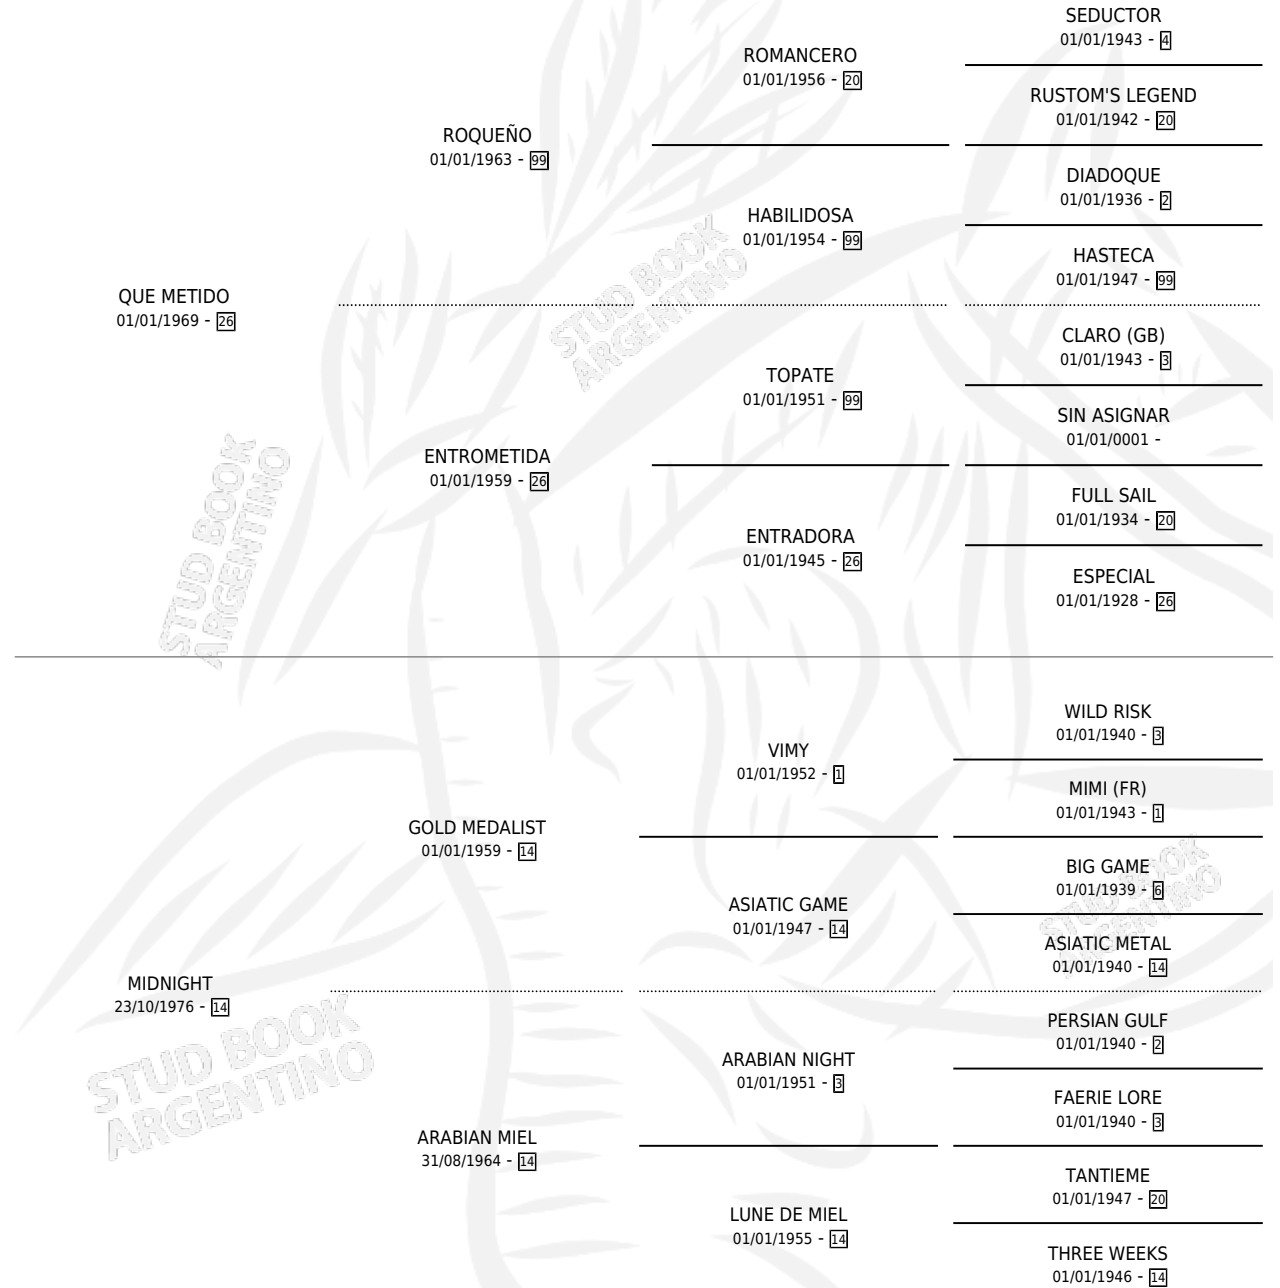

QUE LUIFEL

por QUE METIDO y MIDNIGHT por GOLD MEDALIST

Argentina · Macho · Alazan · SP · 06/11/1984
Familia 14 · Volumen 32

ESTADO

TIPIFICACIÓN SANGUÍNEA	X
TIPIFICACIÓN POR ADN	X
PASAPORTE	X
IDENTIFICACIÓN POR MICROCHIP	X
REPRODUCTOR	X

Lugar de nacimiento: Campo particular

Criador: Sin dato

PEDIGREE

CAMPAÑA

Solo carreras oficiales de Argentina

POR EDAD

EDAD	CC	1°	2°	3°	4°	5°	NP	CLC	CLG	CLCG1	CLGG1	IMPORTE	GANANCIA / CC
4 AÑOS	1	0	0	0	0	0	1	0	0	0	0	\$0	\$0
TOTALES	1	0	0	0	0	0	1	0	0	0	0	\$0	\$0
%		0.0%	0.0%	0.0%	0.0%	0.0%	100%	0.0%	0.0%	0.0%	0.0%		