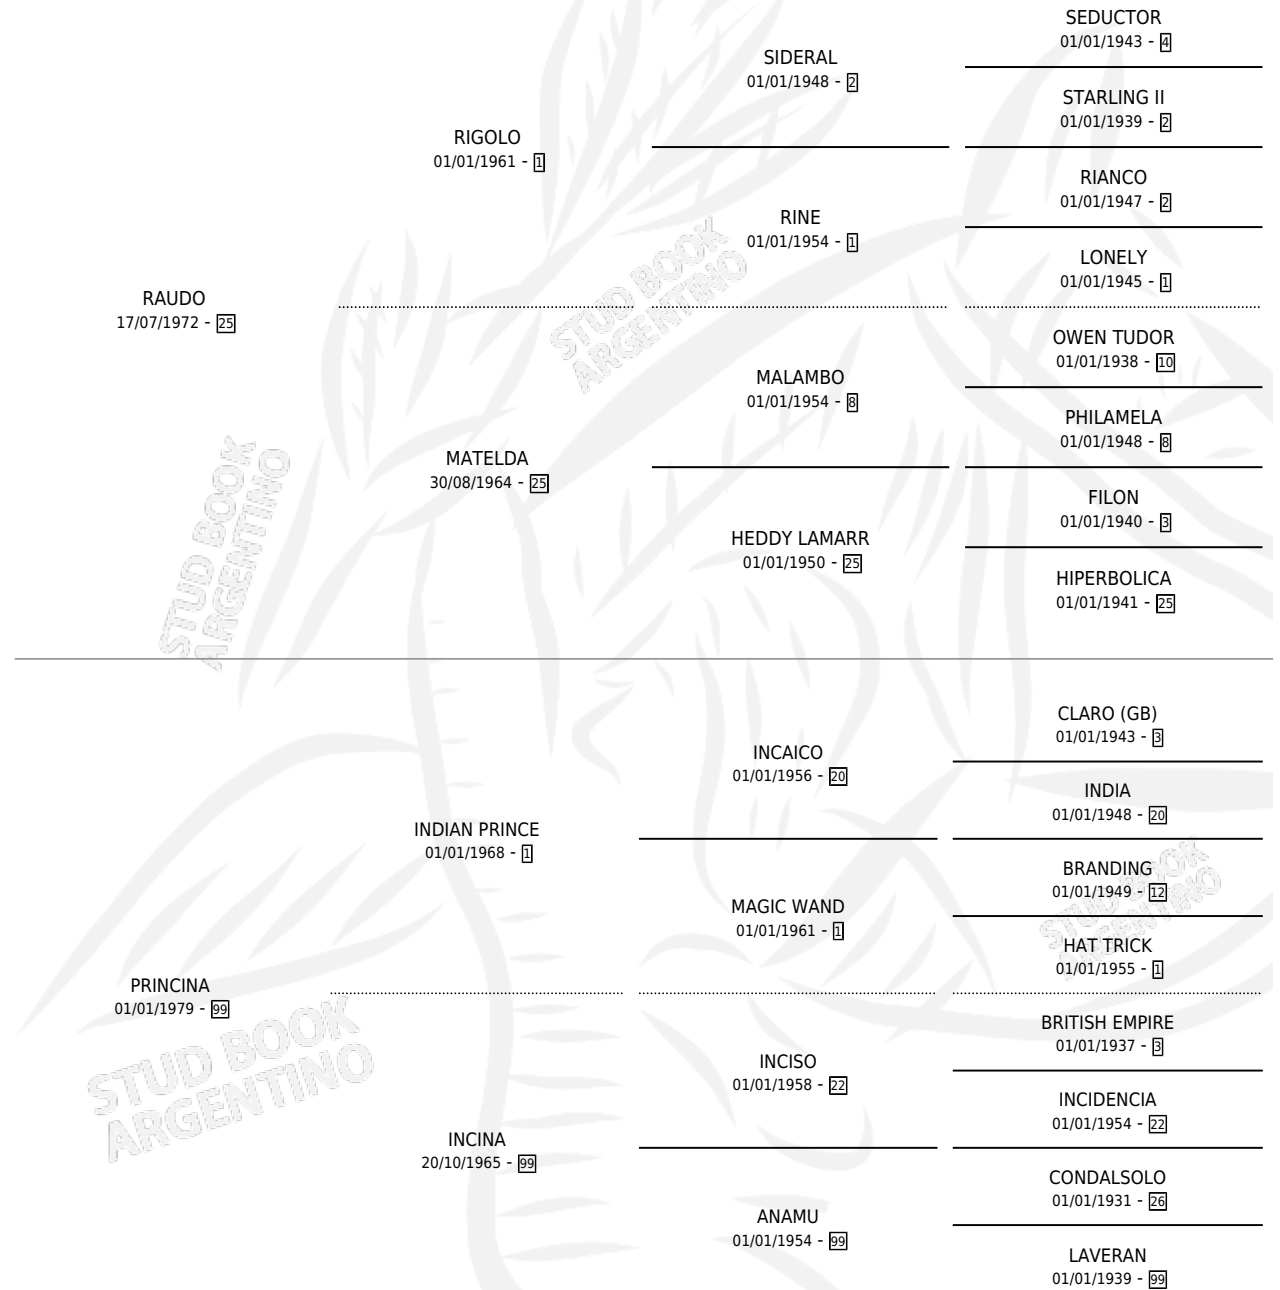

RAUPRIN

por RAUDO y PRINCINA por INDIAN PRINCE

Argentina · Macho · Alazan · SP · 07/11/1984
Familia 99 · Volumen 32

ESTADO

TIPIFICACIÓN SANGUÍNEA	X
TIPIFICACIÓN POR ADN	X
PASAPORTE	X
IDENTIFICACIÓN POR MICROCHIP	X
REPRODUCTOR	X

Lugar de nacimiento: Campo particular

Criador: Sin dato

PEDIGREE

RAUPRIN

Datos oficiales del Stud Book Argentino

Documento generado el 28/04/2026

studbook.org.ar