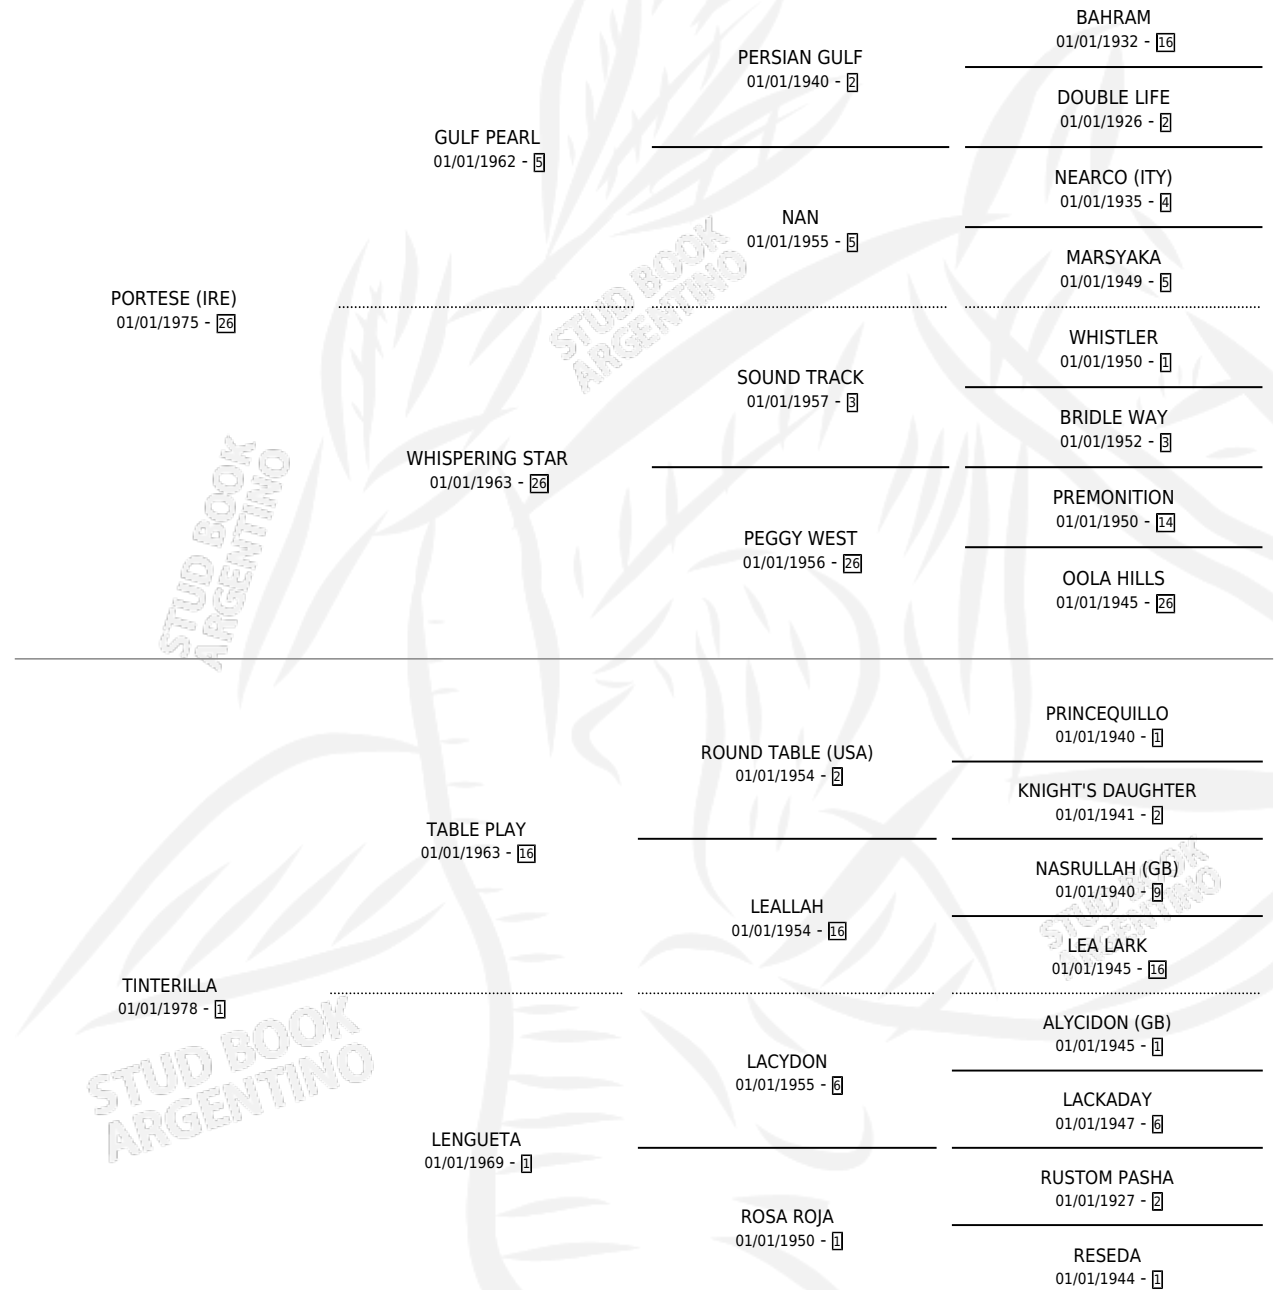

PEPER

por **PORTESE (IRE)** y **TINTERILLA** por **TABLE PLAY**

Argentina · Macho · Zaino · SP · 17/09/1984
Familia 1-s · Volumen 32

ESTADO

TIPIFICACIÓN SANGUÍNEA	X
TIPIFICACIÓN POR ADN	X
PASAPORTE	X
IDENTIFICACIÓN POR MICROCHIP	X
REPRODUCTOR	X

Lugar de nacimiento: Campo particular

Criador: Asociacion Cooperativa De Criadores De Caballos De Carrera

PEDIGREE

CAMPAÑA

Solo carreras oficiales de Argentina

POR EDAD

EDAD	CC	1°	2°	3°	4°	5°	NP	CLC	CLG	CLCG1	CLGG1	IMPORTE	GANANCIA / CC
6 AÑOS	3	1	1	0	0	0	1	0	0	0	0	\$0	\$0
TOTALES	3	1	1	0	0	0	1	0	0	0	0	\$0	\$0
%		33.3%	33.3%	0.0%	0.0%	0.0%	33.3%	0.0%	0.0%	0.0%	0.0%		