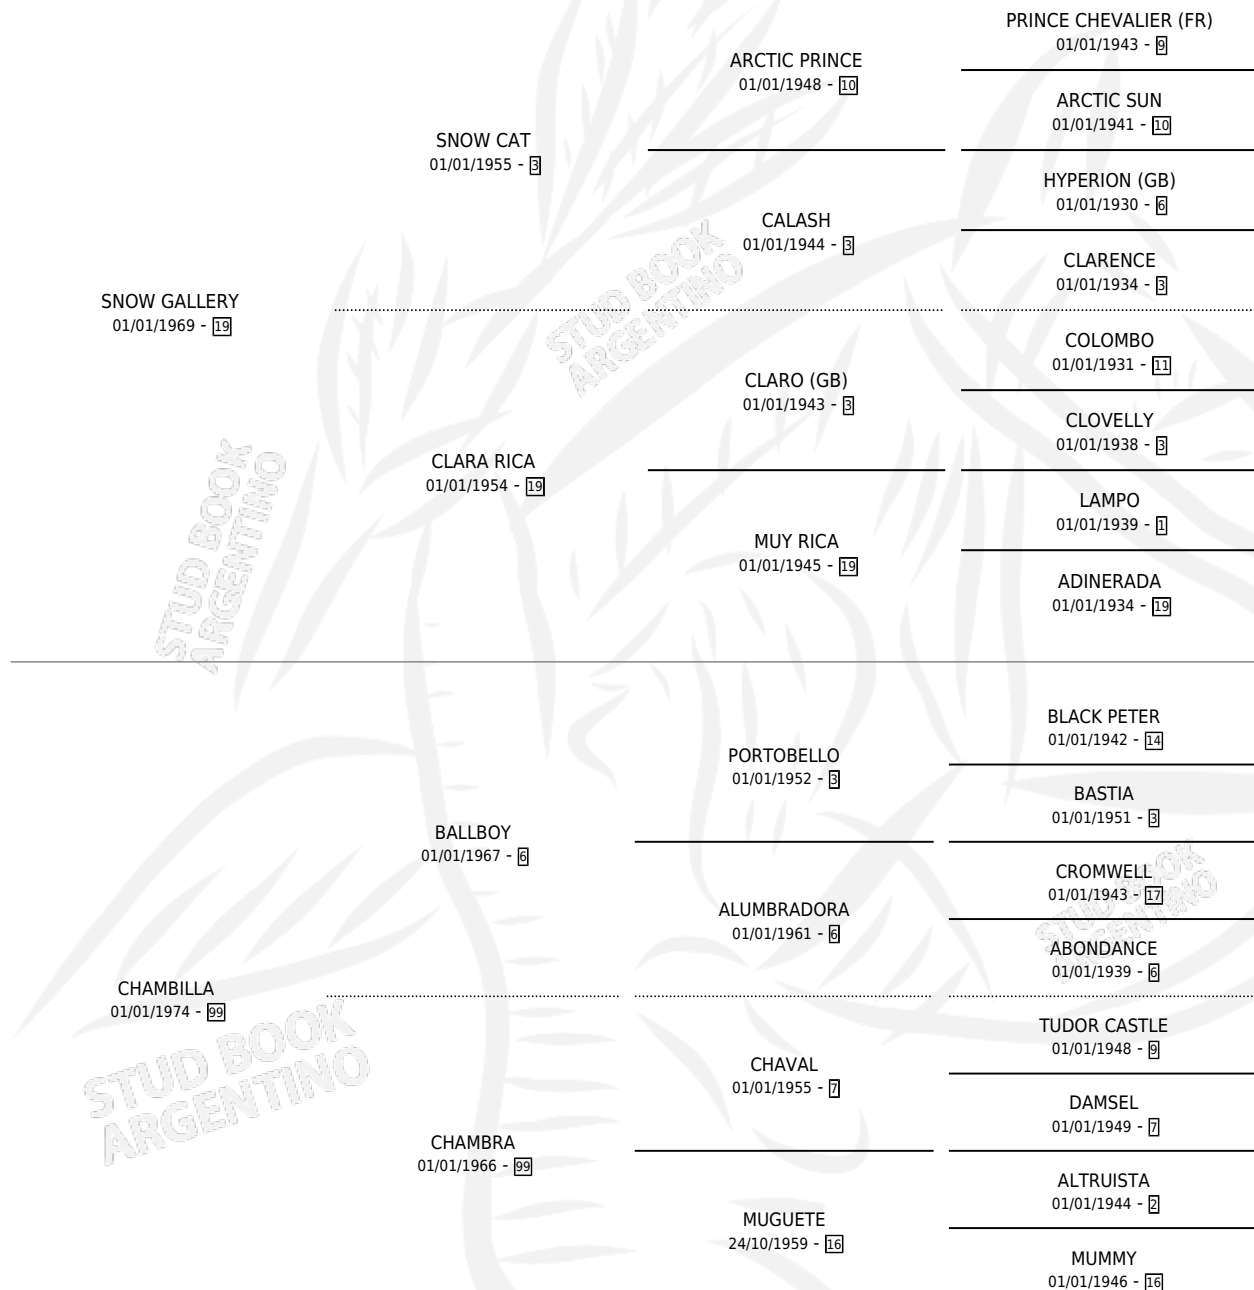

CHAURA GALLERY

por SNOW GALLERY y CHAMBILLA por BALLBOY

Argentina · Hembra · Zaino · SP · 15/10/1984
Familia 99 · Volumen 32

ESTADO

TIPIFICACIÓN SANGUÍNEA	X
TIPIFICACIÓN POR ADN	X
PASAPORTE	X
IDENTIFICACIÓN POR MICROCHIP	X
REPRODUCTOR	X

Lugar de nacimiento: Campo particular

Criador: Sin dato

PEDIGREE

CHAURA GALLERY

Datos oficiales del Stud Book Argentino

Documento generado el 05/05/2026

studbook.org.ar