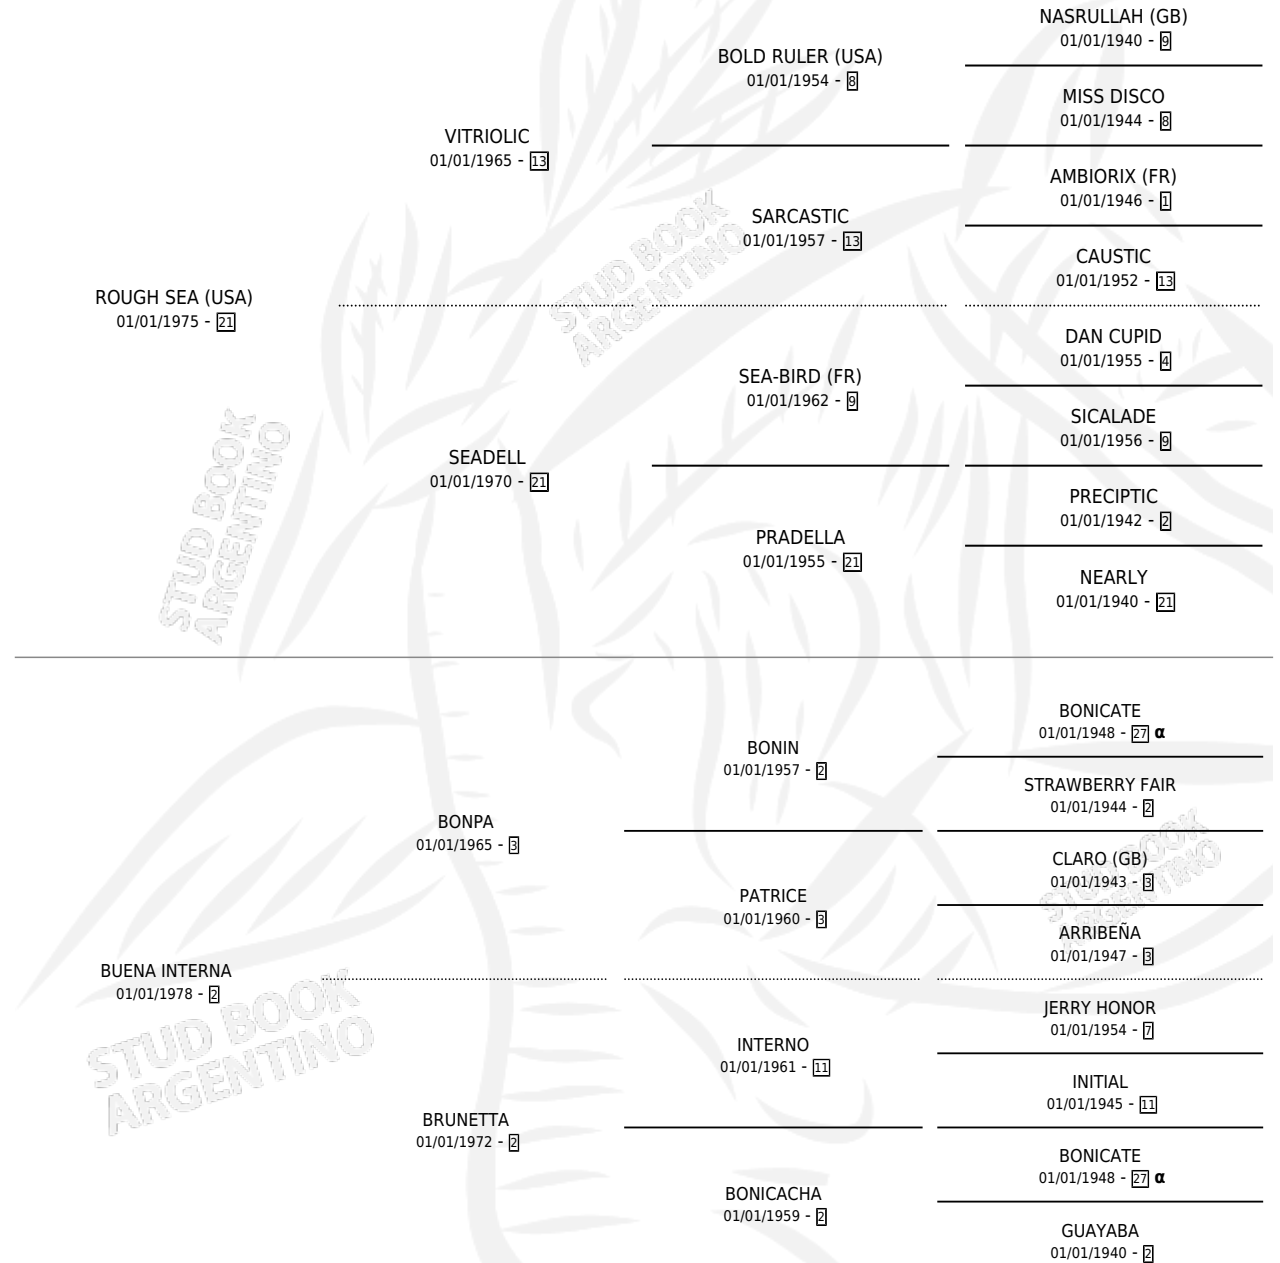

# PENEQUE

por **ROUGH SEA (USA)** y **BUENA INTERNA** por **BONPA**

Argentina · Macho · Alazan · SP · 30/09/1984  
Familia 2-f · Volumen 32

## ESTADO

TIPIFICACIÓN SANGUÍNEA	X
TIPIFICACIÓN POR ADN	X
PASAPORTE	X
IDENTIFICACIÓN POR MICROCHIP	X
REPRODUCTOR	X

**Lugar de nacimiento:** Campo particular

**Criador:** Asociacion Cooperativa De Criadores De Caballos De Carrera

## PEDIGREE

INBREEDING :  $\alpha$