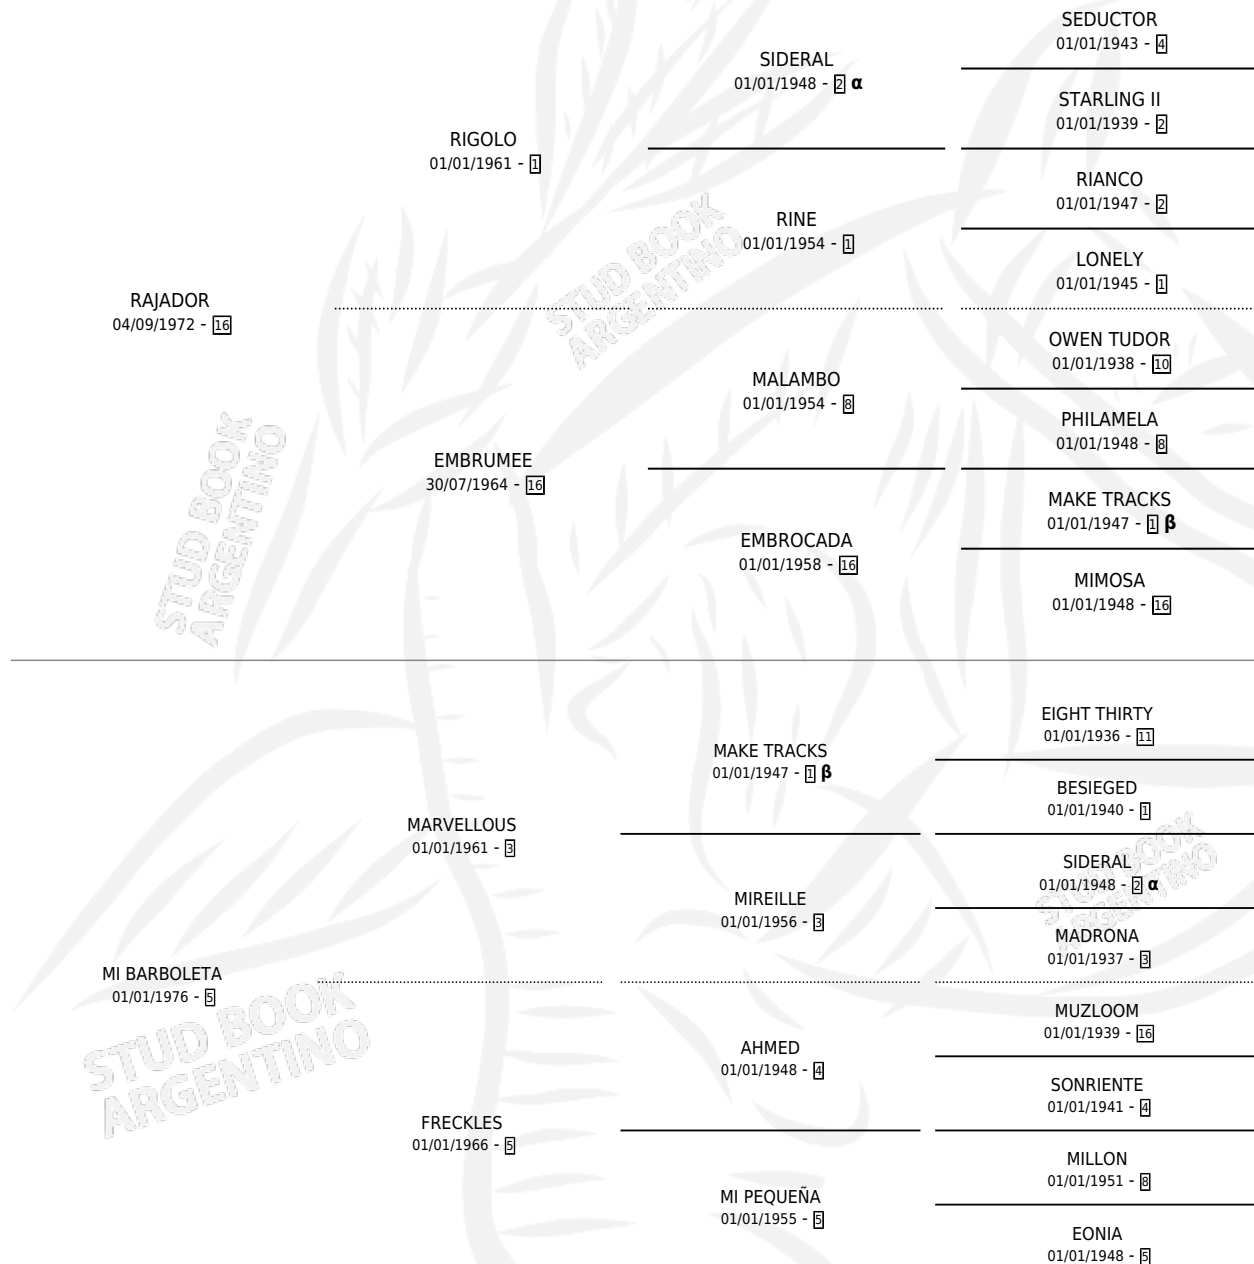

# RAJA FUERTE

por RAJADOR y MI BARBOLETA por MARVELLOUS

PEDIGREE

Argentina · Hembra · Zaino · SP · 22/10/1984  
Familia 5-d · Volumen 32

## ESTADO

TIPIFICACIÓN SANGUÍNEA	✓
TIPIFICACIÓN POR ADN	X
PASAPORTE	X
IDENTIFICACIÓN POR MICROCHIP	X
REPRODUCTOR	✓

**Lugar de nacimiento:** Campo particular

**Criador:** Sin dato

~

## HIJOS

	MACHOS	HEMBRAS
1 NACIERON	1	0

SIN ACTUACIONES

INBREEDING : α,β

S

mientos 1 / Efectividad 16.67%

PADRILLO	PRODUCTO	CRIADOR	1ER SERVICIO	ÚLTIMO SERVICIO
CAMPIO	Ø		08/12/1993	09/12/1993
<b>RAJA FUERTE</b>	Ø		24/11/1992	27/11/1992
CALEU	COBRE FUERTE (M Z, 14/10/1992)	SIN DATO	18/10/1991	18/10/1991
TRUEBOOK	Ø		21/12/1989	21/12/1989
CALEU	Ø		18/11/1988	20/11/1988
SIN ASIGNAR	Ø			