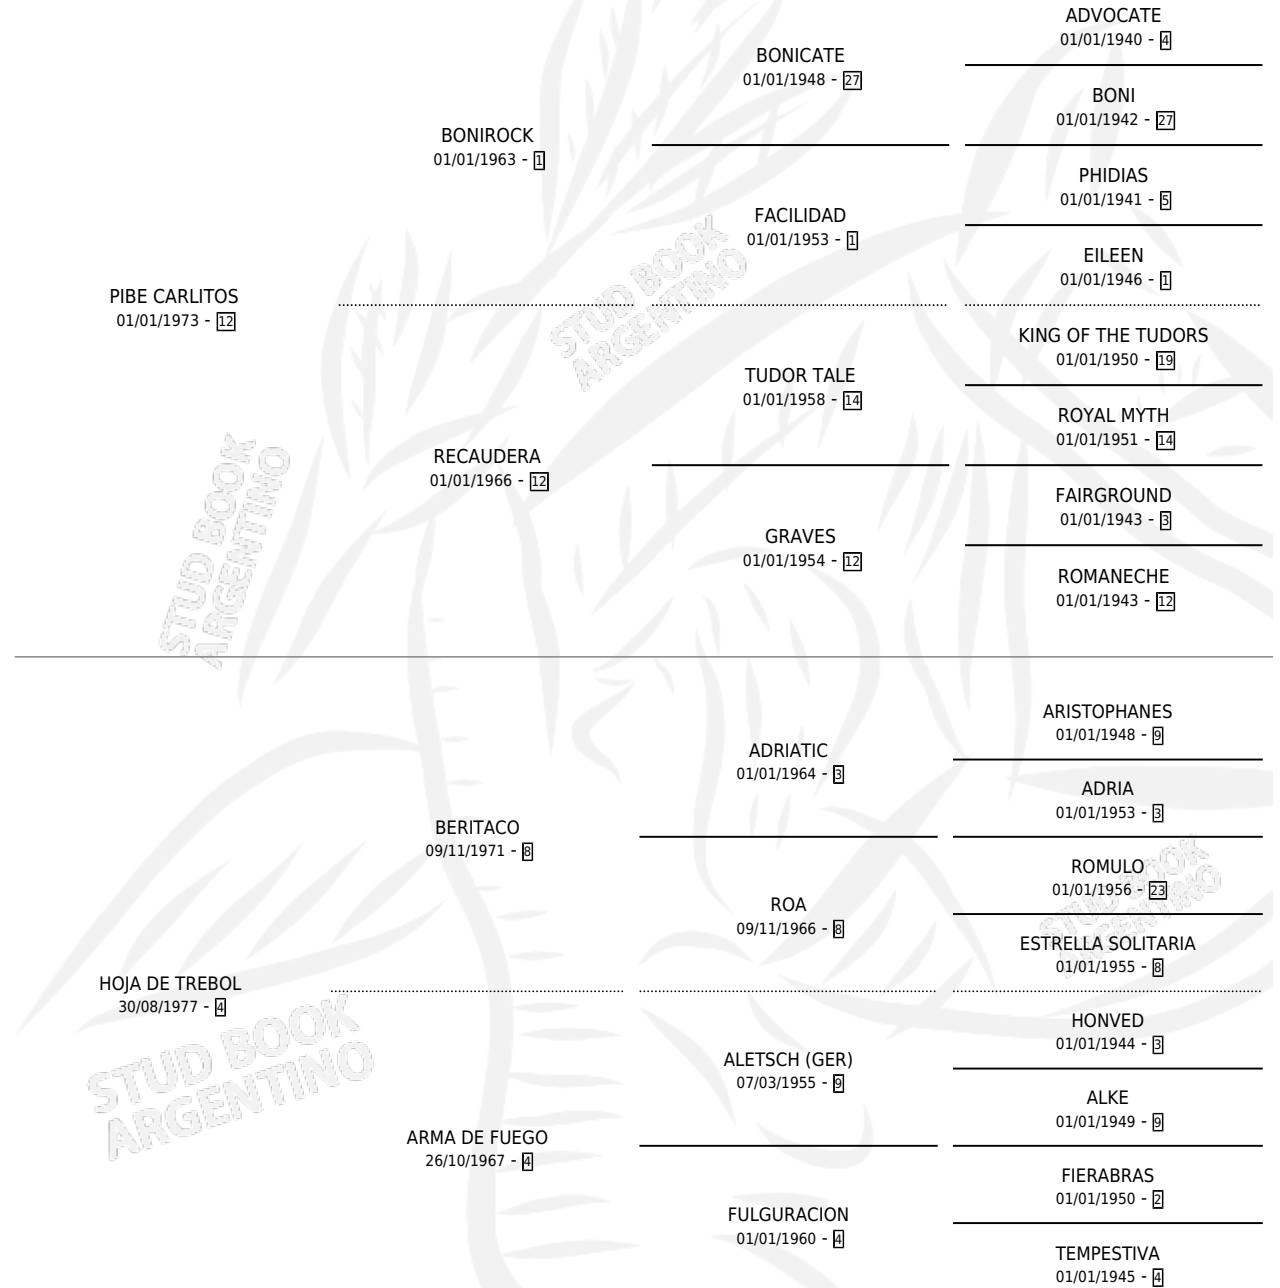

PIBA GUAPA

por **PIBE CARLITOS** y **HOJA DE TEBOL** por **BERITACO**

Argentina · Hembra · Zaino · SP · 24/10/1984
Familia 4-d · Volumen 32

ESTADO

TIPIFICACIÓN SANGUÍNEA	✓
TIPIFICACIÓN POR ADN	X
PASAPORTE	X
IDENTIFICACIÓN POR MICROCHIP	X
REPRODUCTOR	✓

Lugar de nacimiento: Campo particular

Criador: Sin dato

~

HIJOS

	MACHOS	HEMBRAS
4 NACIERON	2	2
SIN ACTUACIONES		

PEDIGREE