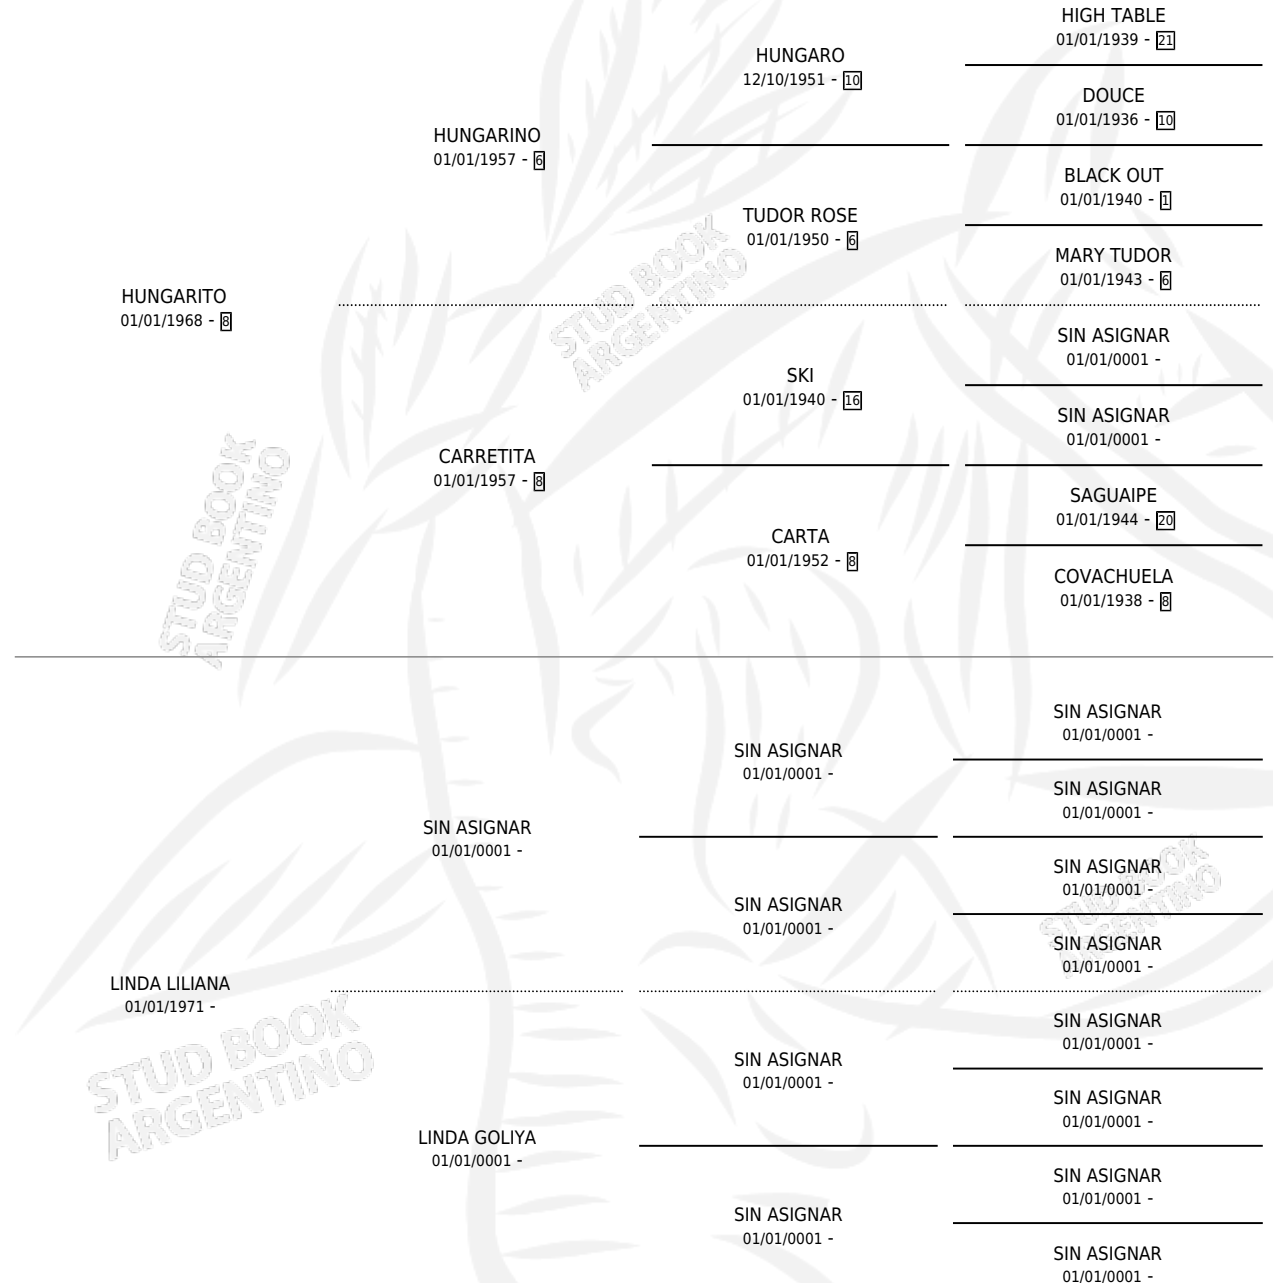

# ES LILI

por HUNGARITO y LINDA LILIANA por SIN ASIGNAR

Argentina · Hembra · Zaino · SP · 15/11/1984  
Familia · Volumen 32

## ESTADO

TIPIFICACIÓN SANGUÍNEA	✓
TIPIFICACIÓN POR ADN	X
PASAPORTE	X
IDENTIFICACIÓN POR MICROCHIP	X
REPRODUCTOR	✓

**Lugar de nacimiento:** Campo particular

**Criador:** Sin dato

## PEDIGREE

S

mientos 0 / Efectividad 0.00%

PADRILLO	PRODUCTO	CRIADOR	1ER SERVICIO	ÚLTIMO SERVICIO
SUN BAN	∅		11/11/1993	02/12/1993
<b>ES LILI</b>	∅		11/08/1992	12/11/1992
<b>Datos oficiales del Stud Book Argentino</b>	∅		03/09/1991	26/11/1991
LAKE TAUPO	∅		28/12/1989	28/12/1989